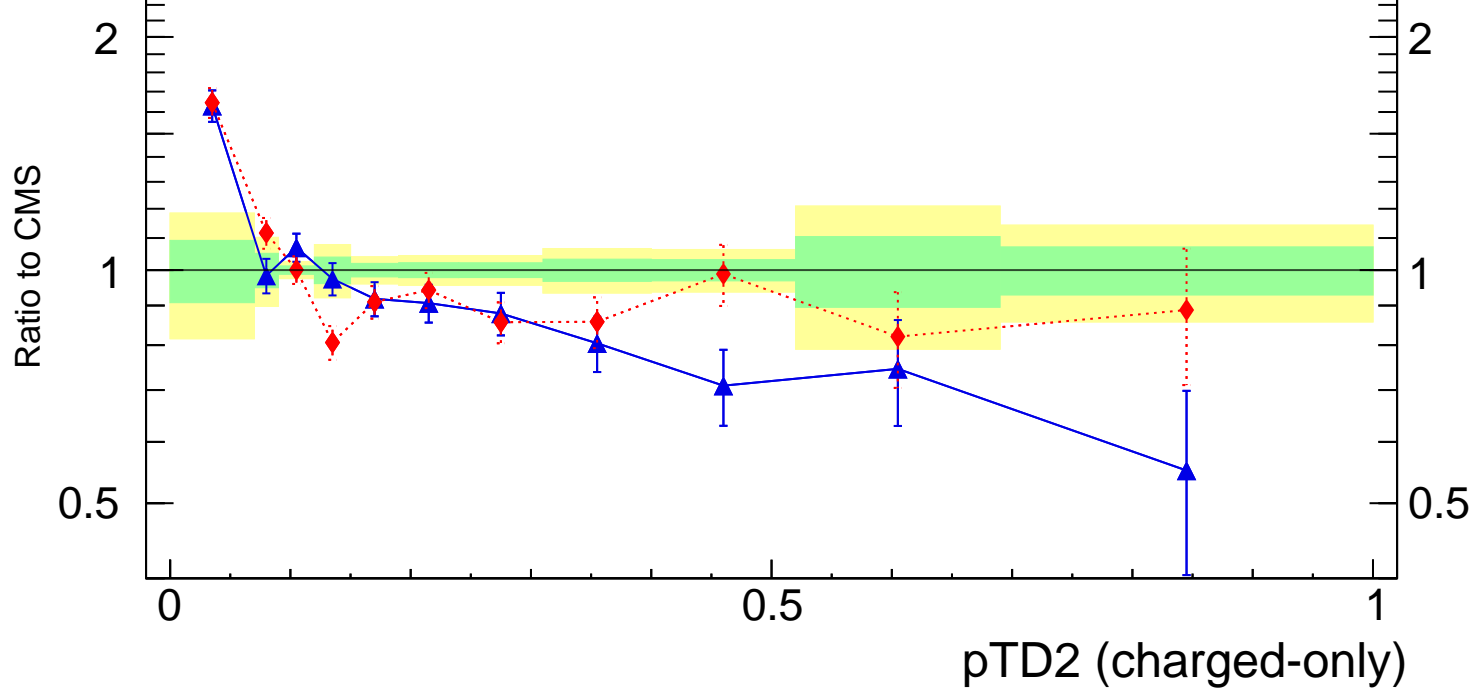

13000 GeV pp

Jets

Rivet 4.1.0, $\geq 100k$ events
mcplots.cern.ch [arXiv:2401.10621]