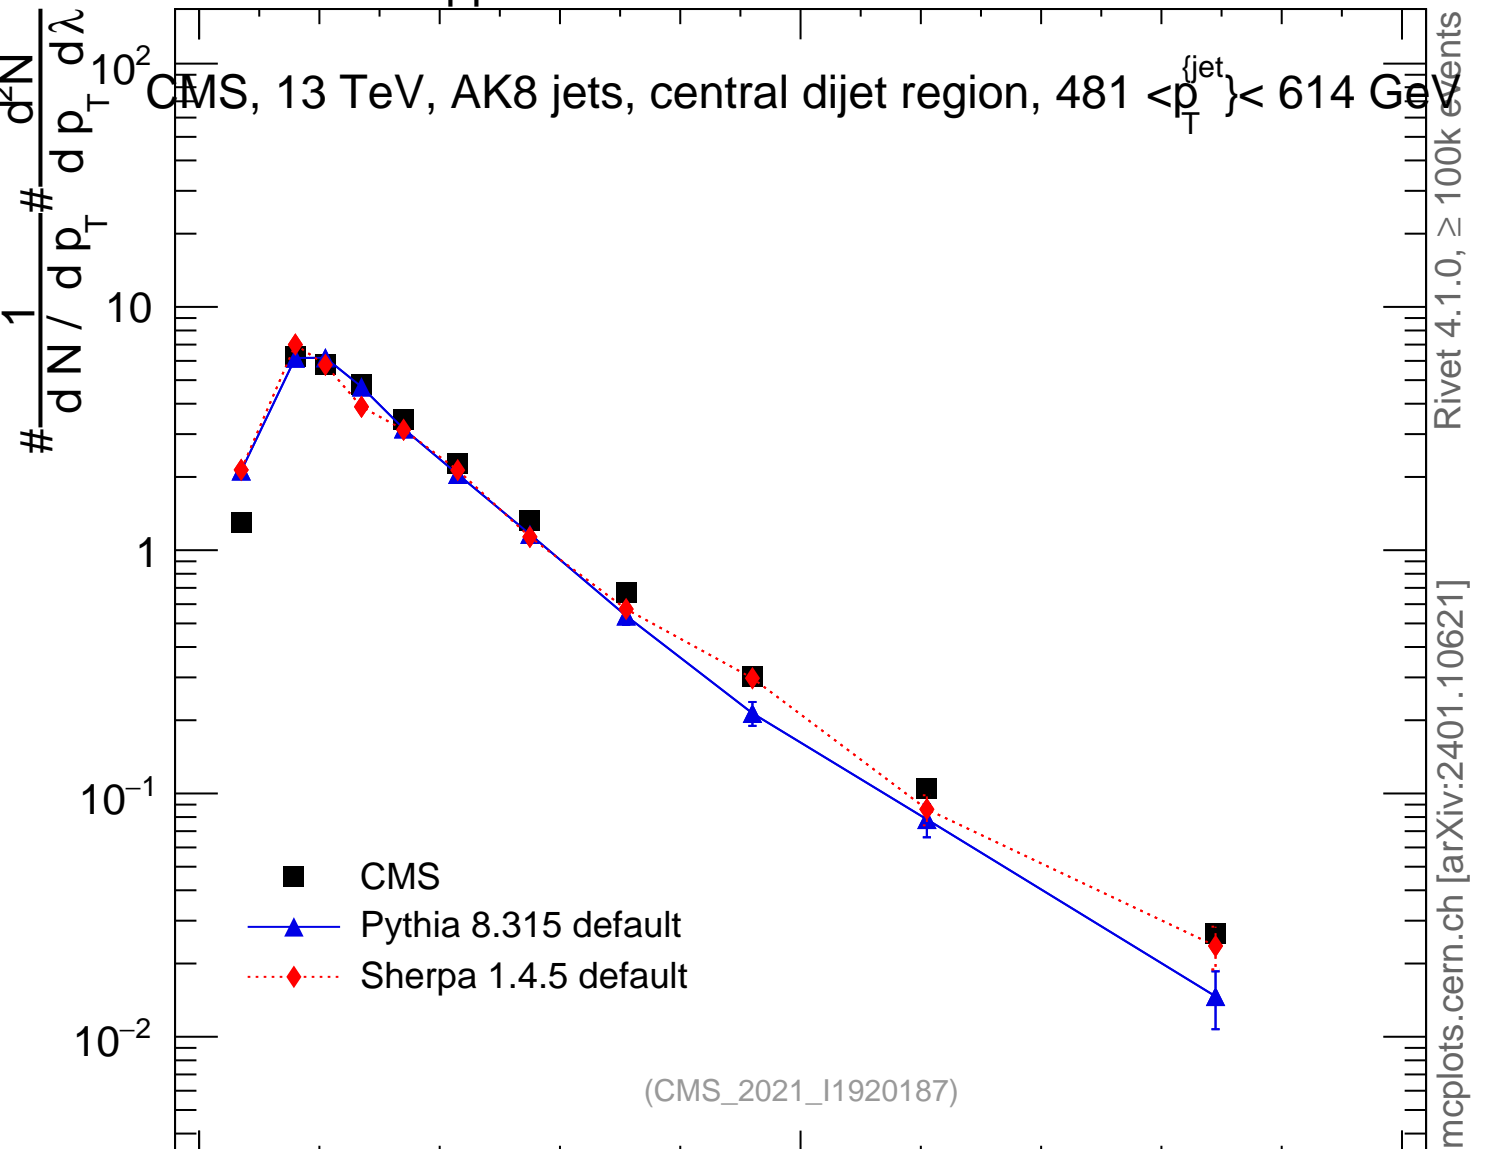

13000 GeV pp

Jets

Rivet 4.1.0, $\geq 100k$ events
mcplots.cern.ch [arXiv:2401.10621]