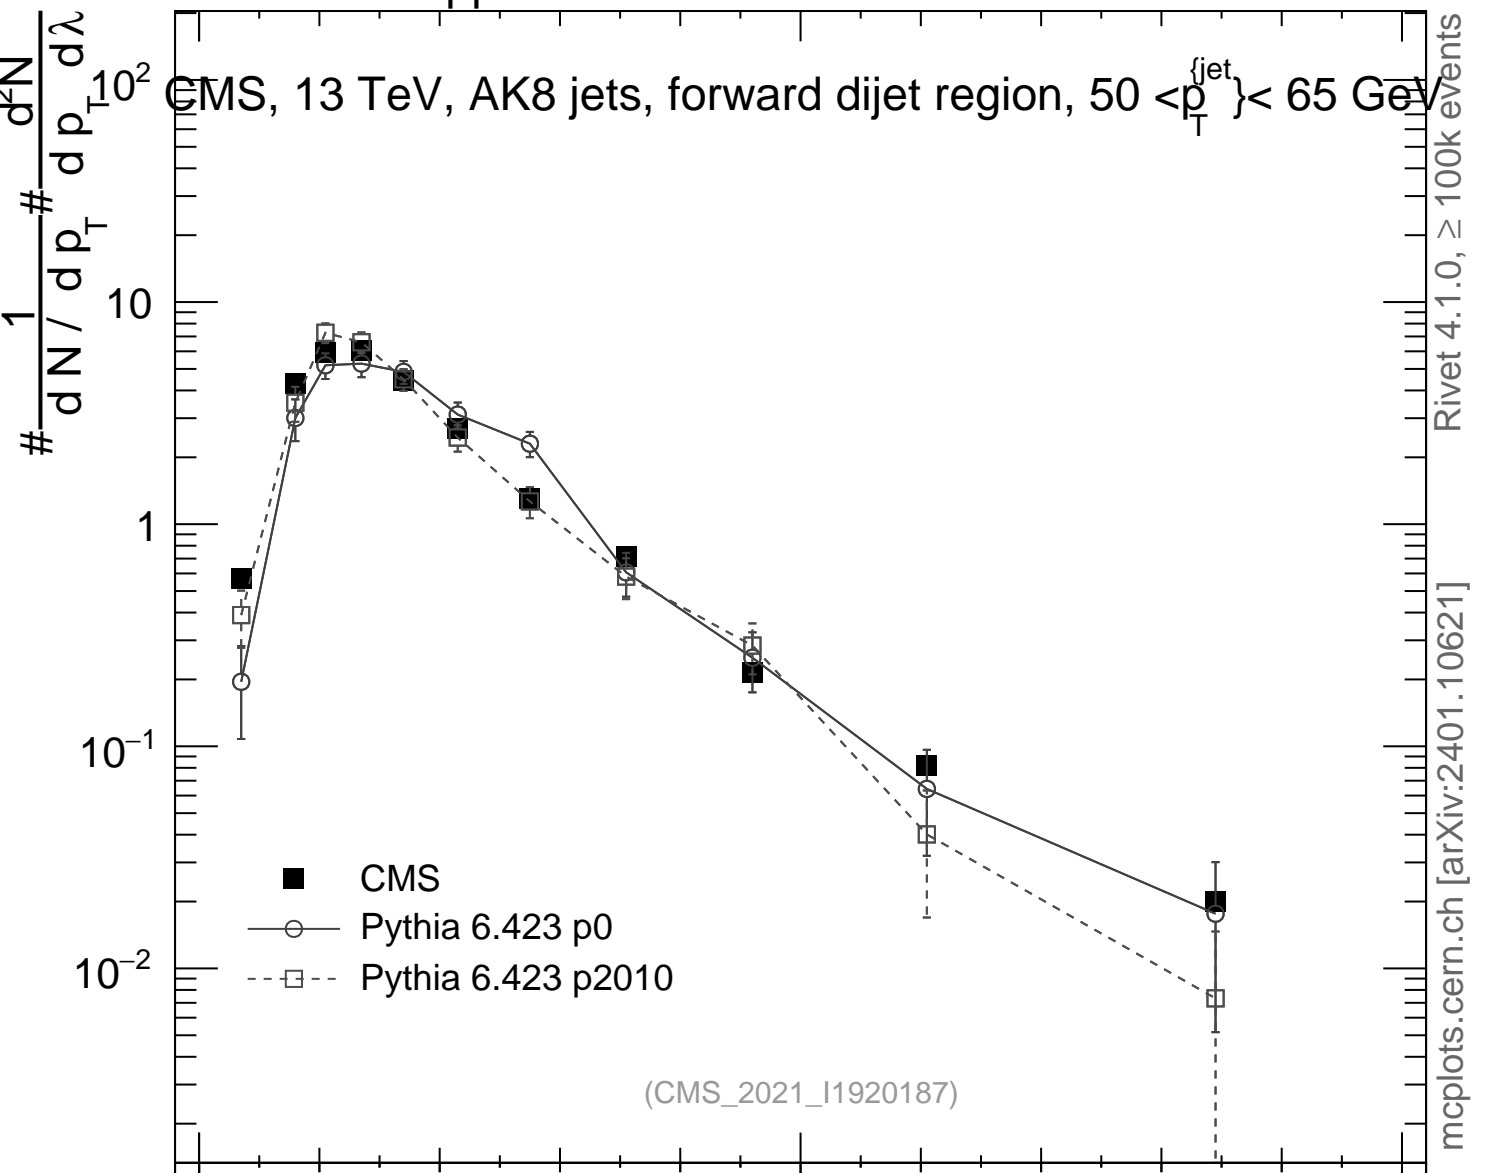

13000 GeV pp

Jets

mcplots.cern.ch [arXiv:2401.10621]

Rivet 4.1.0, ≥ 100k events