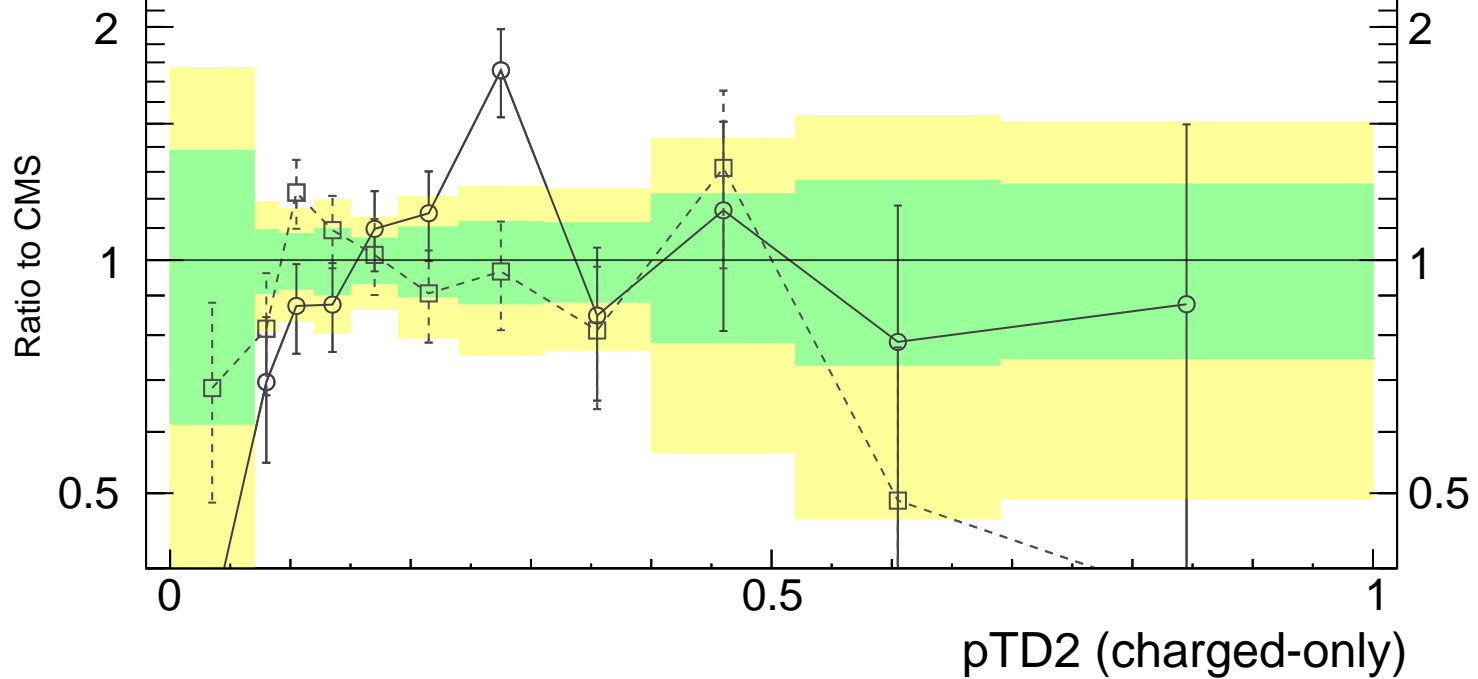

13000 GeV pp

Jets

mcplots.cern.ch [arXiv:2401.10621]

Rivet 4.1.0, ≥ 100k events