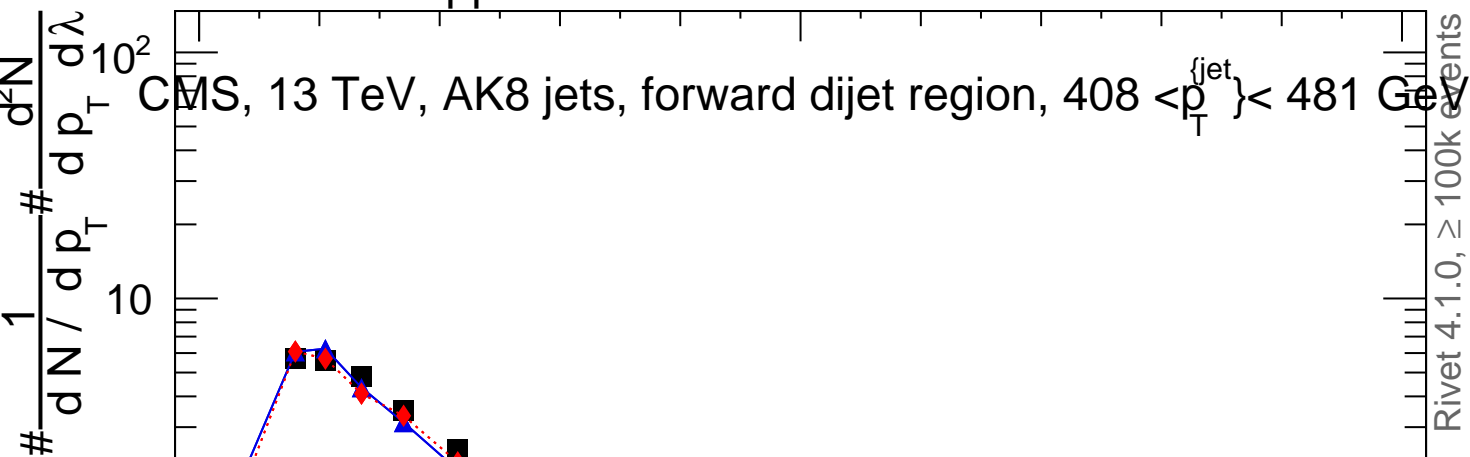

13000 GeV pp

Jets

(CMS_2021_I1920187)

Rivet 4.1.0, ≥ 100k events

mcplots.cern.ch [arXiv:2401.10621]