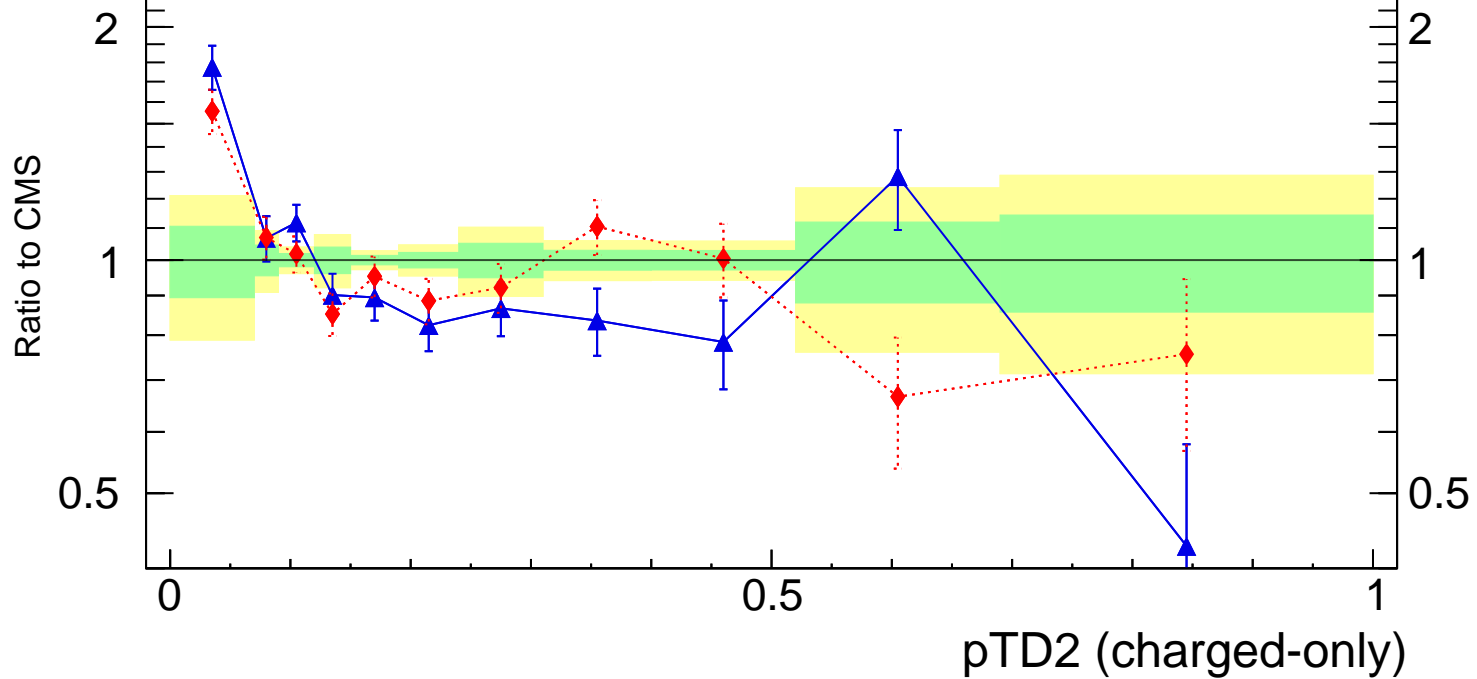

13000 GeV pp

Jets

(CMS_2021_I1920187)

Rivet 4.1.0, ≥ 100k events

mcplots.cern.ch [arXiv:2401.10621]