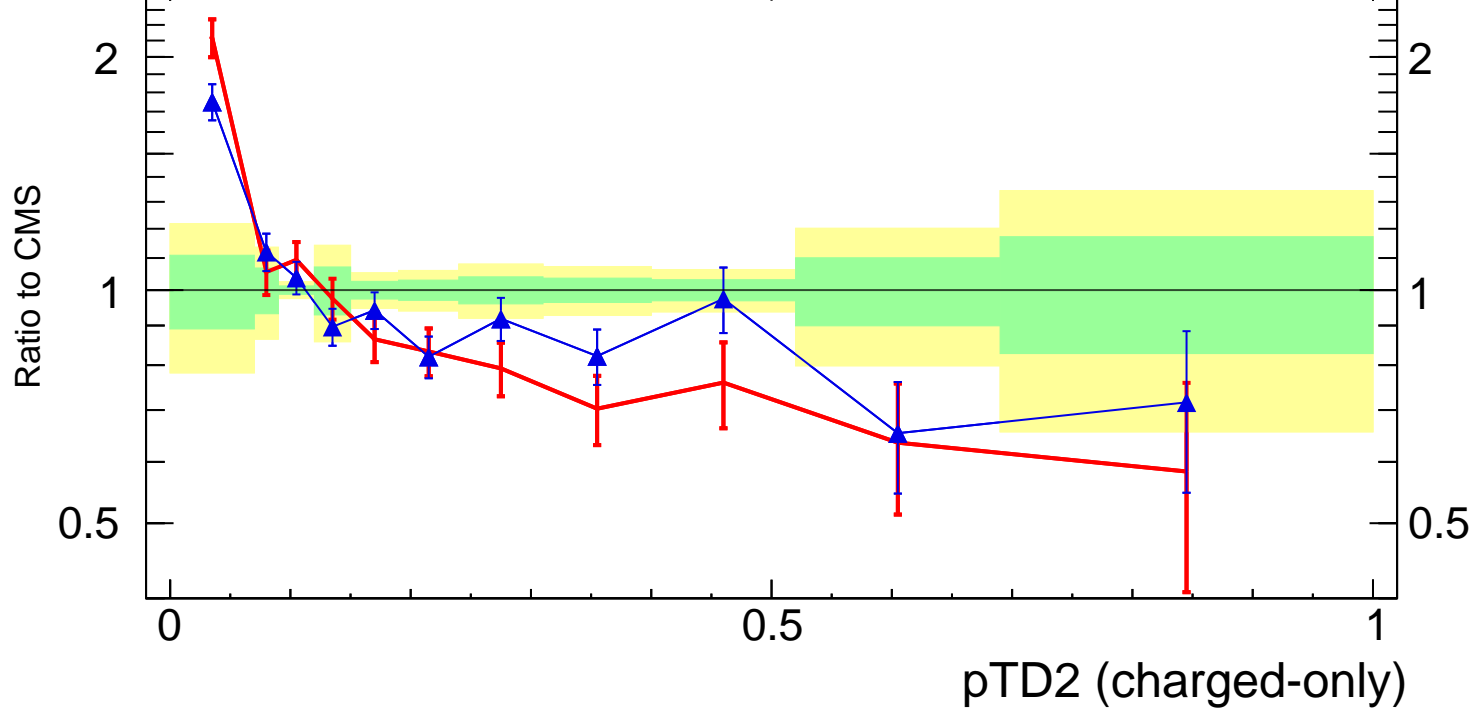

13000 GeV pp

Jets

Rivet 4.1.0, ≥ 100k events
mcplots.cern.ch [arXiv:2401.10621]