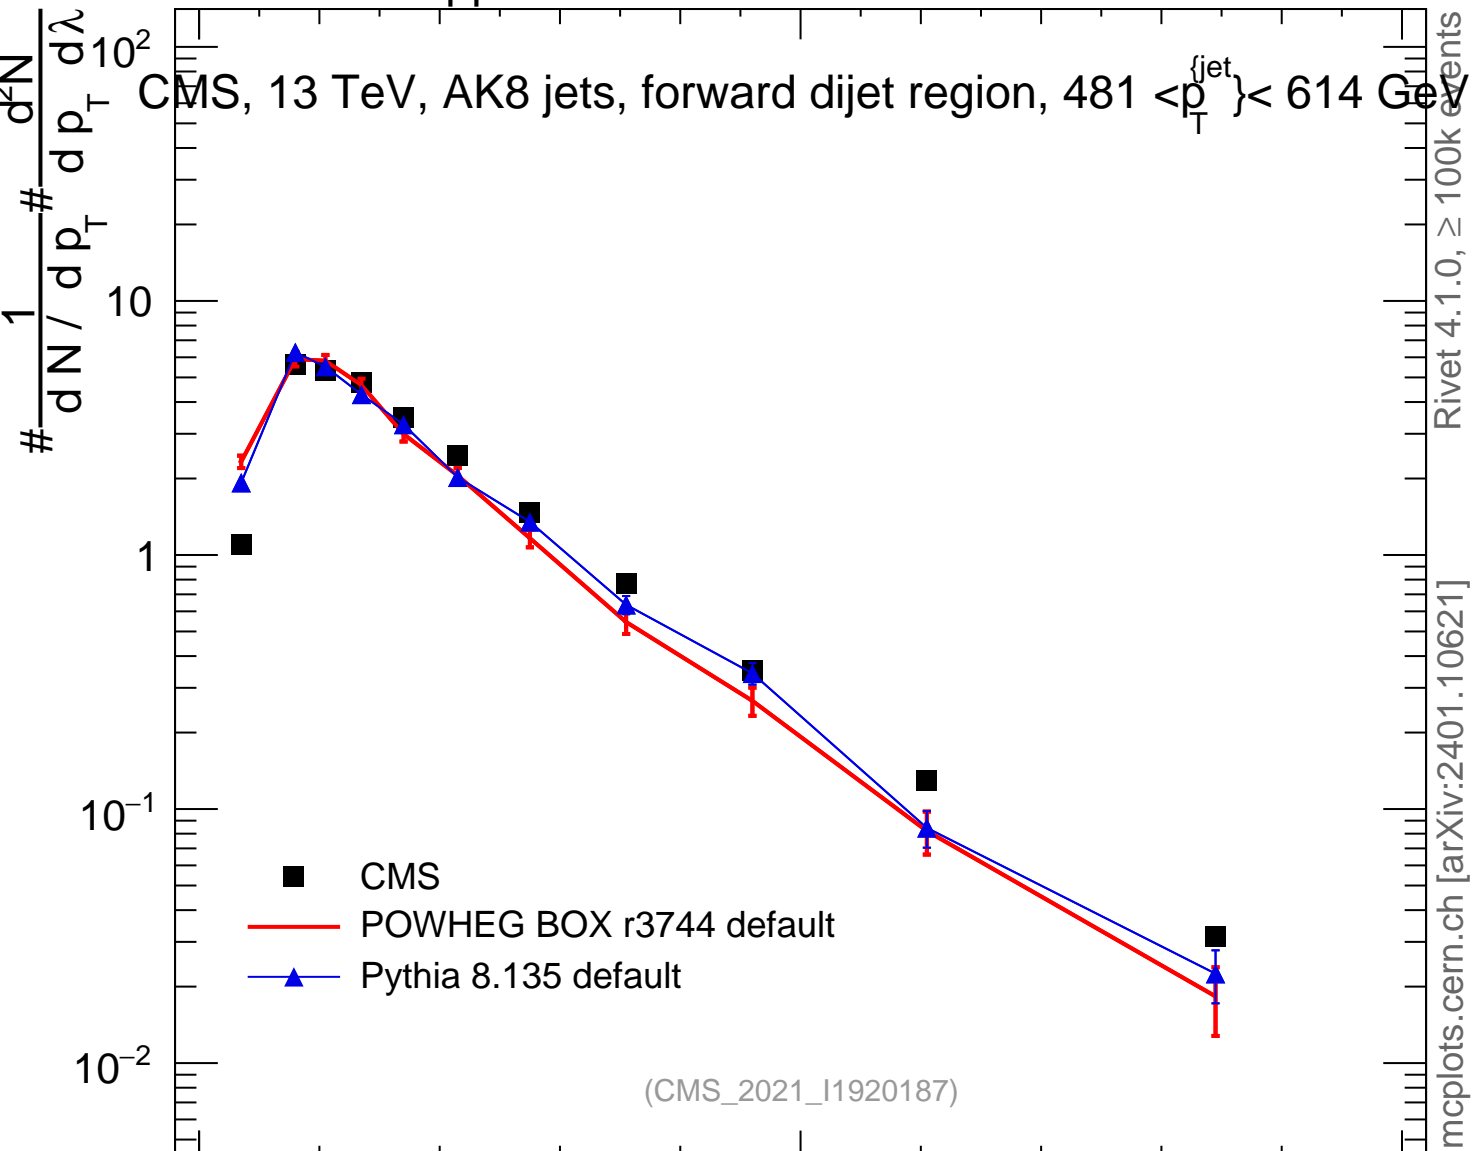

13000 GeV pp

Jets

Rivet 4.1.0, ≥ 100k events
mcplots.cern.ch [arXiv:2401.10621]