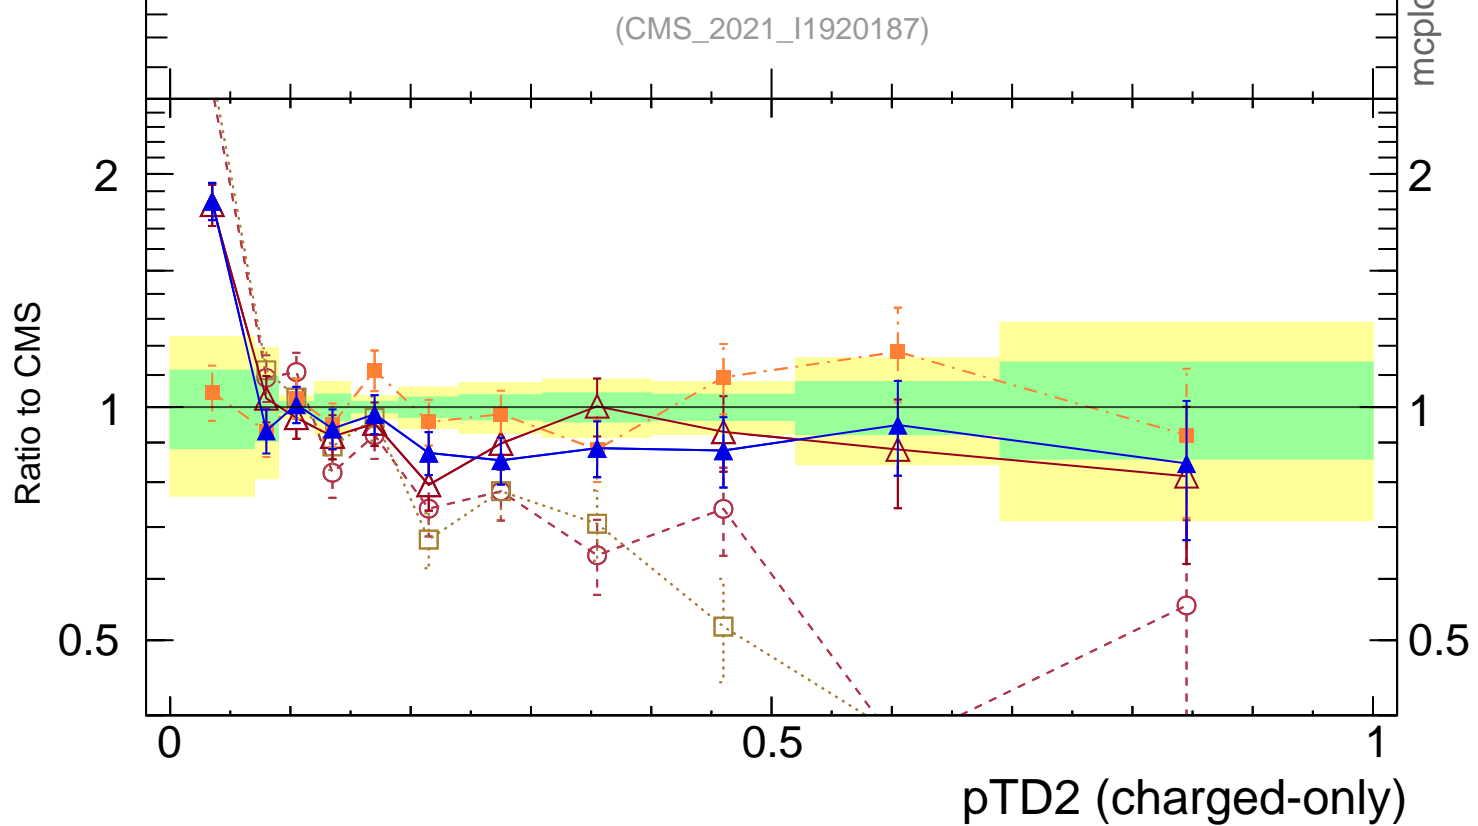

13000 GeV pp

Jets

Rivet 4.1.0,  $\geq 100k$  events

mcplots.cern.ch [arXiv:2401.10621]