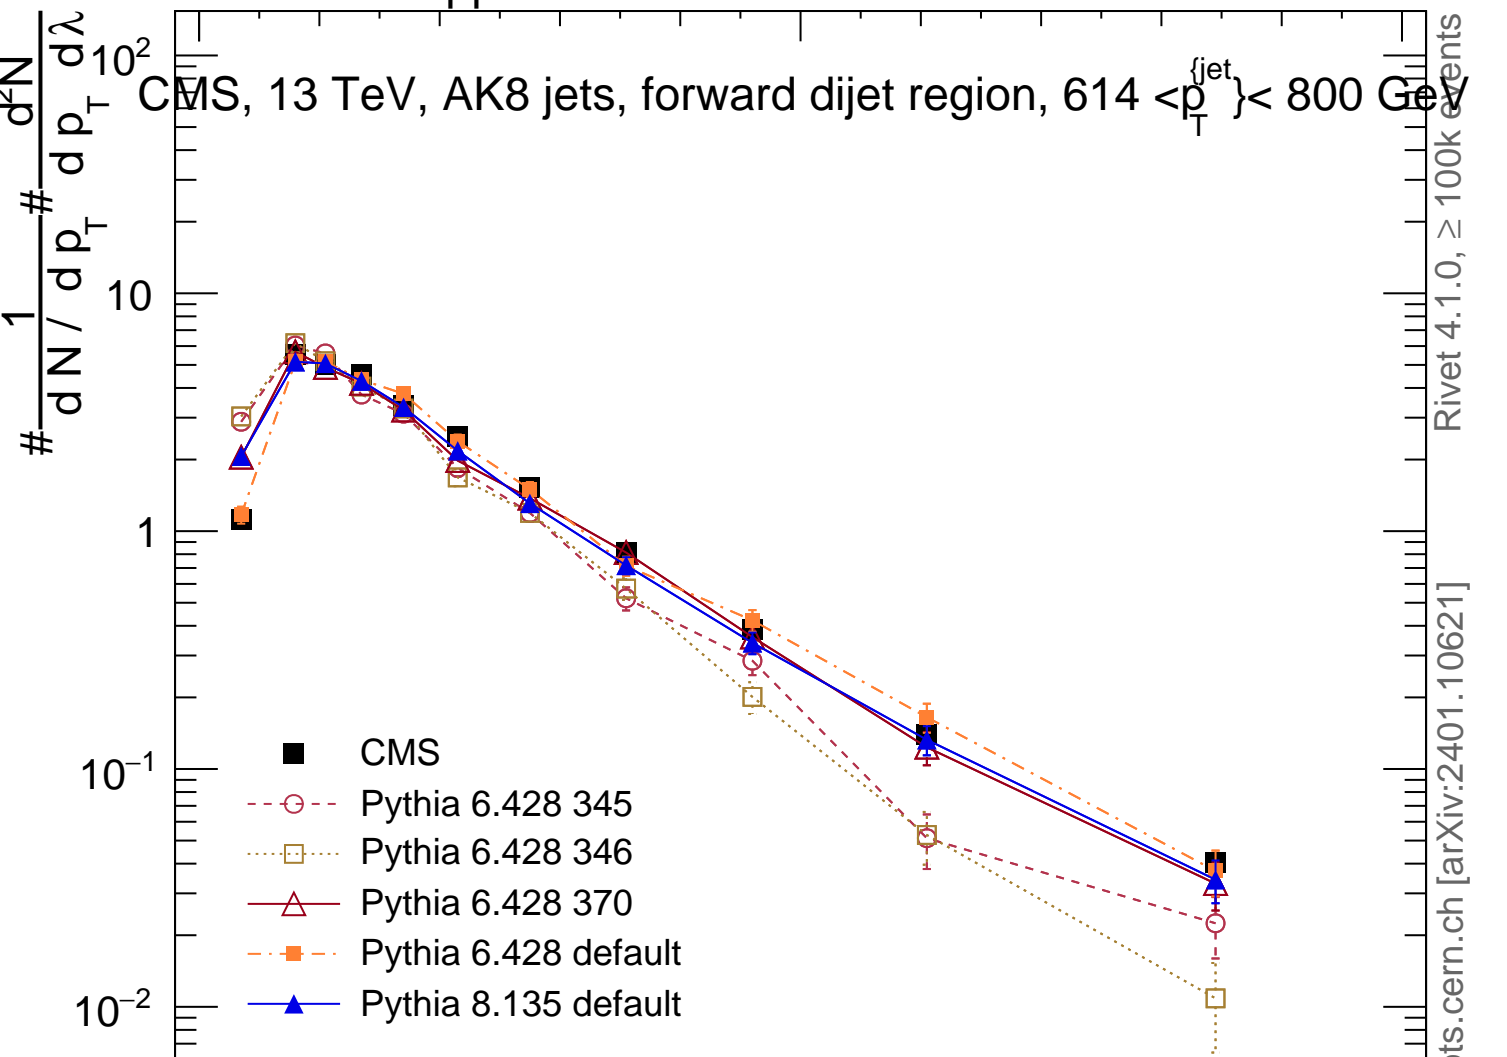

13000 GeV pp

Jets

Rivet 4.1.0,  $\geq 100k$  events

mcplots.cern.ch [arXiv:2401.10621]