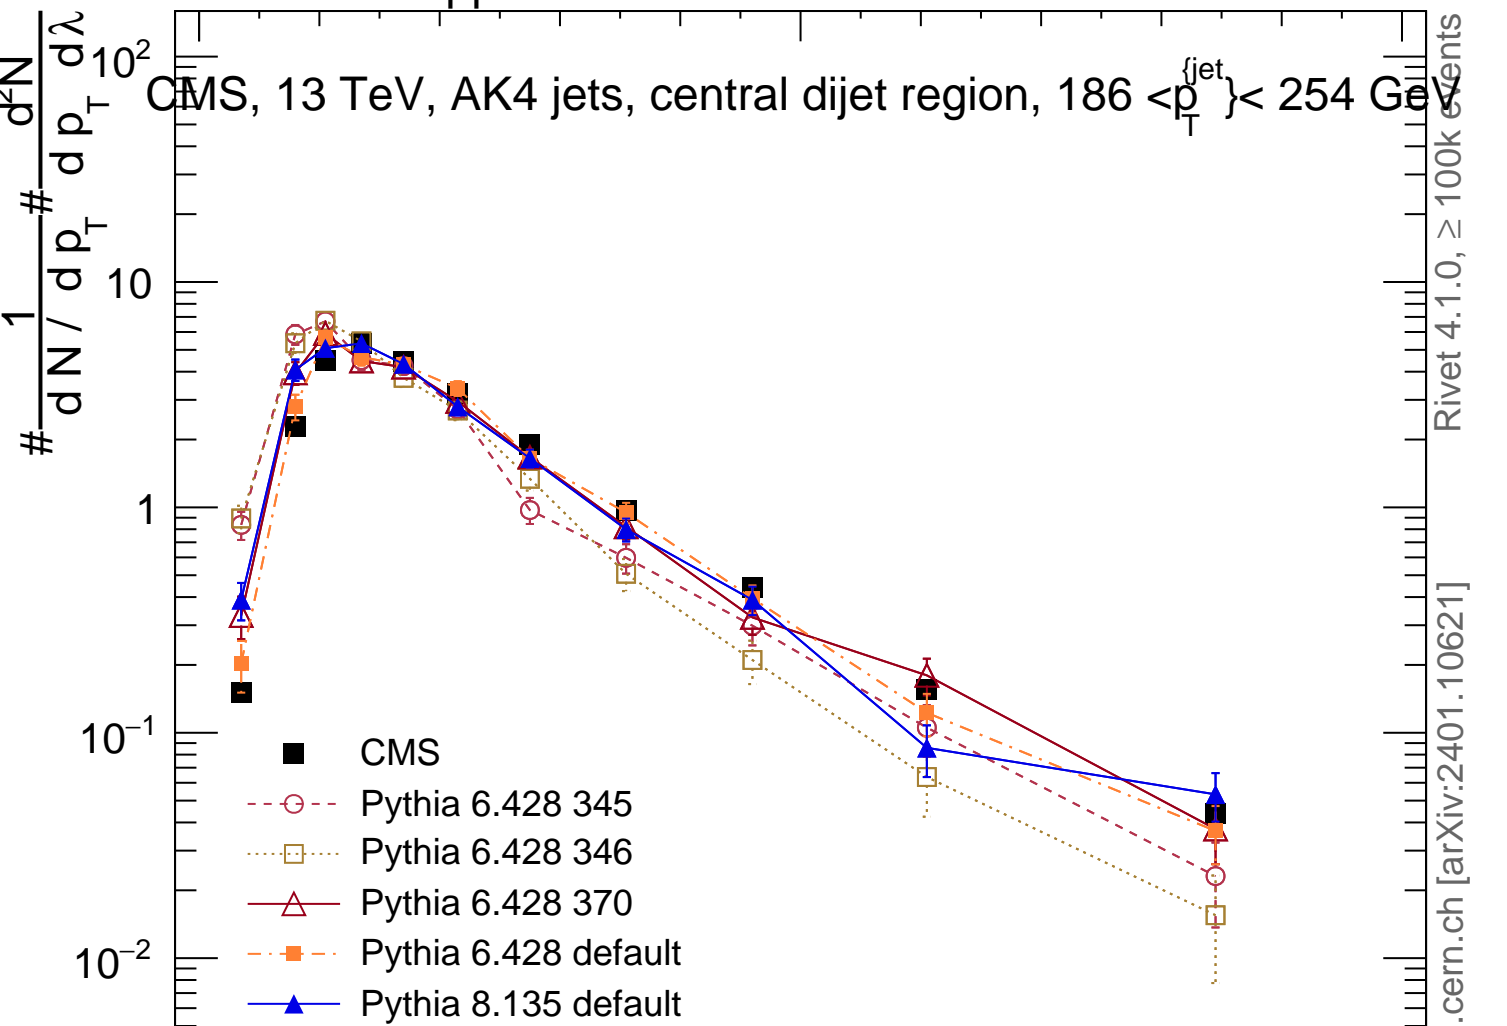

13000 GeV pp

Jets

(CMS_2021_I1920187)