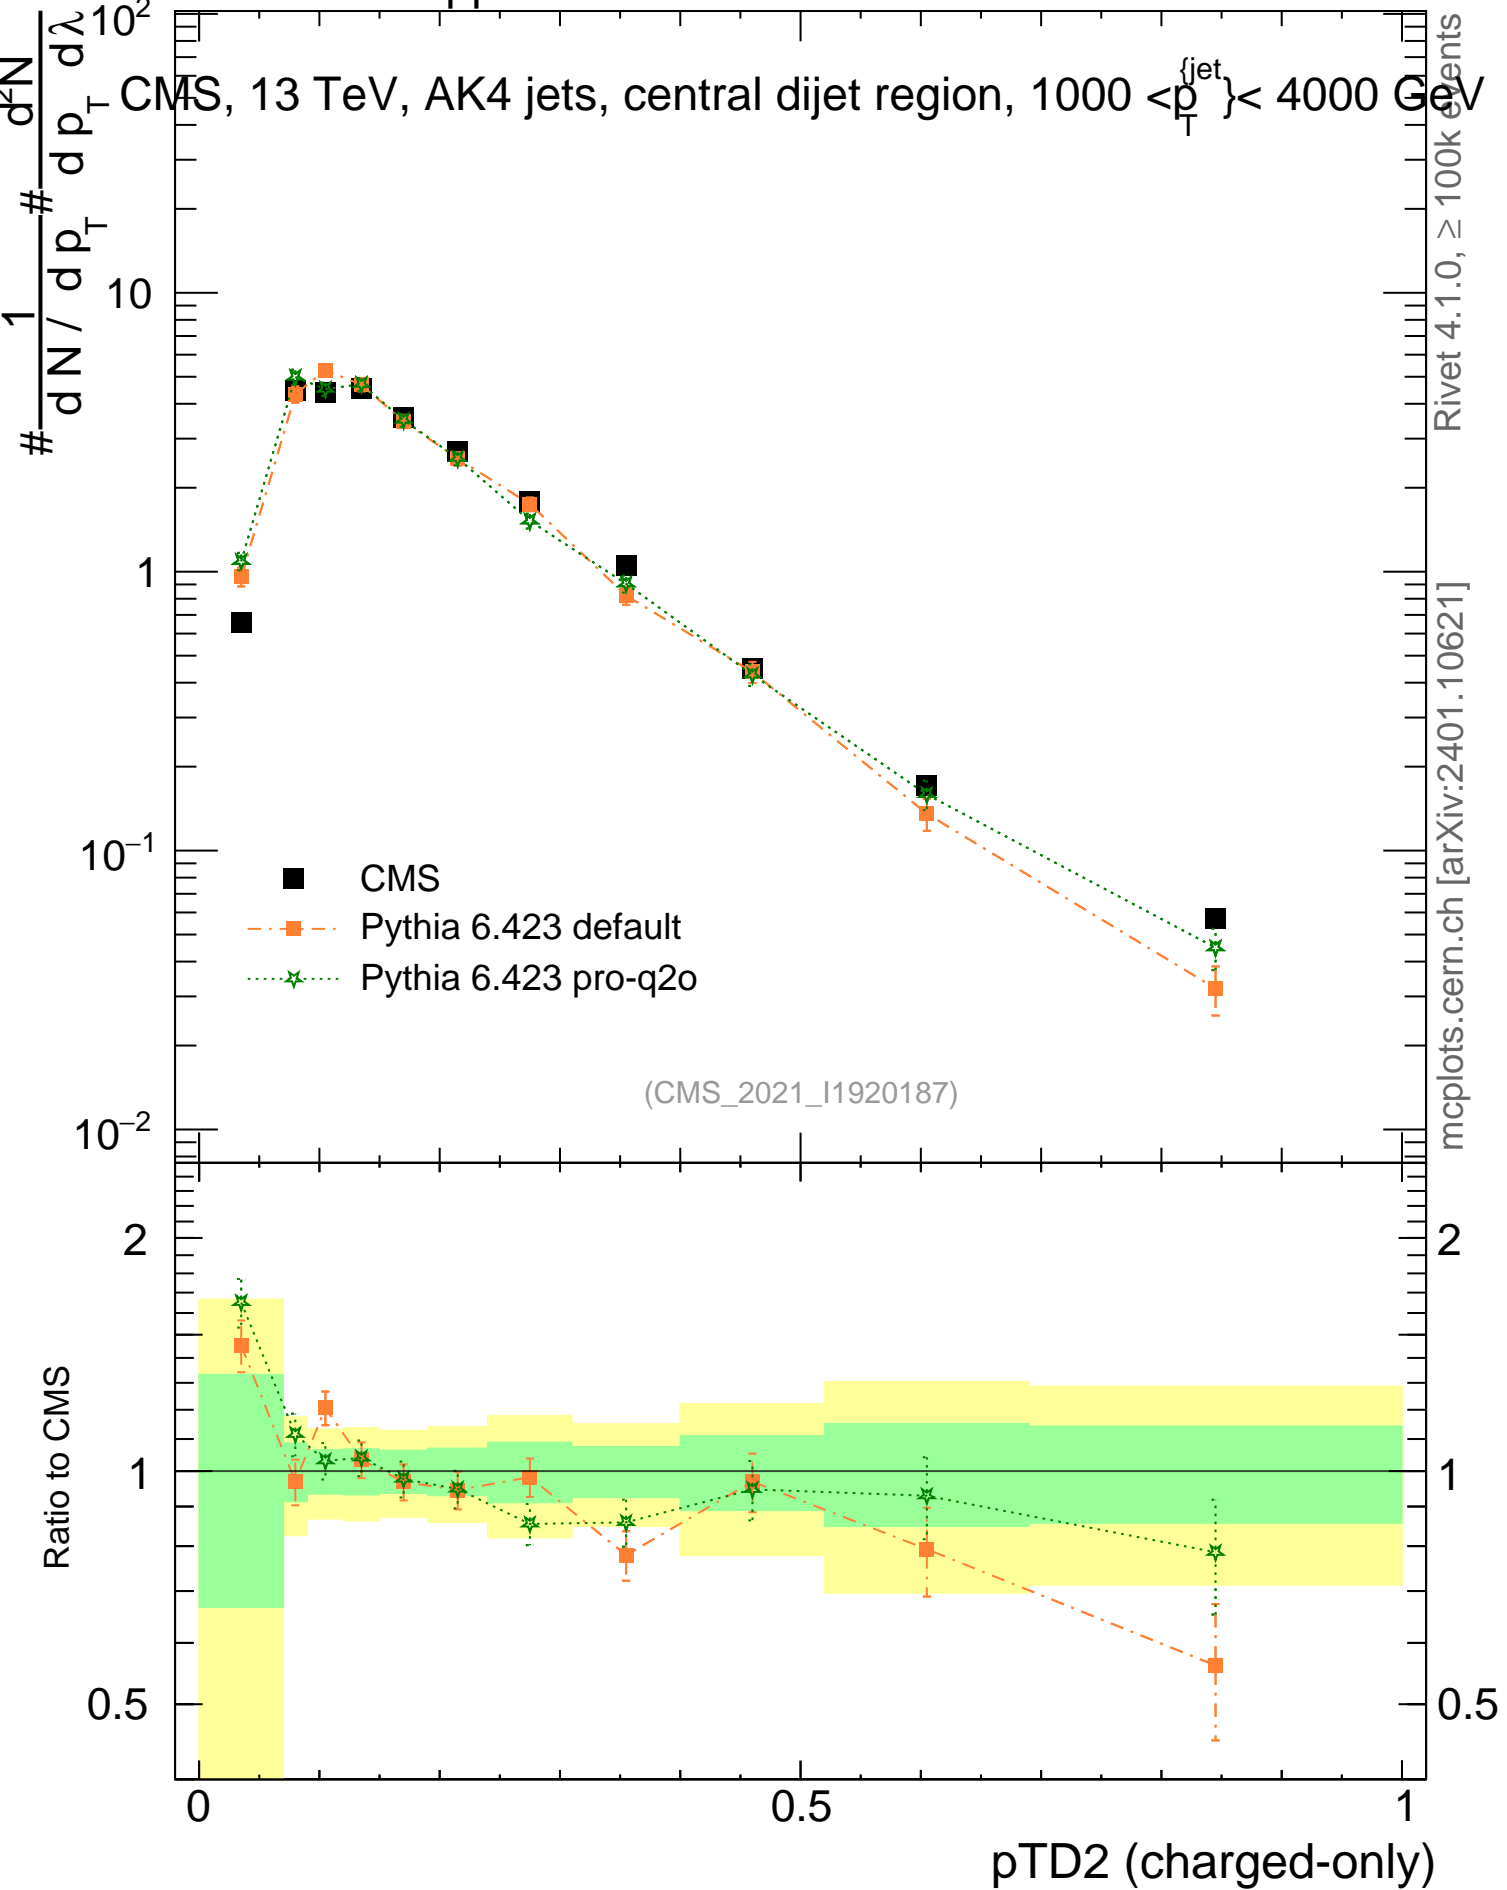

13000 GeV pp

Jets

mcplots.cern.ch [arXiv:2401.10621]