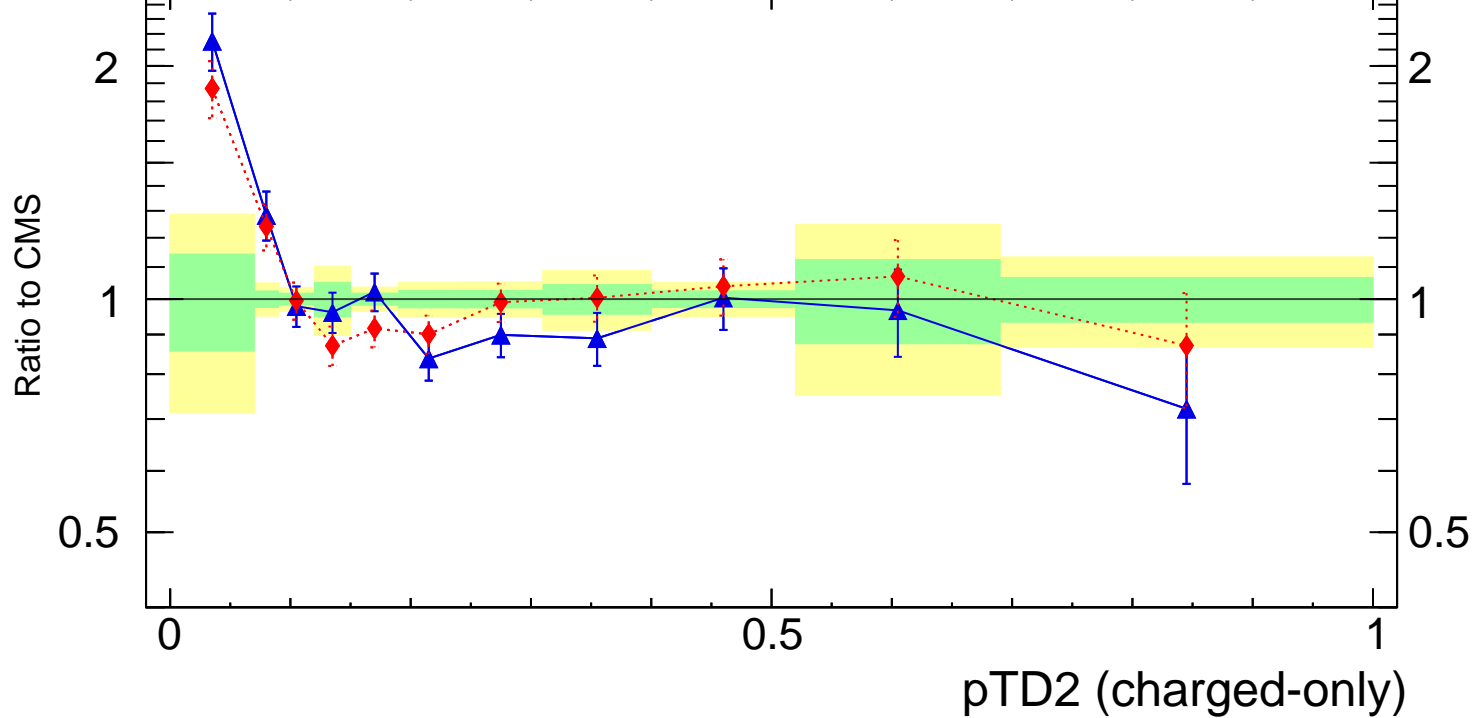

13000 GeV pp

Jets

(CMS_2021_I1920187)

mcplots.cern.ch [arXiv:2401.10621]

2

1

0.5

1