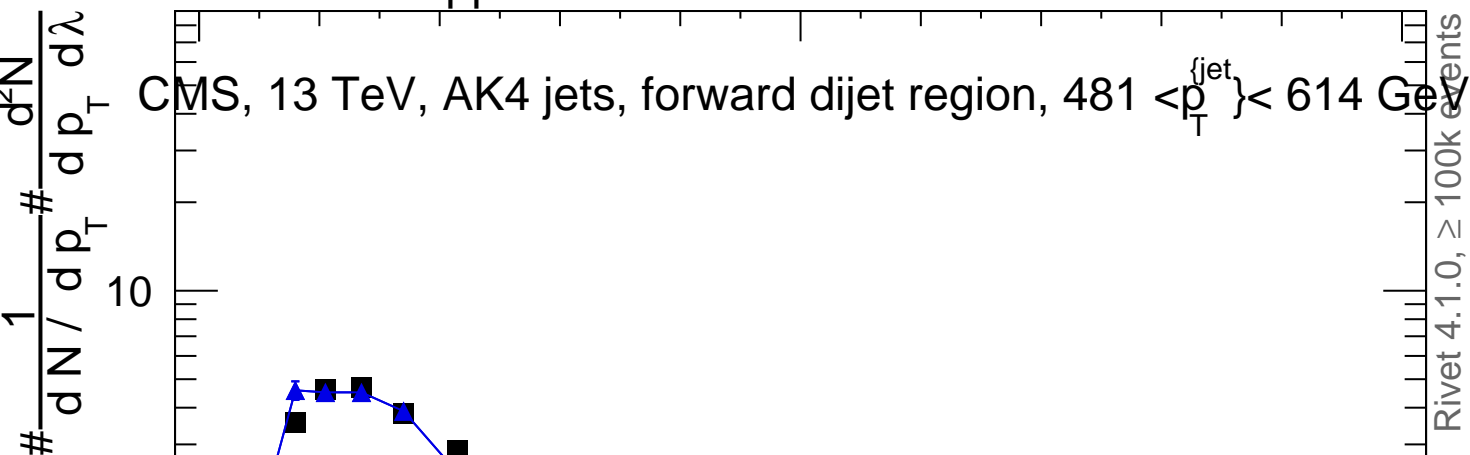

13000 GeV pp

Jets

(CMS_2021_I1920187)

mcplots.cern.ch [arXiv:2401.10621]

Rivet 4.1.0, ≥ 100k events