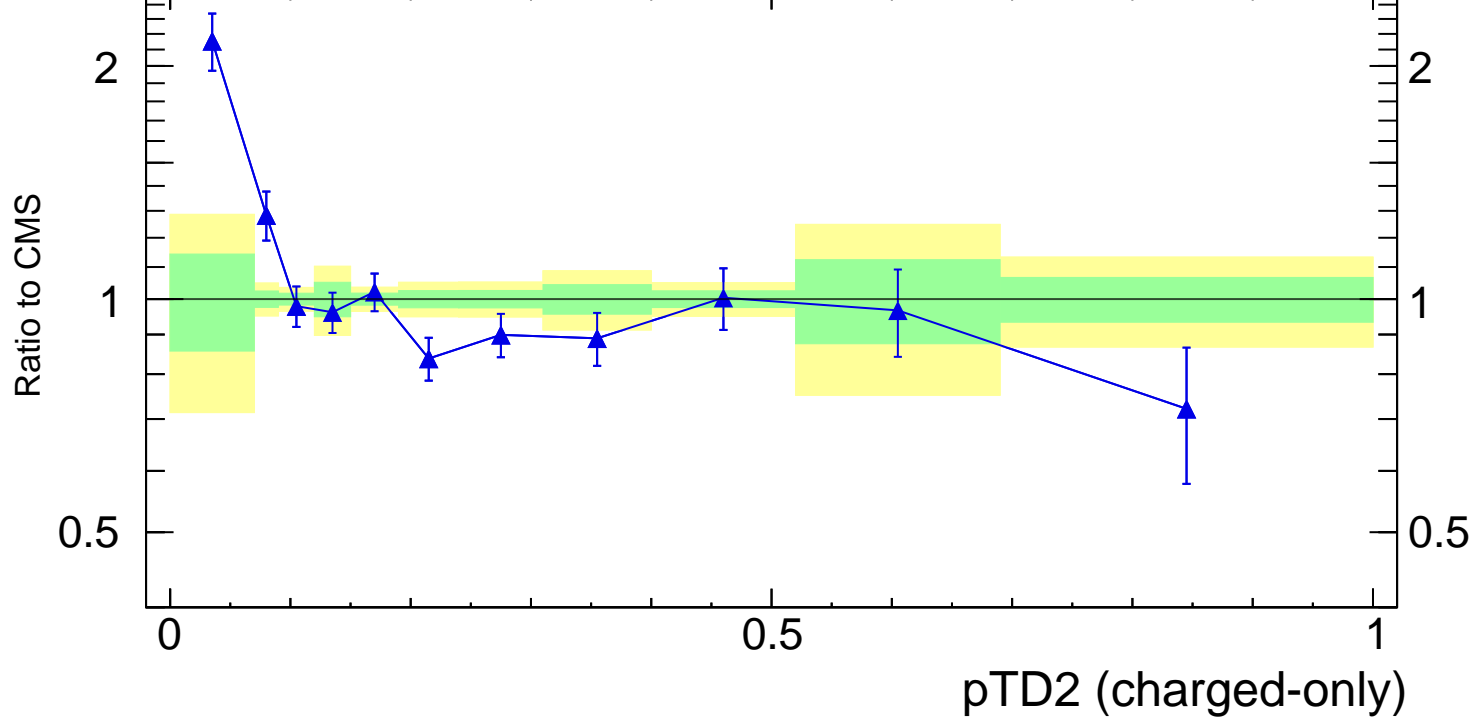

13000 GeV pp

Jets

(CMS_2021_I1920187)

mcplots.cern.ch [arXiv:2401.10621]

Rivet 4.1.0, ≥ 100k events