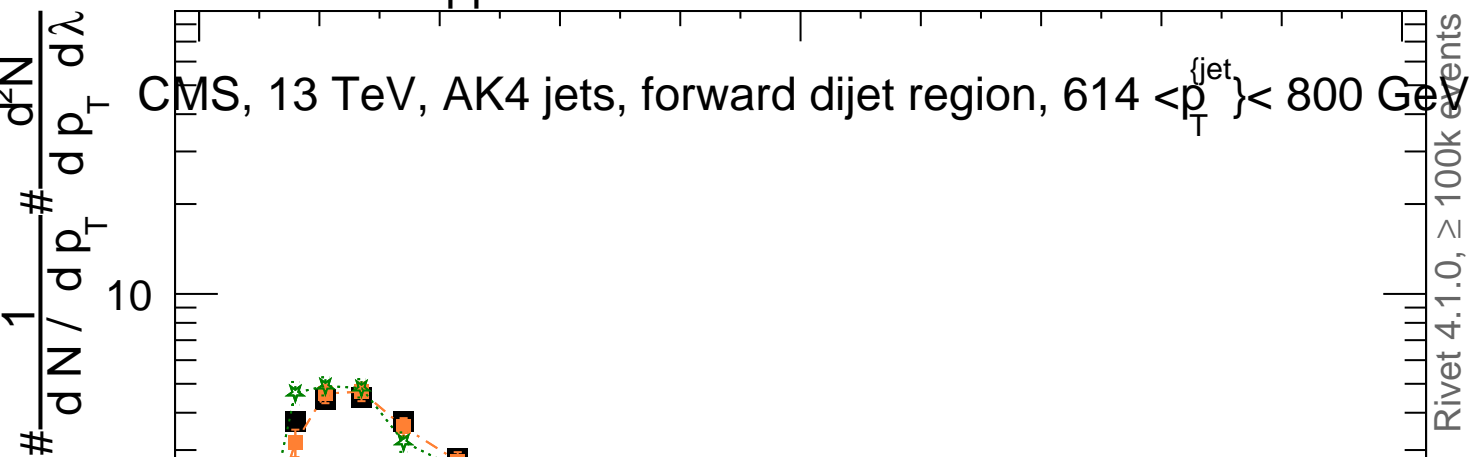

13000 GeV pp

Jets

(CMS_2021_I1920187)

Rivet 4.1.0, ≥ 100k events

mcplots.cern.ch [arXiv:2401.10621]

2

1

0.5

pTD2 (charged-only)