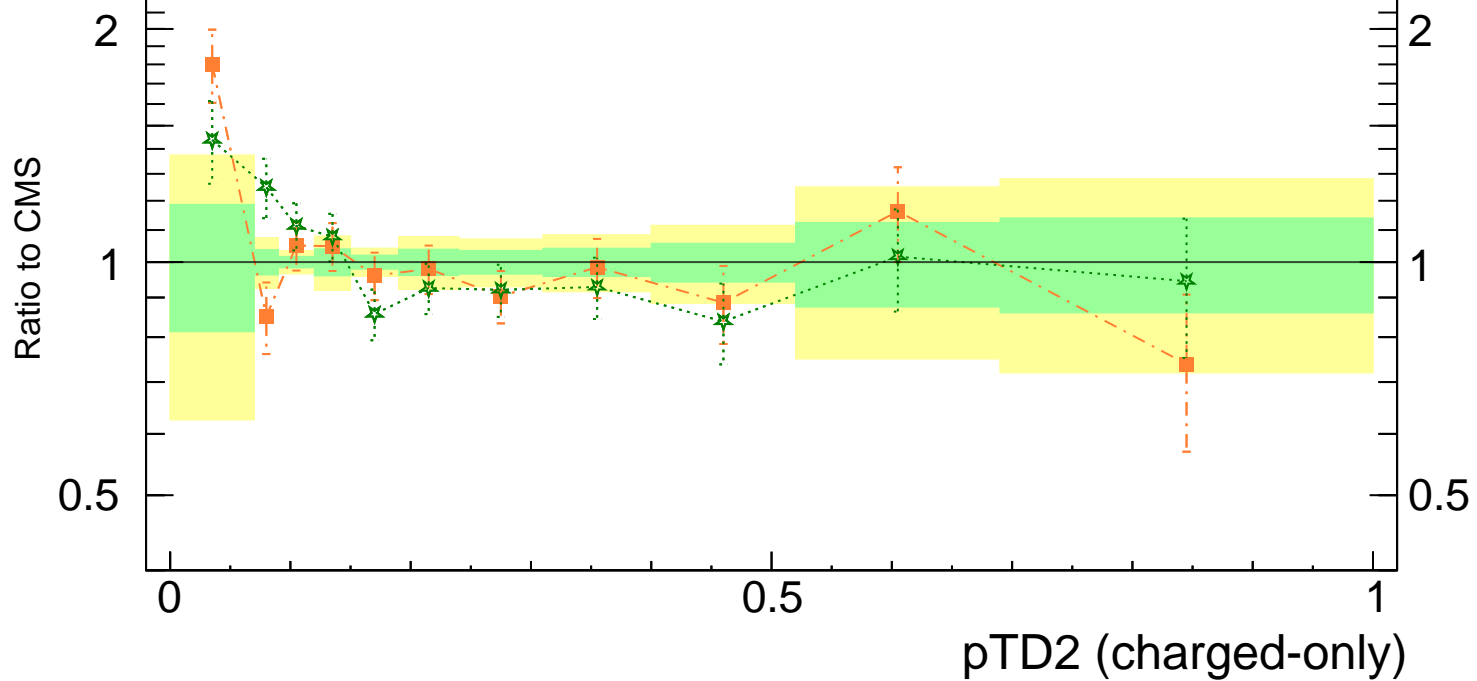

13000 GeV pp

Jets

(CMS_2021_I1920187)

Rivet 4.1.0, ≥ 100k events

mcplots.cern.ch [arXiv:2401.10621]

2

1

0.5

pTD2 (charged-only)