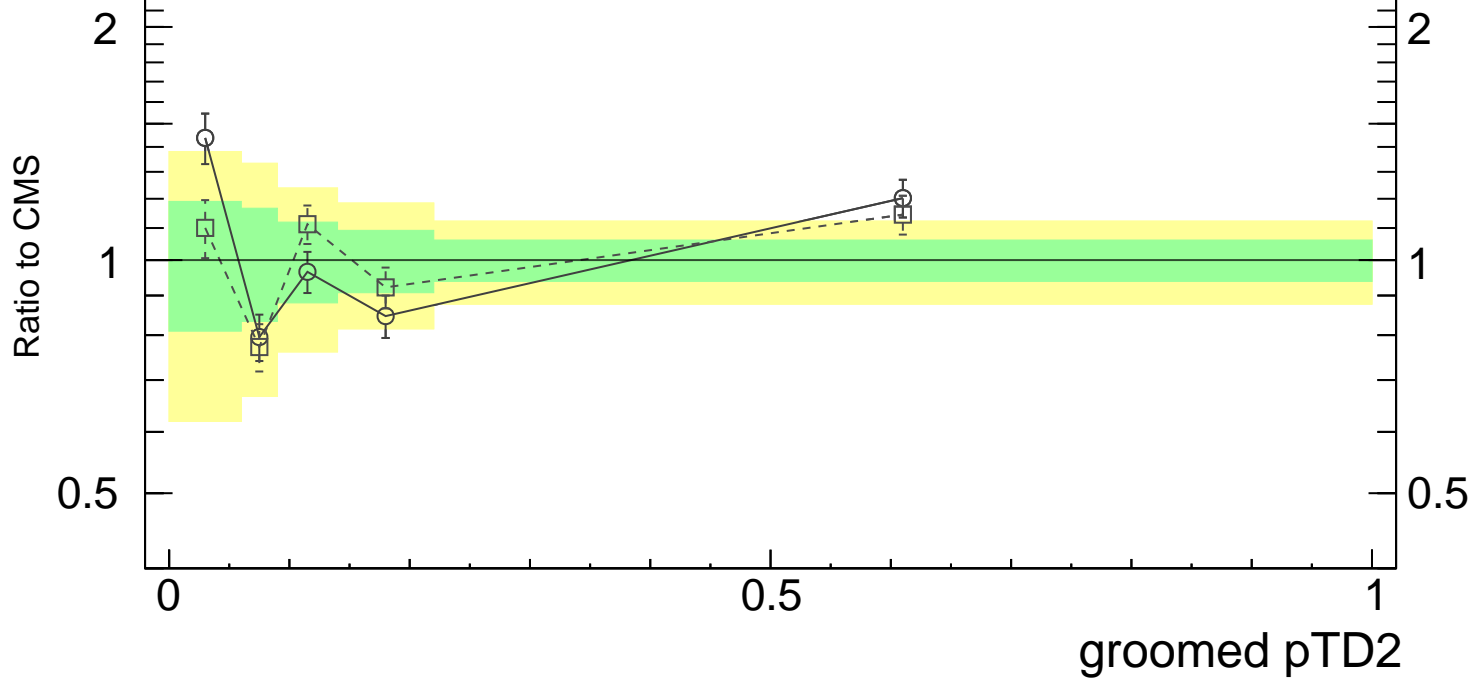

13000 GeV pp

Jets

(CMS_2021_I1920187)

Rivet 4.1.0, $\geq 100k$ events
mcplots.cern.ch [arXiv:2401.10621]