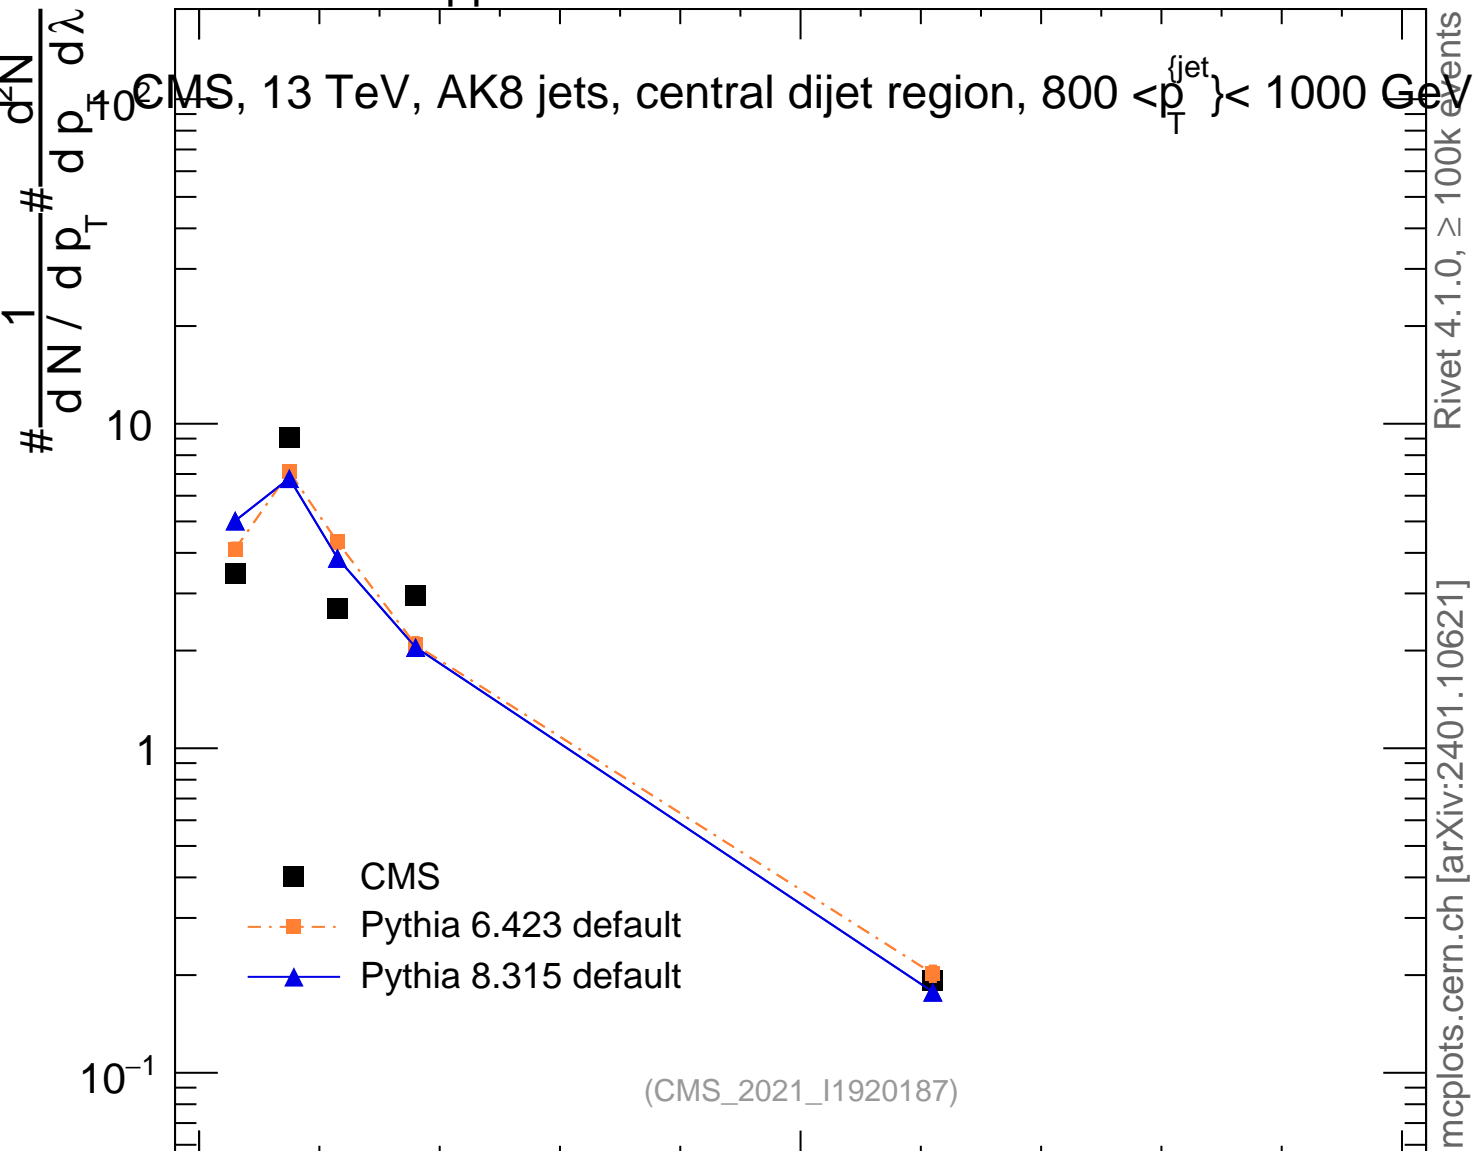

13000 GeV pp

Jets

Rivet 4.1.0, ≥ 100k events
mcplots.cern.ch [arXiv:2401.10621]