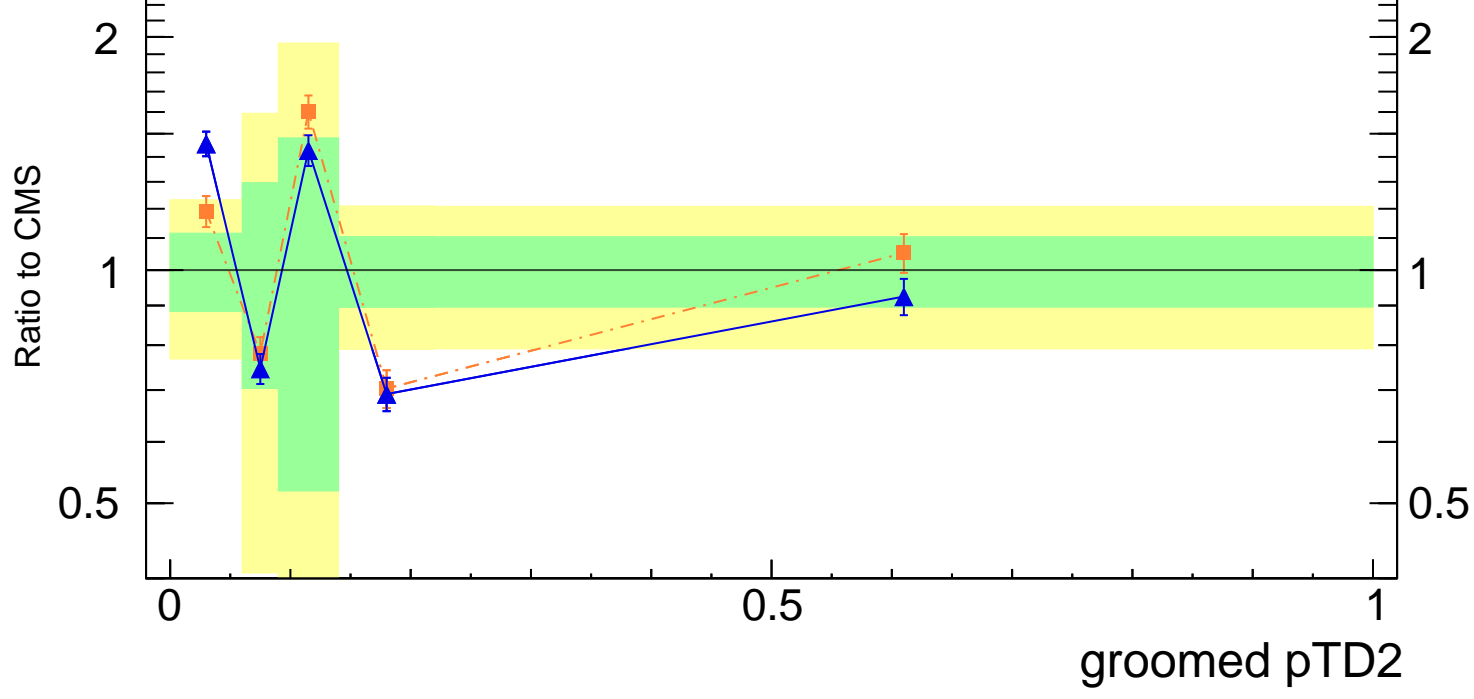

13000 GeV pp

Jets

Rivet 4.1.0, ≥ 100k events
mcplots.cern.ch [arXiv:2401.10621]