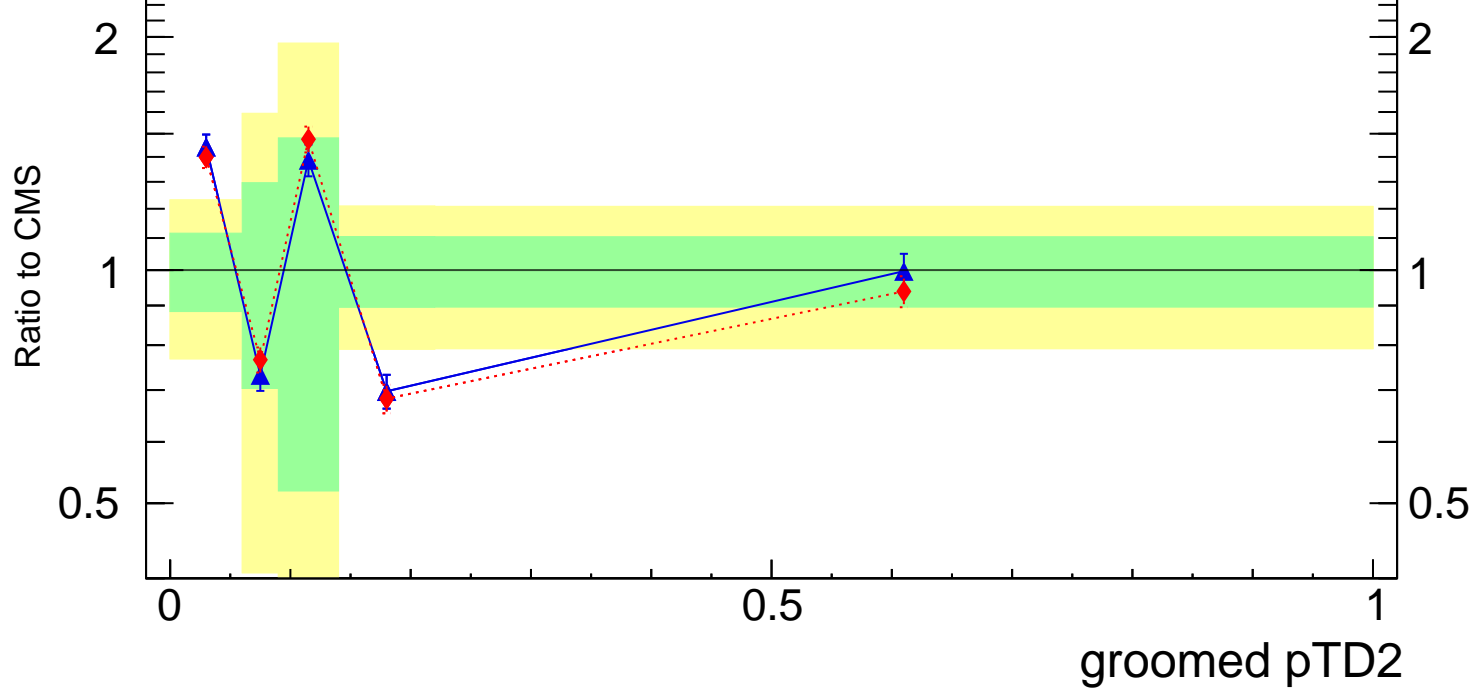

13000 GeV pp

Jets

Rivet 4.1.0, ≥ 100k events  
mcplots.cern.ch [arXiv:2401.10621]