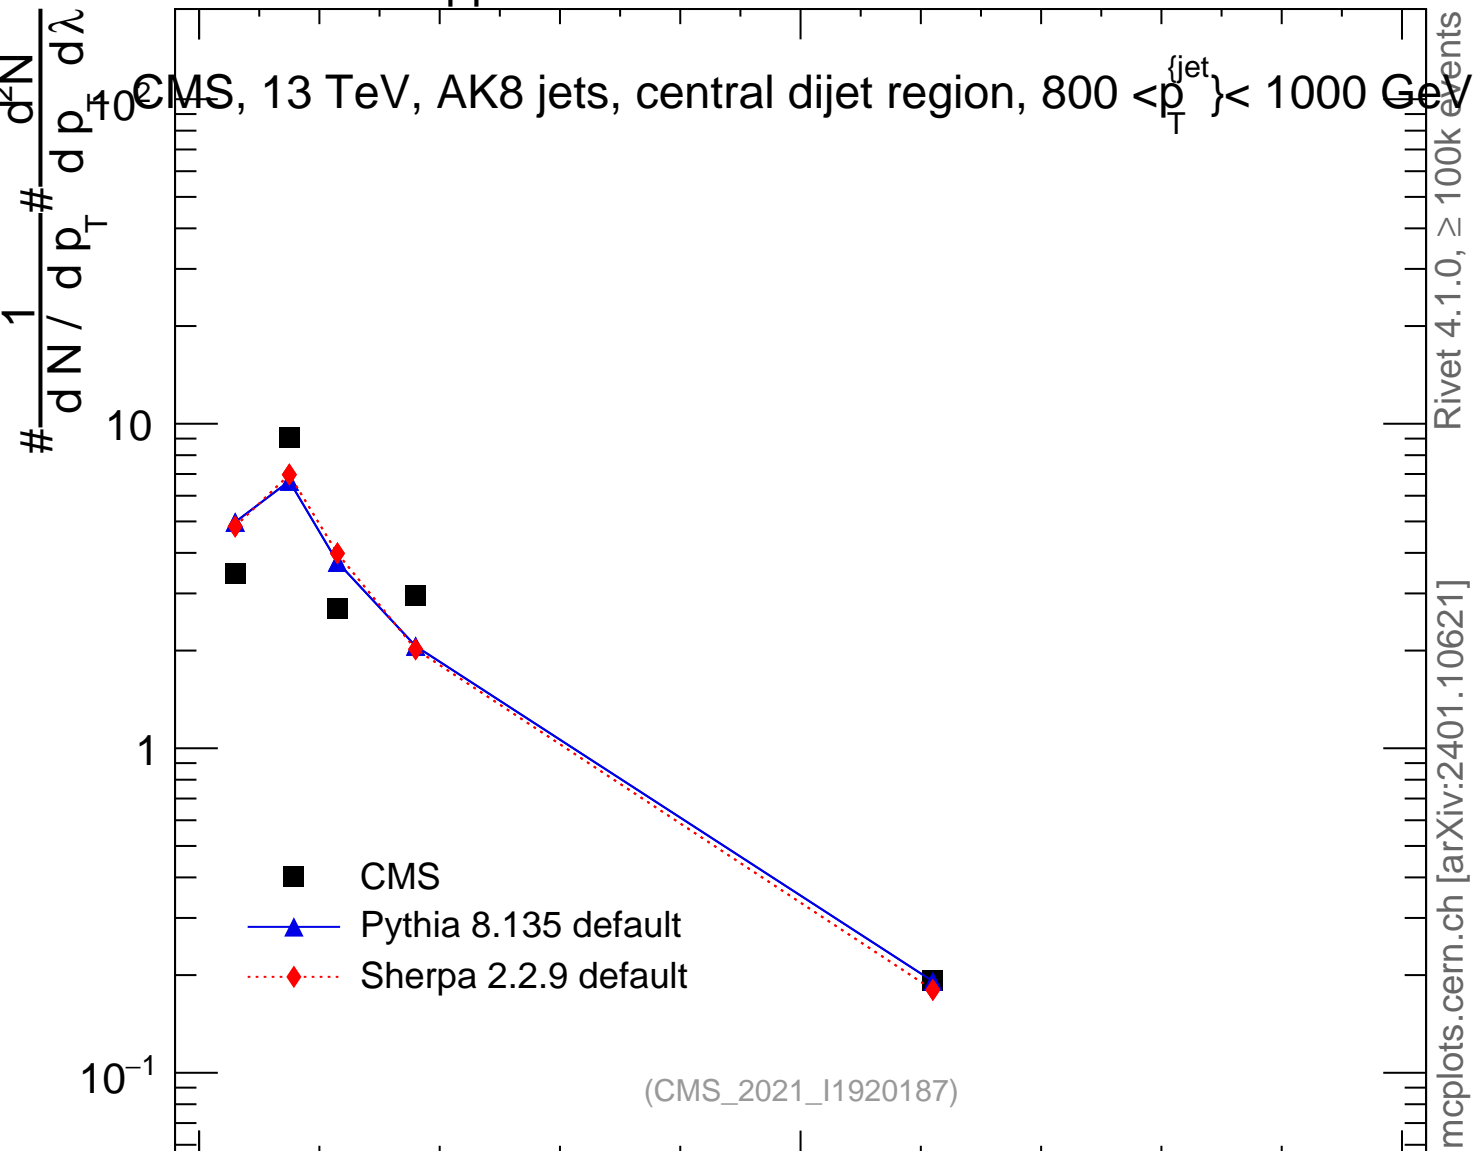

13000 GeV pp

Jets

Rivet 4.1.0, ≥ 100k events  
mcplots.cern.ch [arXiv:2401.10621]