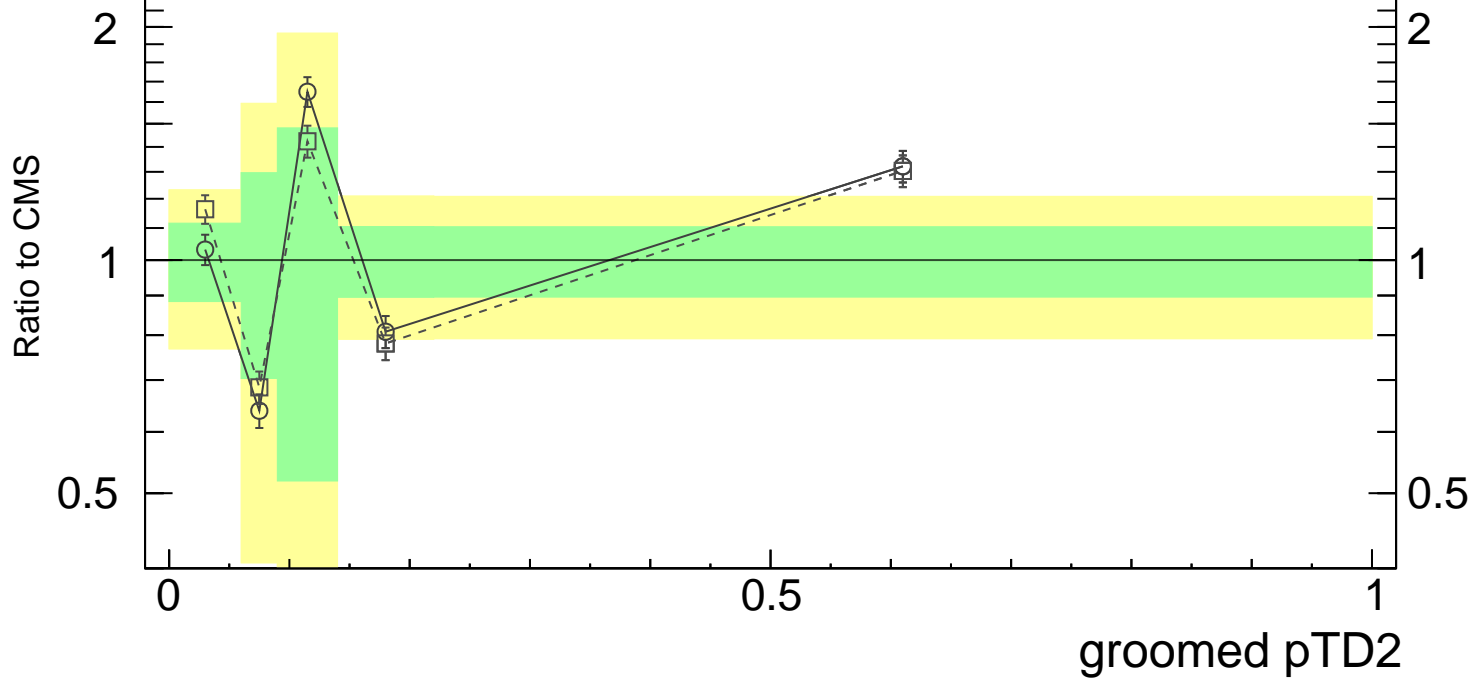

13000 GeV pp

Jets

Rivet 4.1.0, ≥ 100k events
mcplots.cern.ch [arXiv:2401.10621]