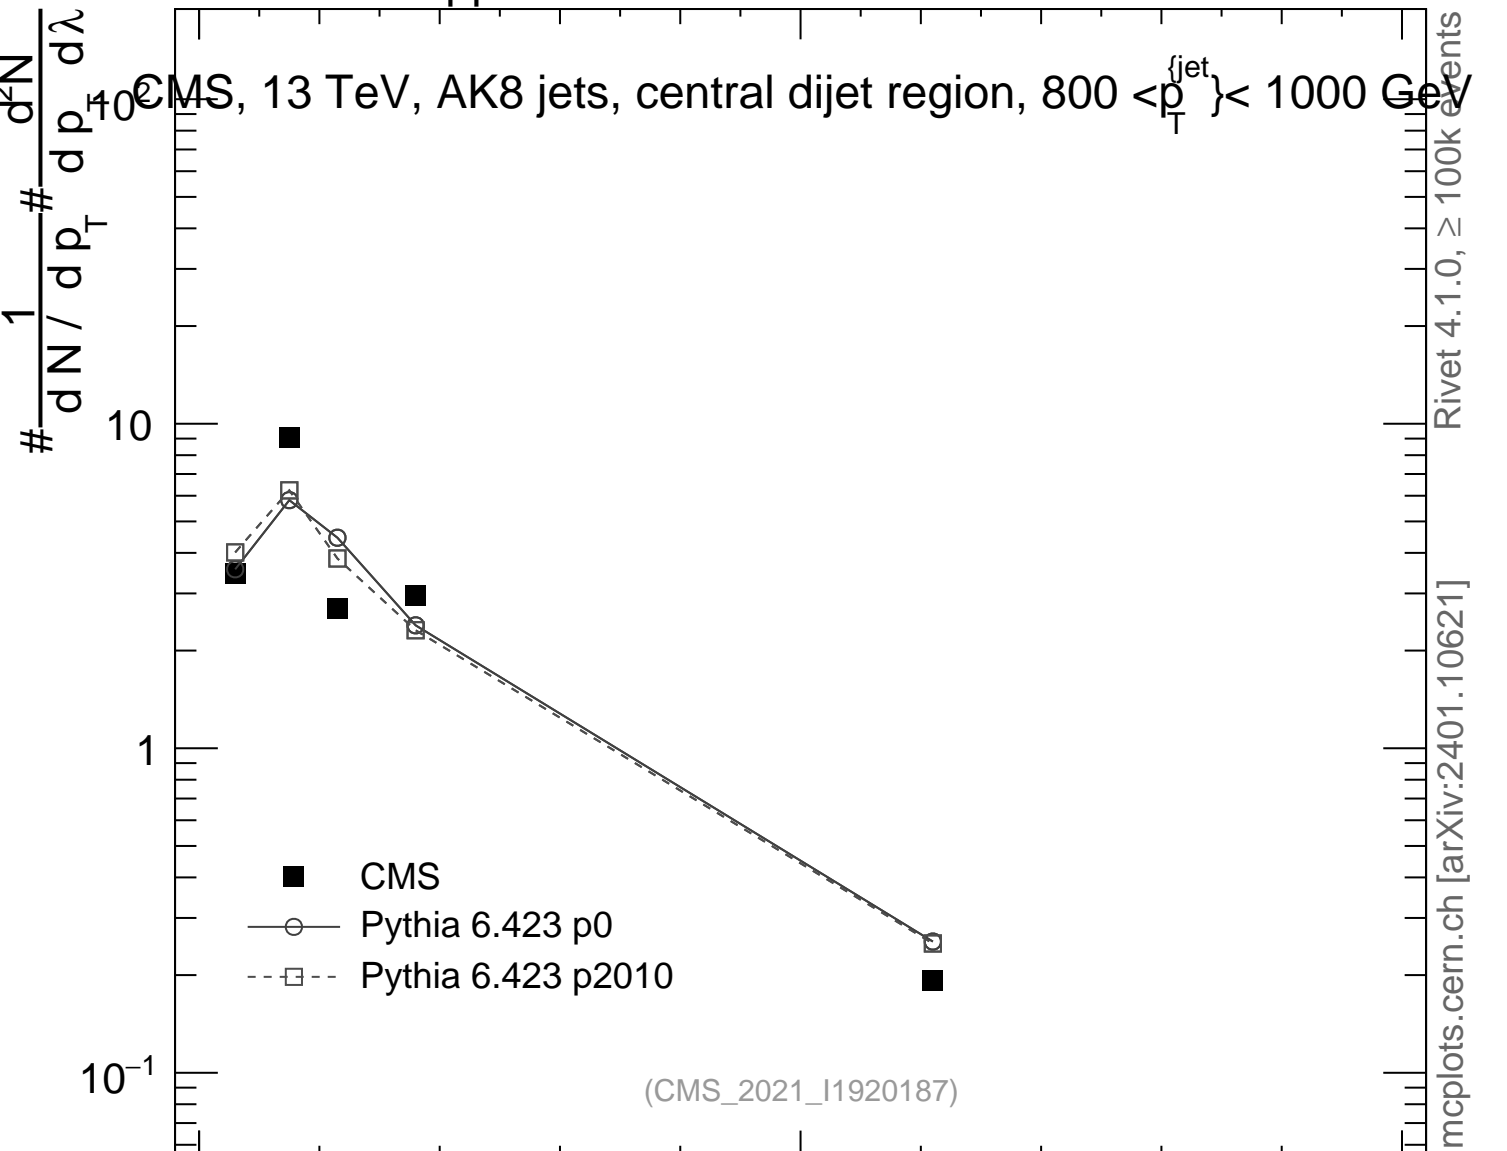

13000 GeV pp

Jets

Rivet 4.1.0, ≥ 100k events
mcplots.cern.ch [arXiv:2401.10621]