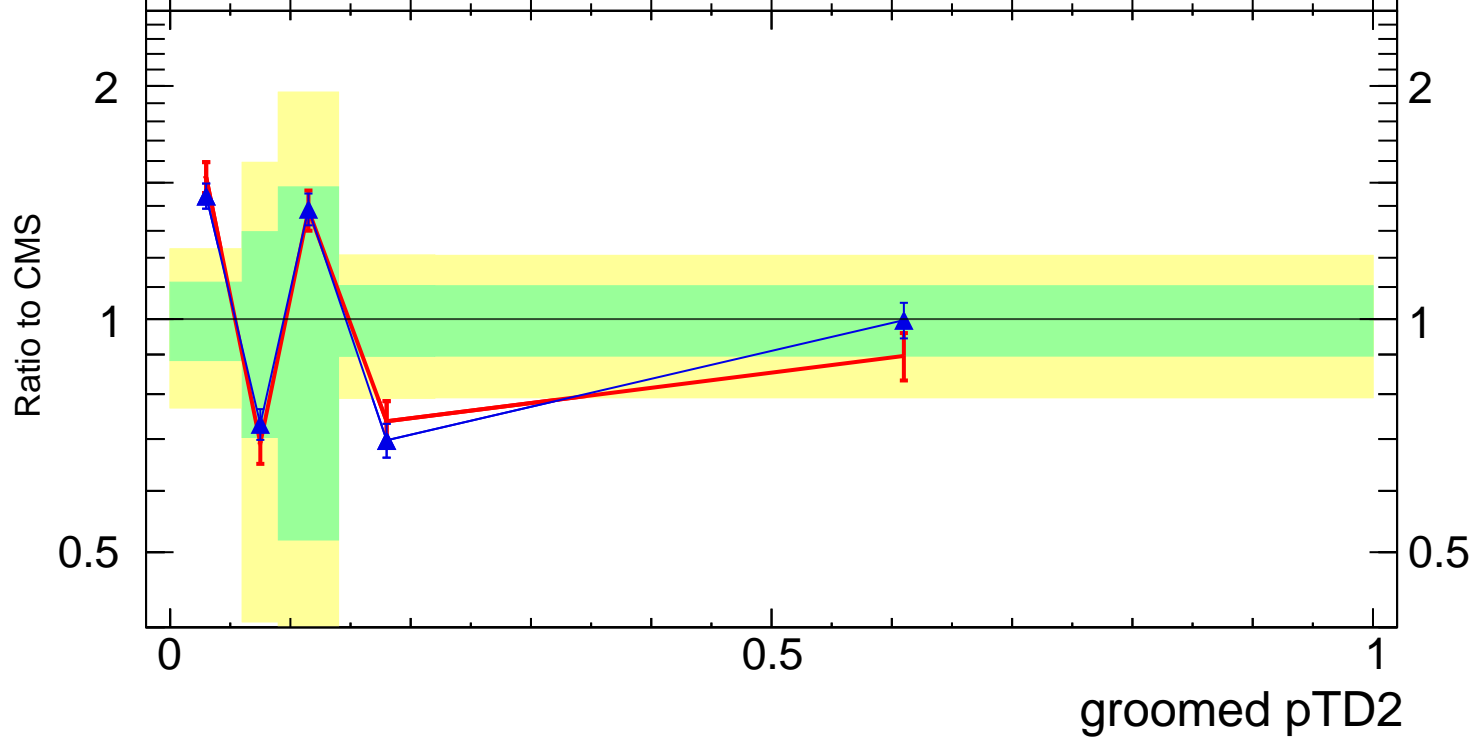

13000 GeV pp

Jets

Rivet 4.1.0, ≥ 100k events
mcplots.cern.ch [arXiv:2401.10621]