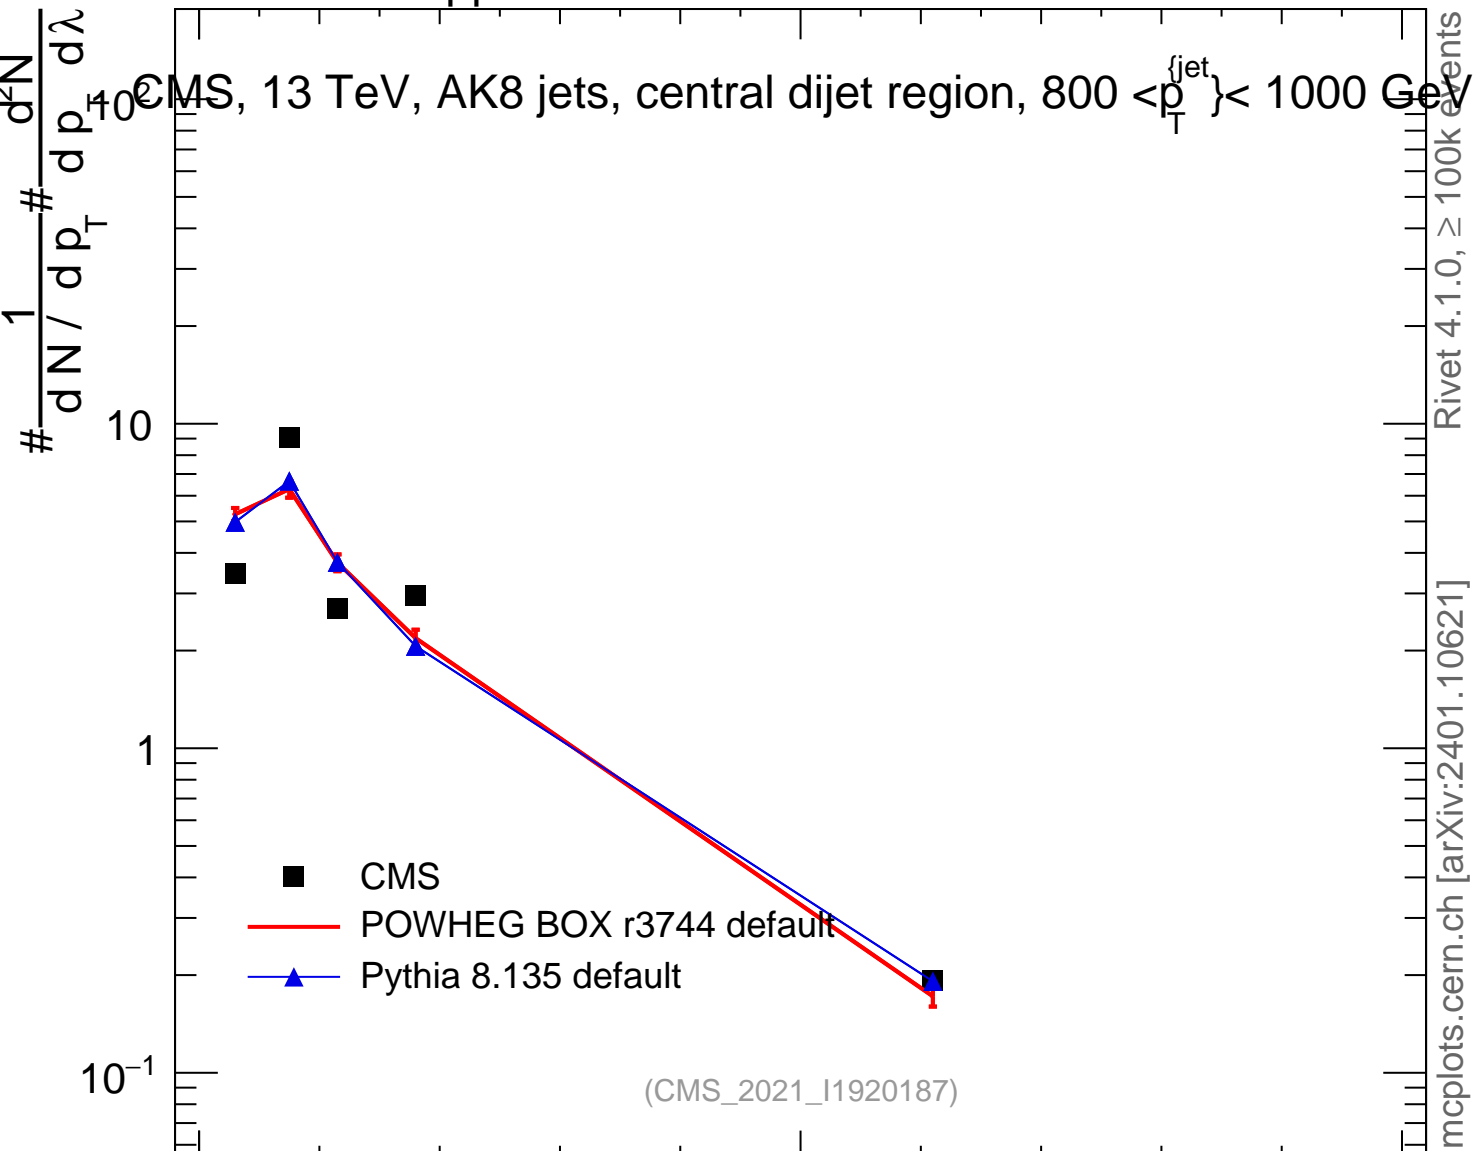

13000 GeV pp

Jets

Rivet 4.1.0, ≥ 100k events
mcplots.cern.ch [arXiv:2401.10621]