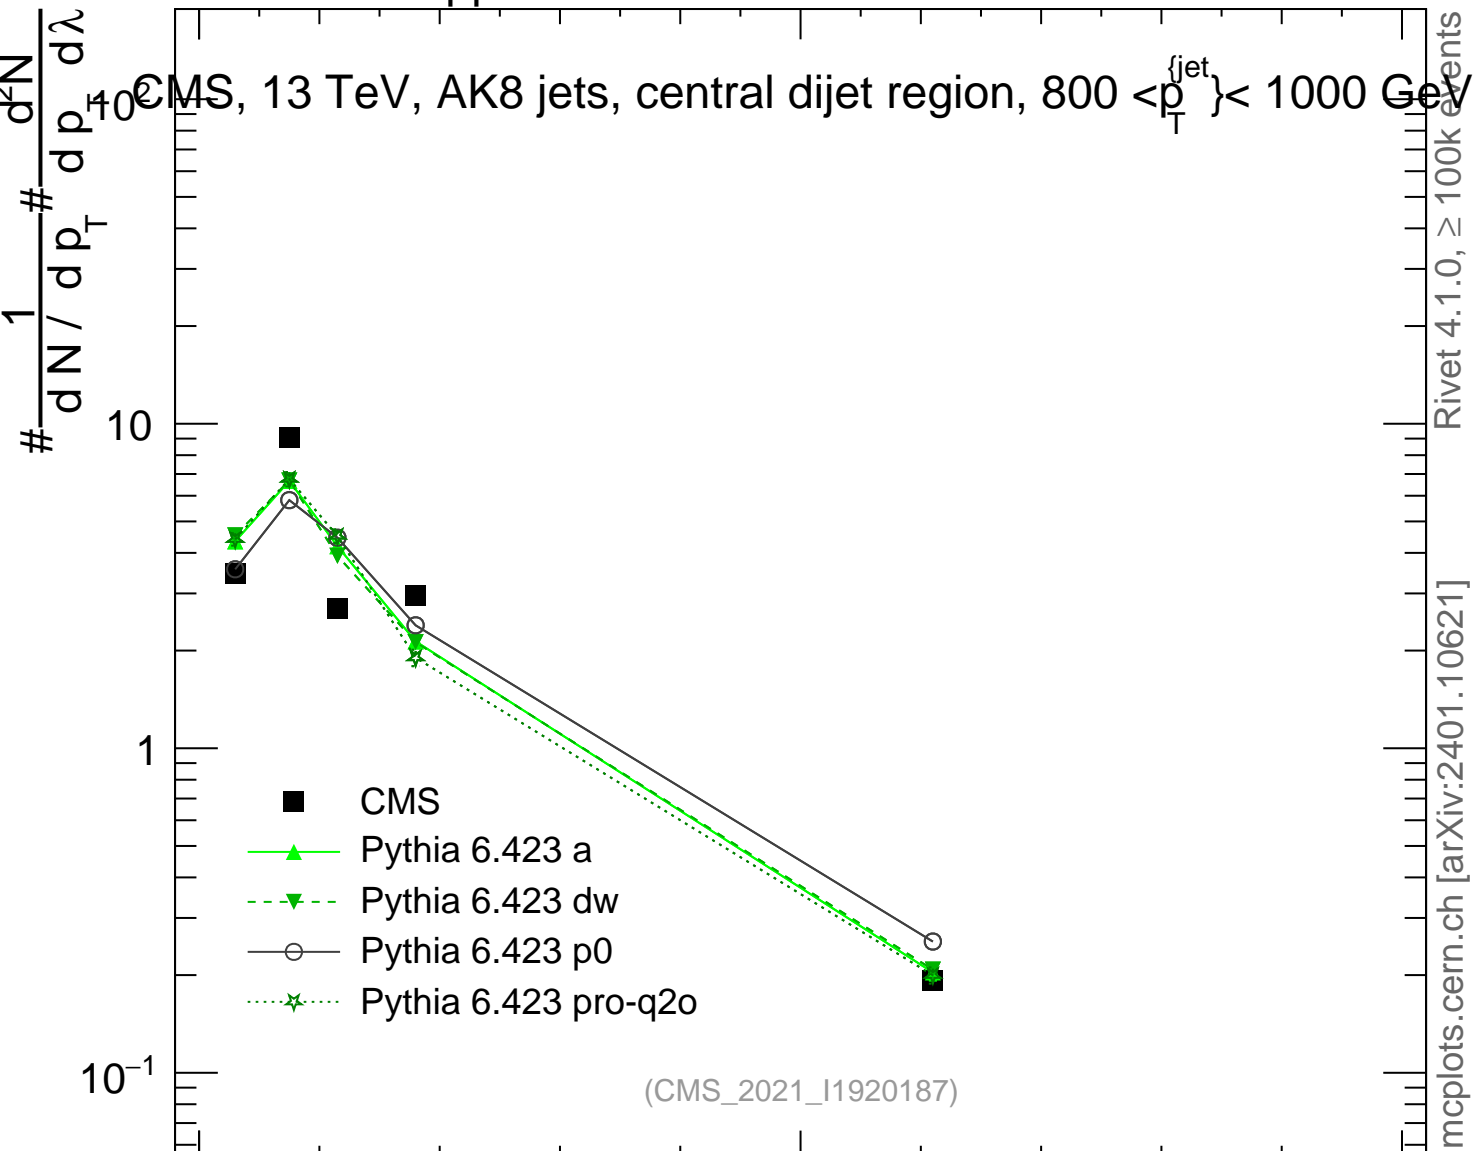

13000 GeV pp

Jets

Rivet 4.1.0, ≥ 100k events
mcplots.cern.ch [arXiv:2401.10621]