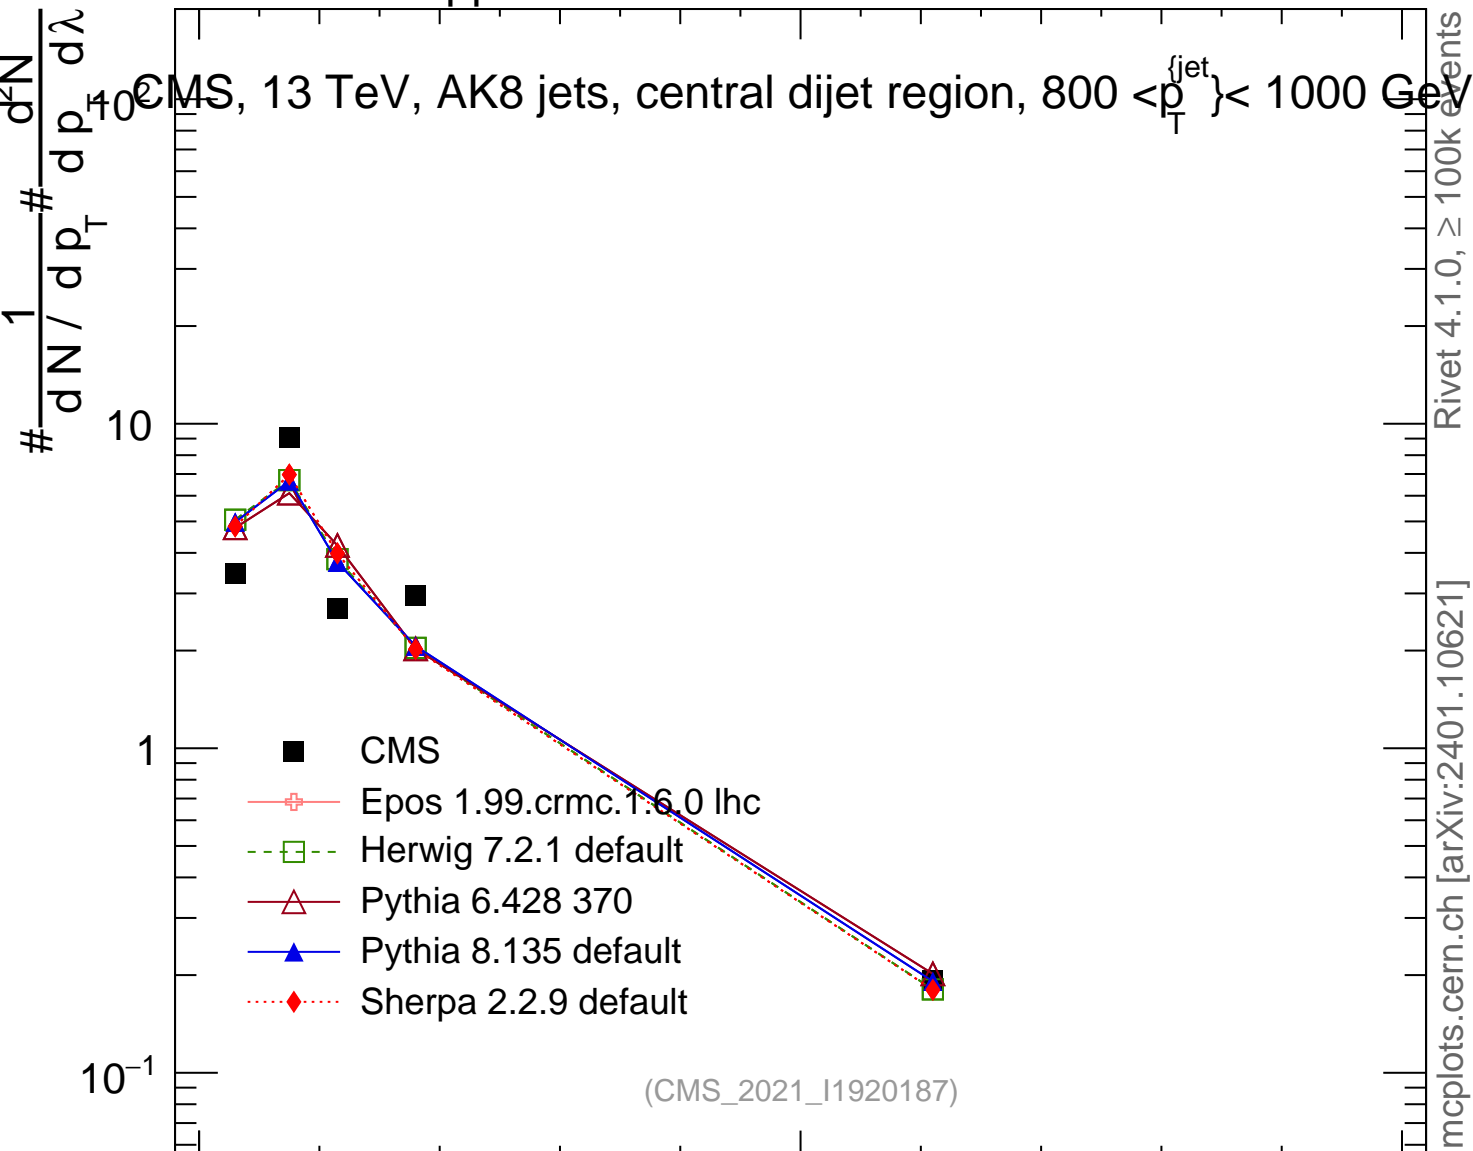

13000 GeV pp

Jets

Rivet 4.1.0, ≥ 100k events  
mcplots.cern.ch [arXiv:2401.10621]