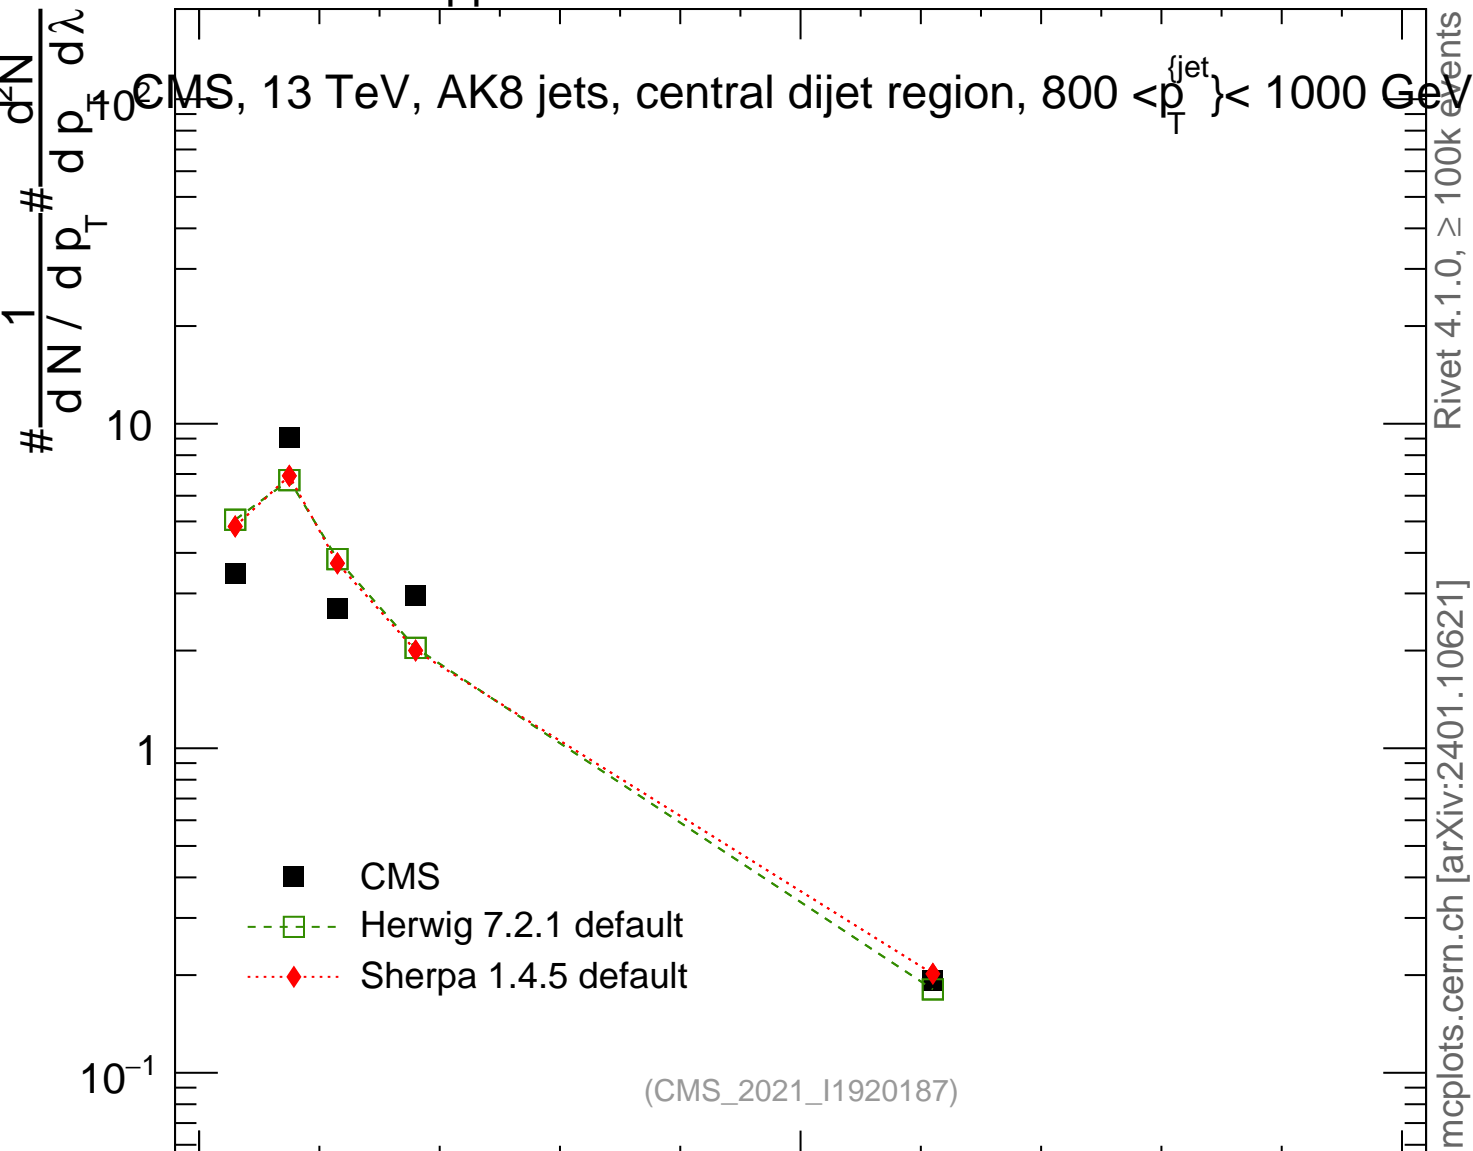

13000 GeV pp

Jets

Rivet 4.1.0, ≥ 100k events
mcplots.cern.ch [arXiv:2401.10621]