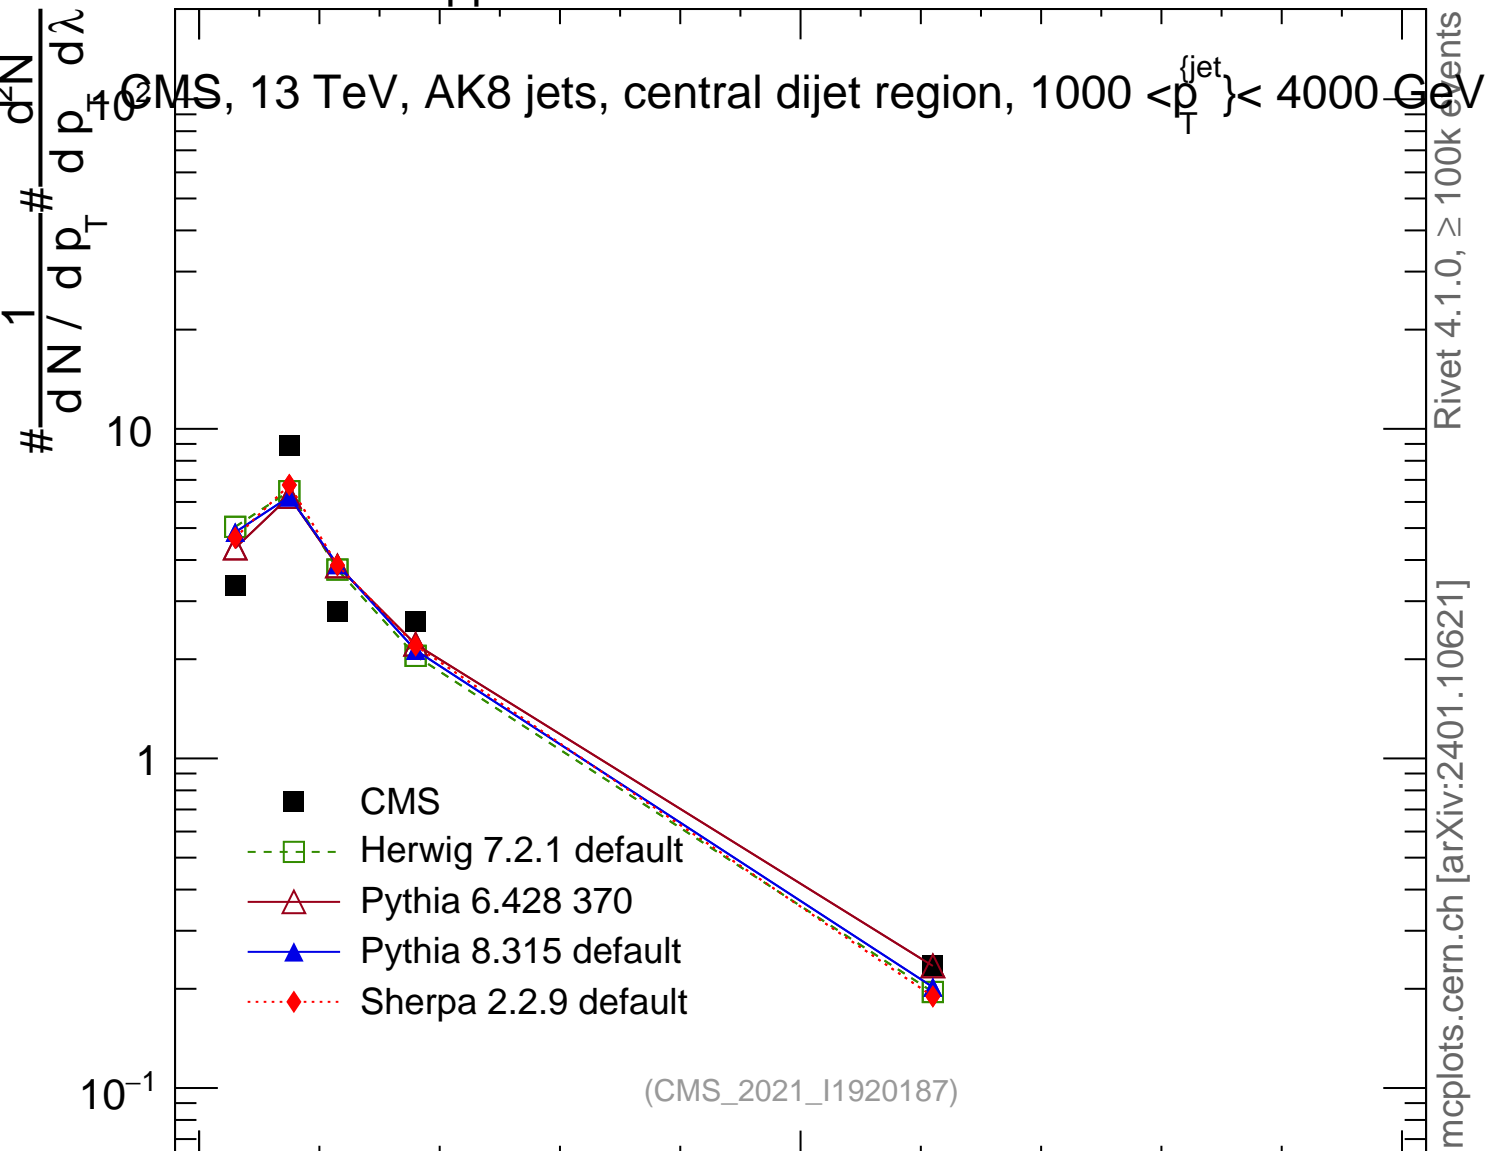

13000 GeV pp

Jets

Rivet 4.1.0, ≥ 100k events
mcplots.cern.ch [arXiv:2401.10621]