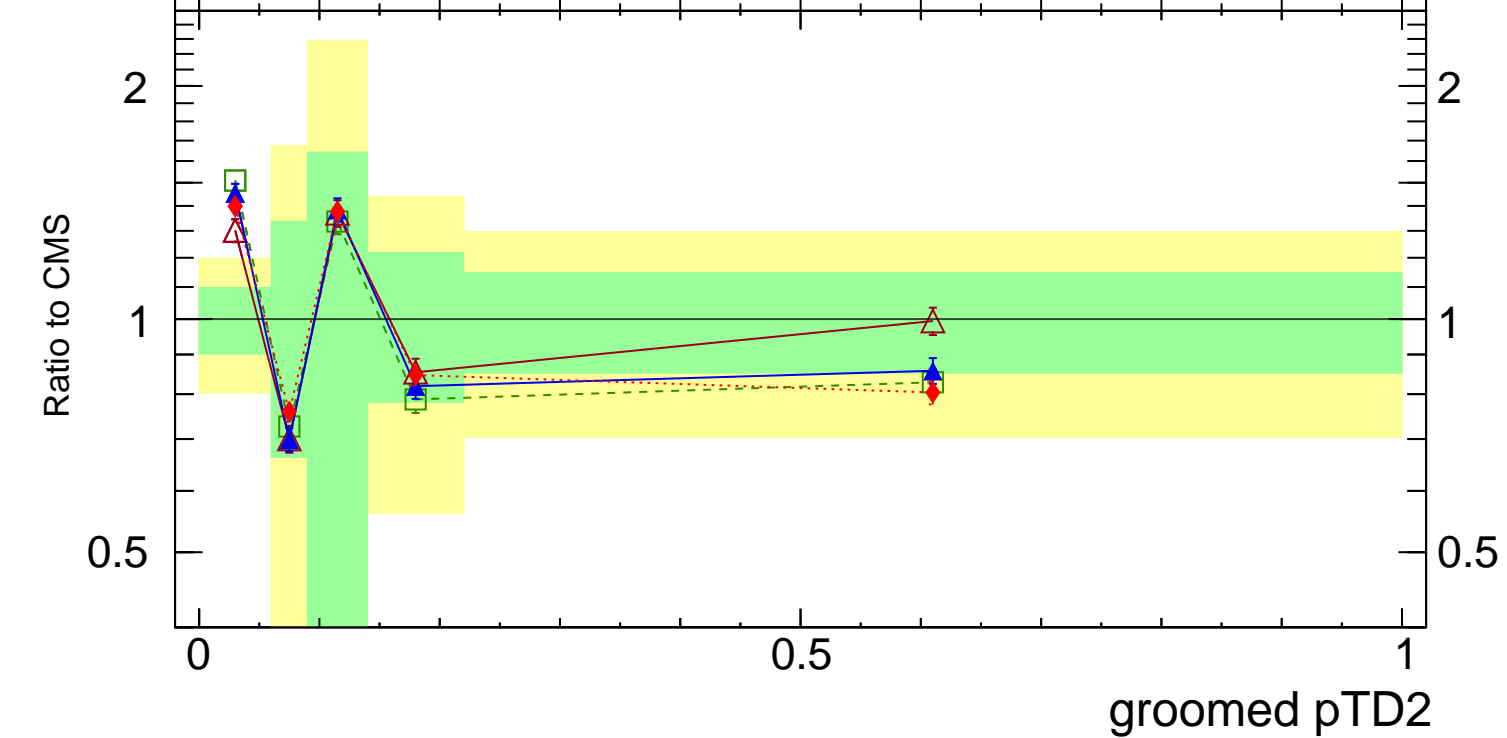

13000 GeV pp

Jets

Rivet 4.1.0, ≥ 100k events
mcplots.cern.ch [arXiv:2401.10621]