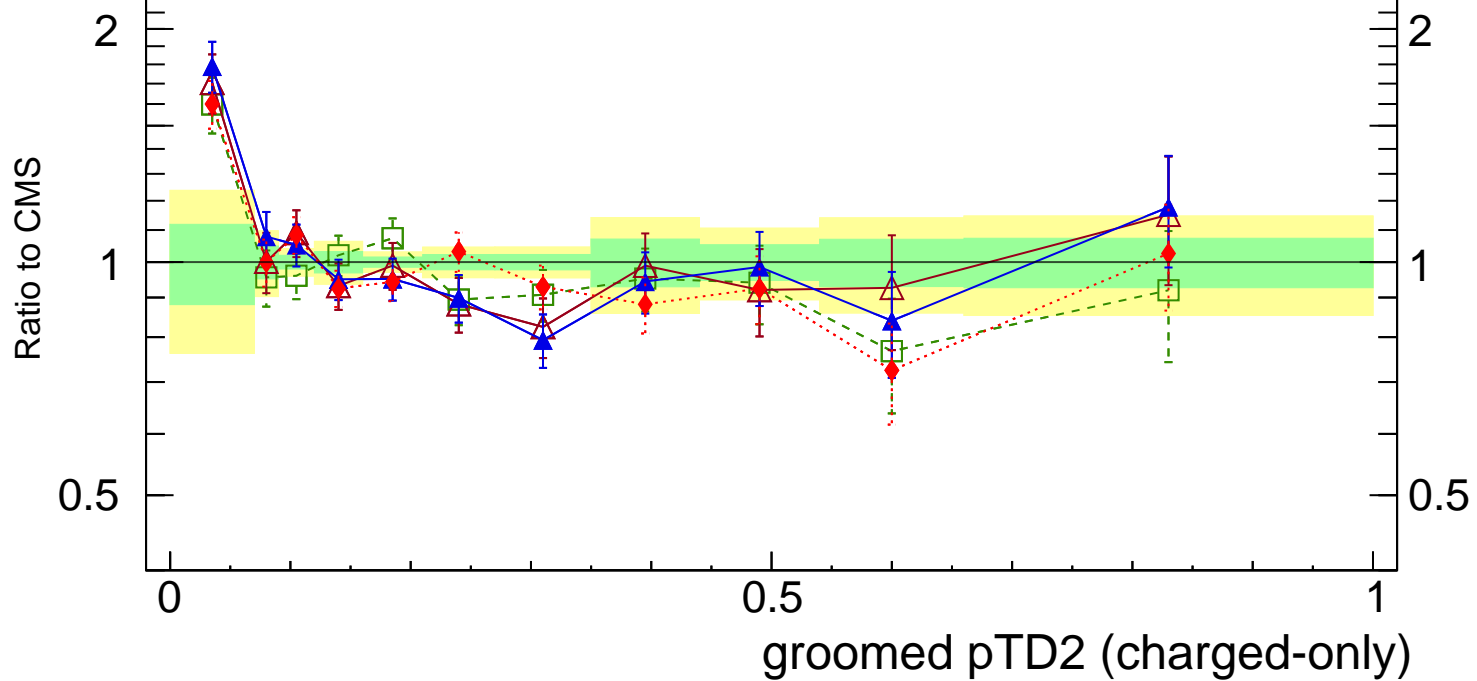

13000 GeV pp

Jets

(CMS_2021_I1920187)

mcplots.cern.ch [arXiv:2401.10621]

Rivet 4.1.0, ≥ 100k events