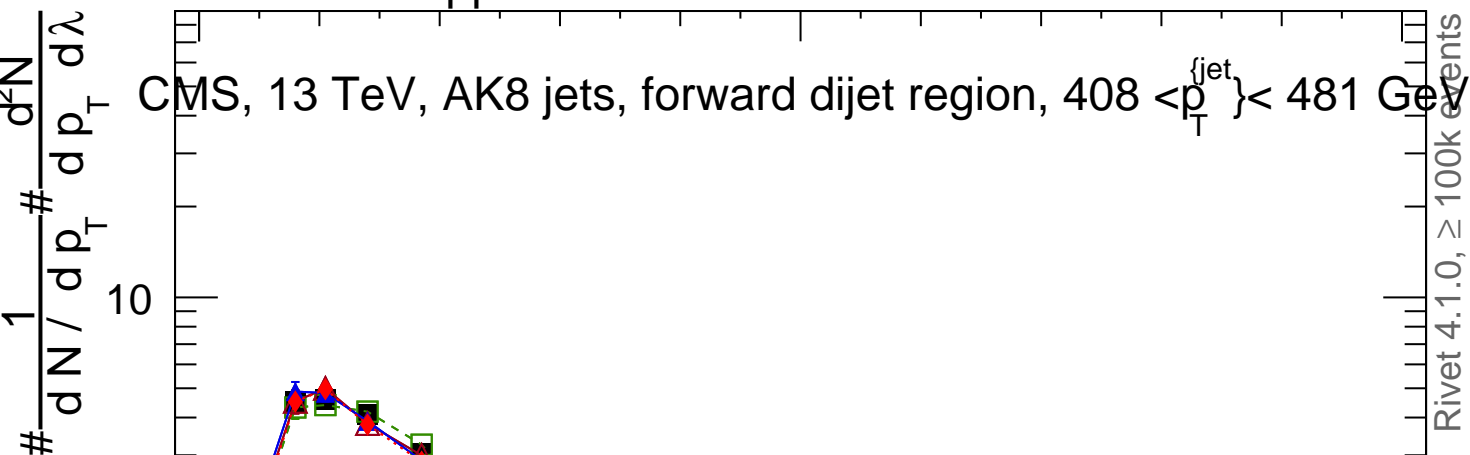

13000 GeV pp

Jets

(CMS_2021_I1920187)

mcplots.cern.ch [arXiv:2401.10621]

Rivet 4.1.0, ≥ 100k events