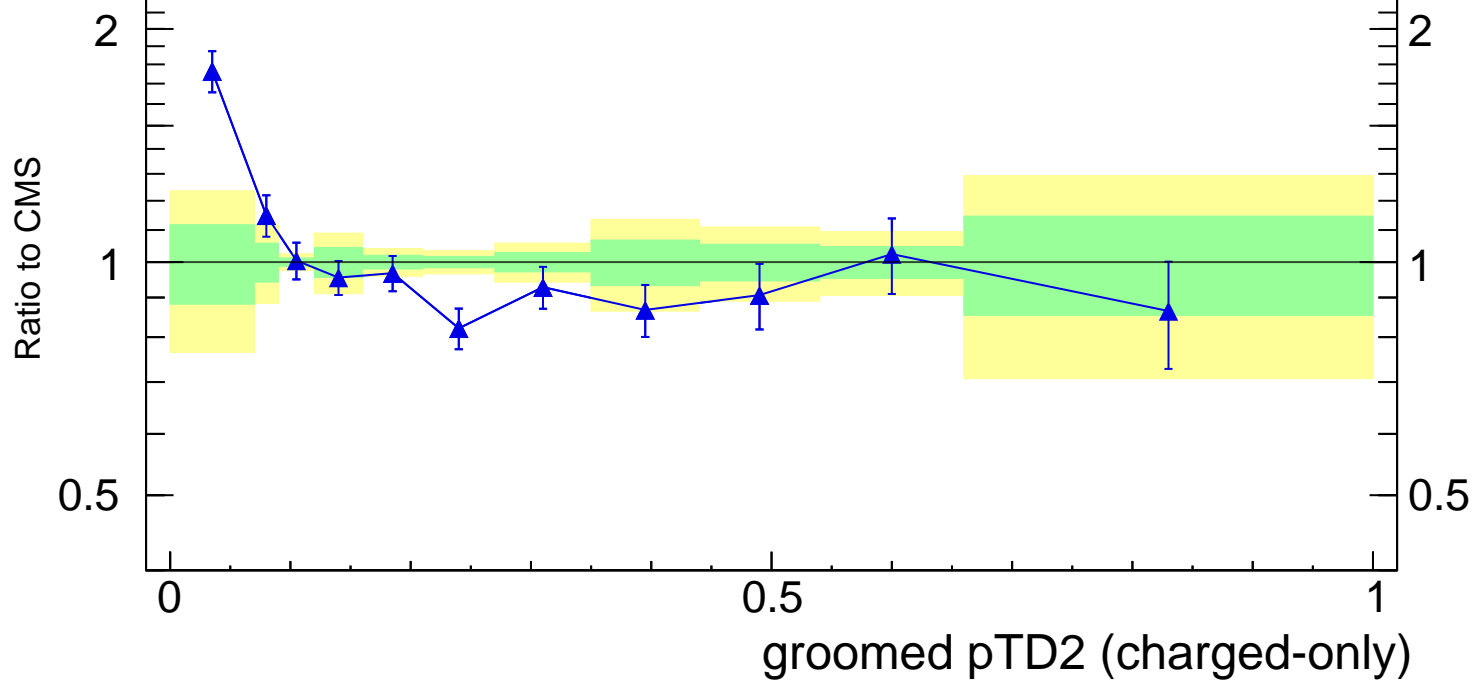

13000 GeV pp

Jets

(CMS_2021_I1920187)

mcplots.cern.ch [arXiv:2401.10621]

2

1

0.5

1