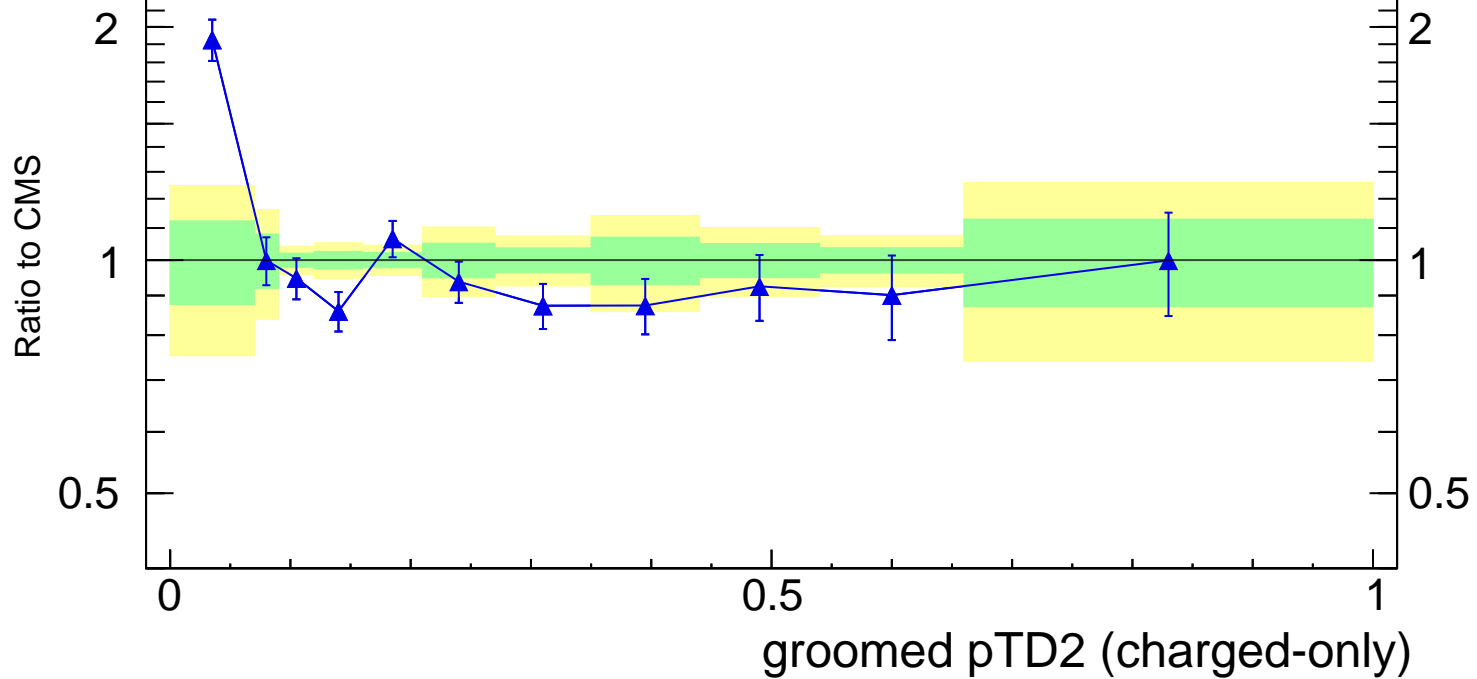

13000 GeV pp

Jets

(CMS_2021_I1920187)

mcplots.cern.ch [arXiv:2401.10621]

Rivet 4.1.0, ≥ 100k events