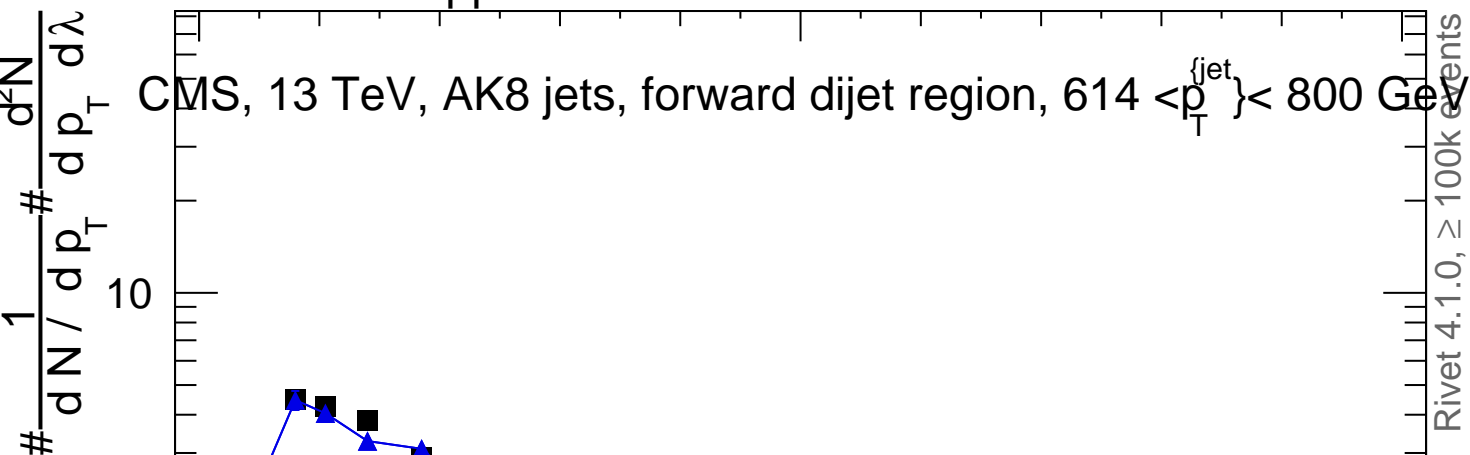

13000 GeV pp

Jets

(CMS_2021_I1920187)

mcplots.cern.ch [arXiv:2401.10621]

Rivet 4.1.0, ≥ 100k events