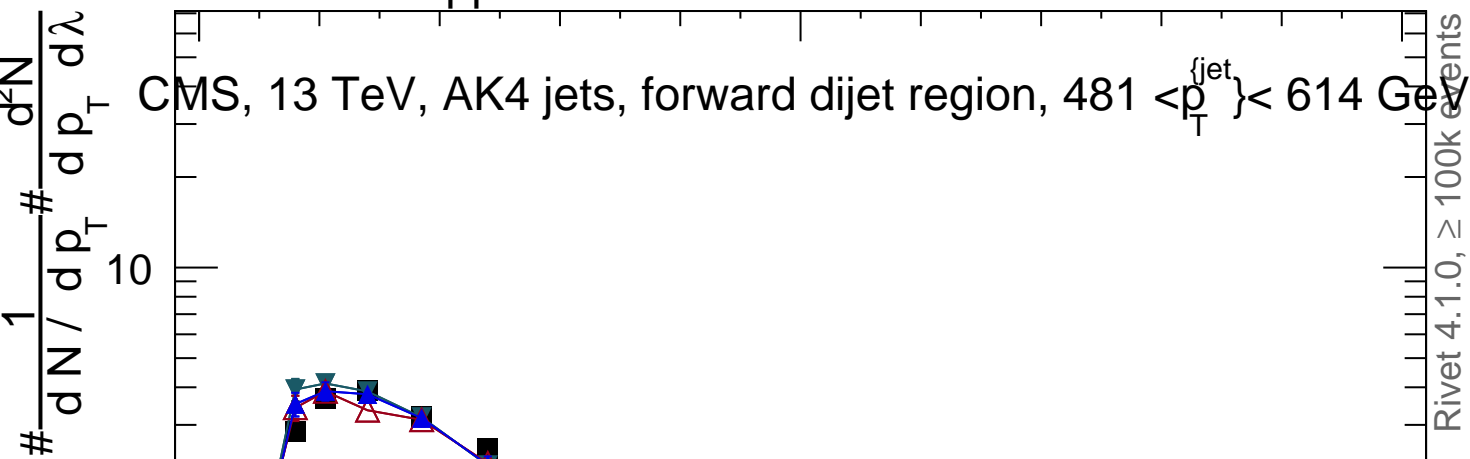

13000 GeV pp

Jets

(CMS_2021_I1920187)

Rivet 4.1.0, ≥ 100k events
mcplots.cern.ch [arXiv:2401.10621]