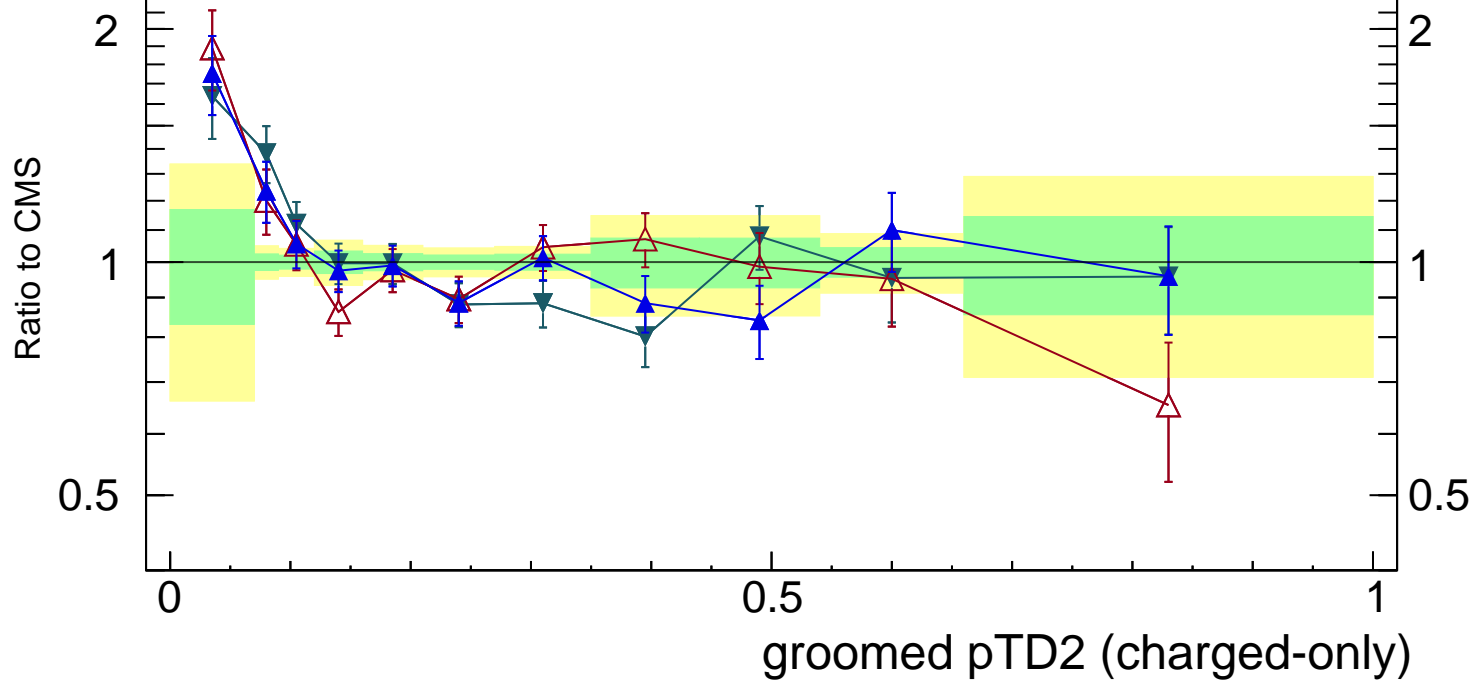

13000 GeV pp

Jets

(CMS_2021_I1920187)

Rivet 4.1.0, ≥ 100k events
mcplots.cern.ch [arXiv:2401.10621]