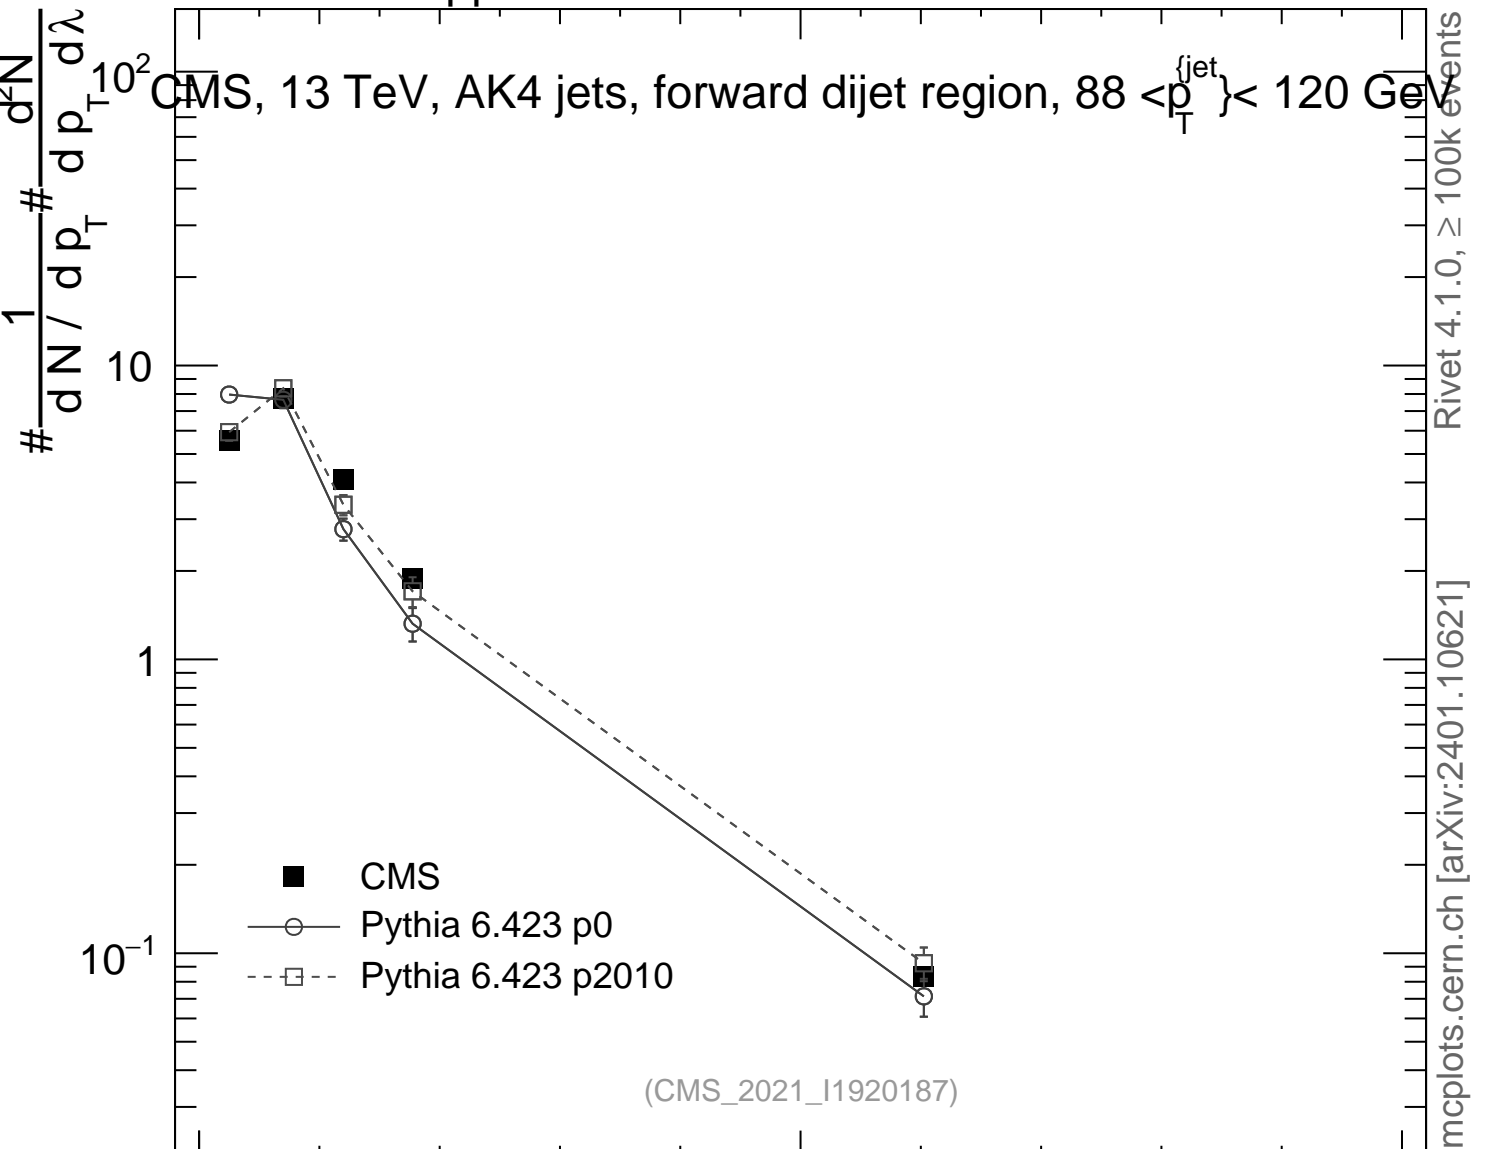

13000 GeV pp

Jets

Rivet 4.1.0, ≥ 100k events
mcplots.cern.ch [arXiv:2401.10621]