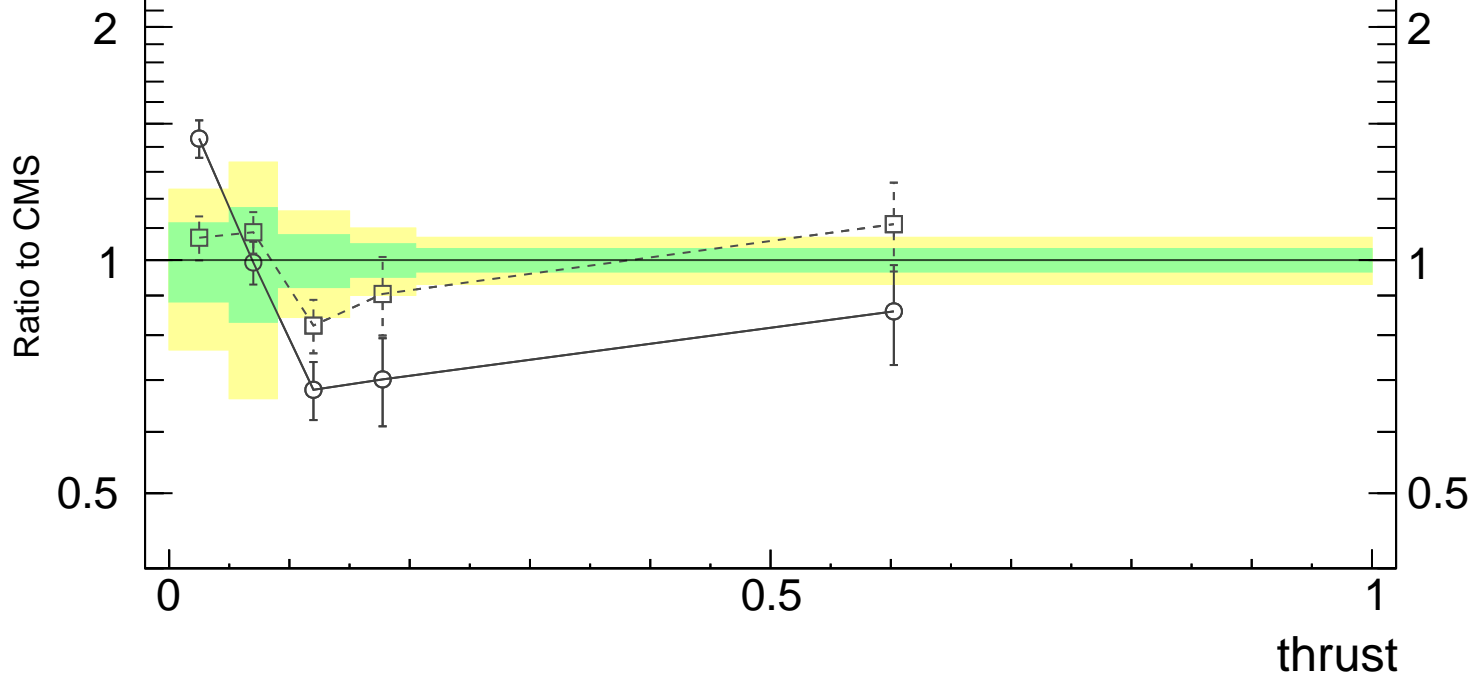

13000 GeV pp

Jets

Rivet 4.1.0, ≥ 100k events
mcplots.cern.ch [arXiv:2401.10621]