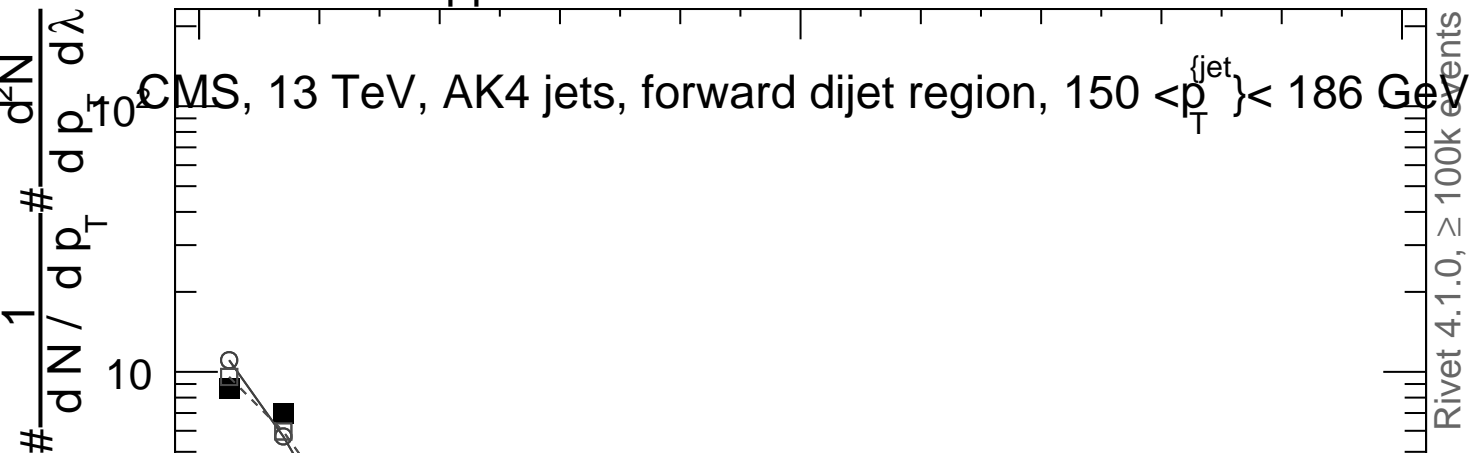

13000 GeV pp

Jets

Rivet 4.1.0, ≥ 100k events
mcplots.cern.ch [arXiv:2401.10621]