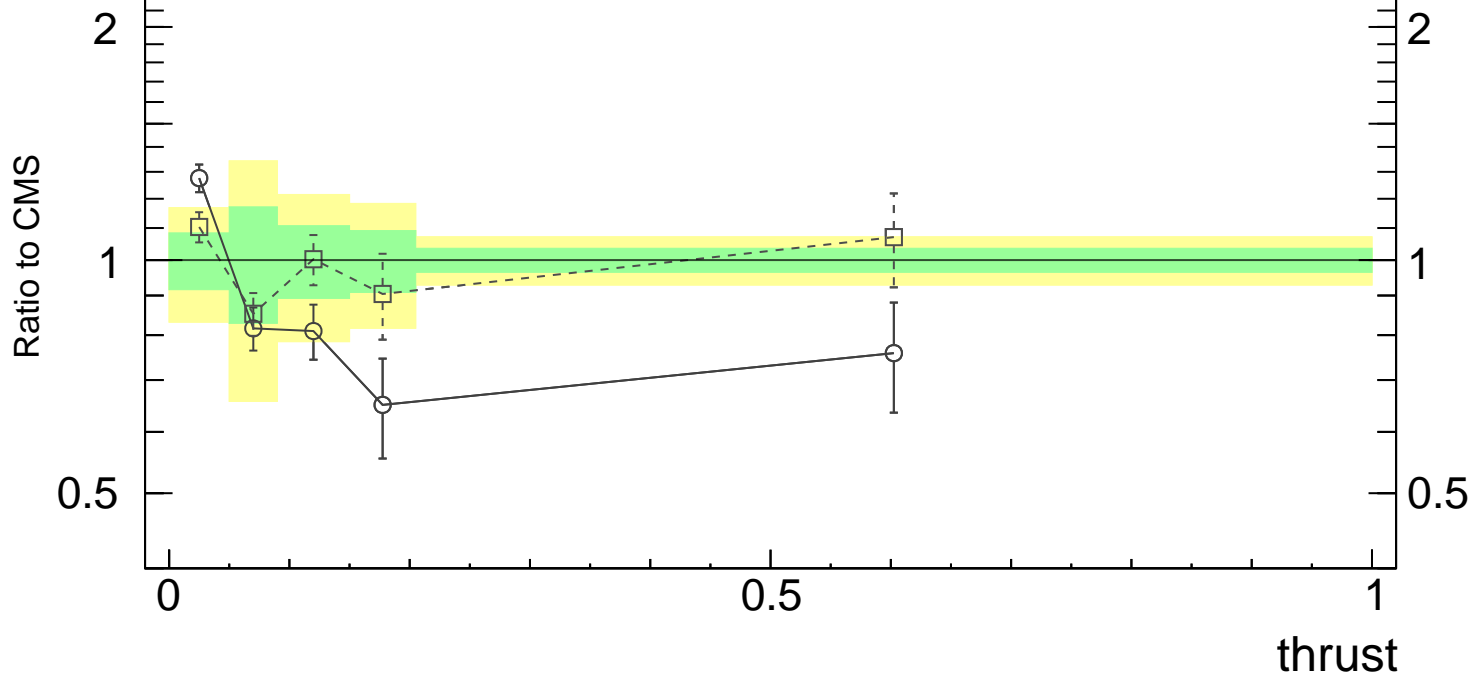

13000 GeV pp

Jets

Rivet 4.1.0, ≥ 100k events
mcplots.cern.ch [arXiv:2401.10621]