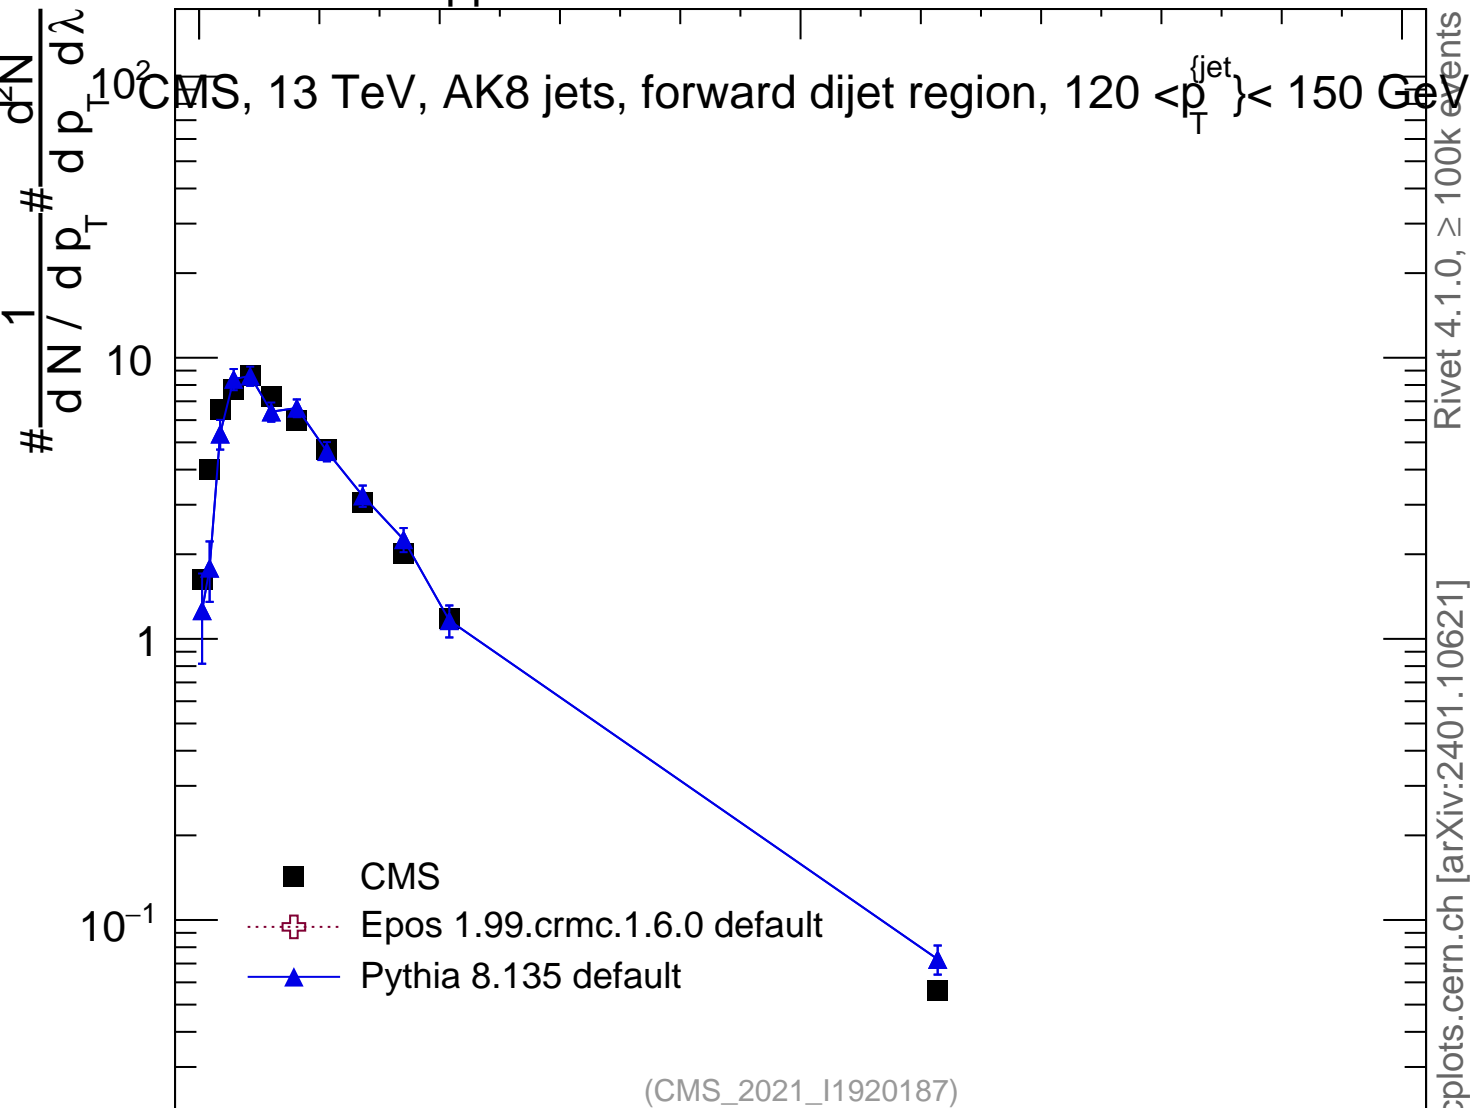

13000 GeV pp

Jets

Rivet 4.1.0, ≥ 100k events
mcplots.cern.ch [arXiv:2401.10621]