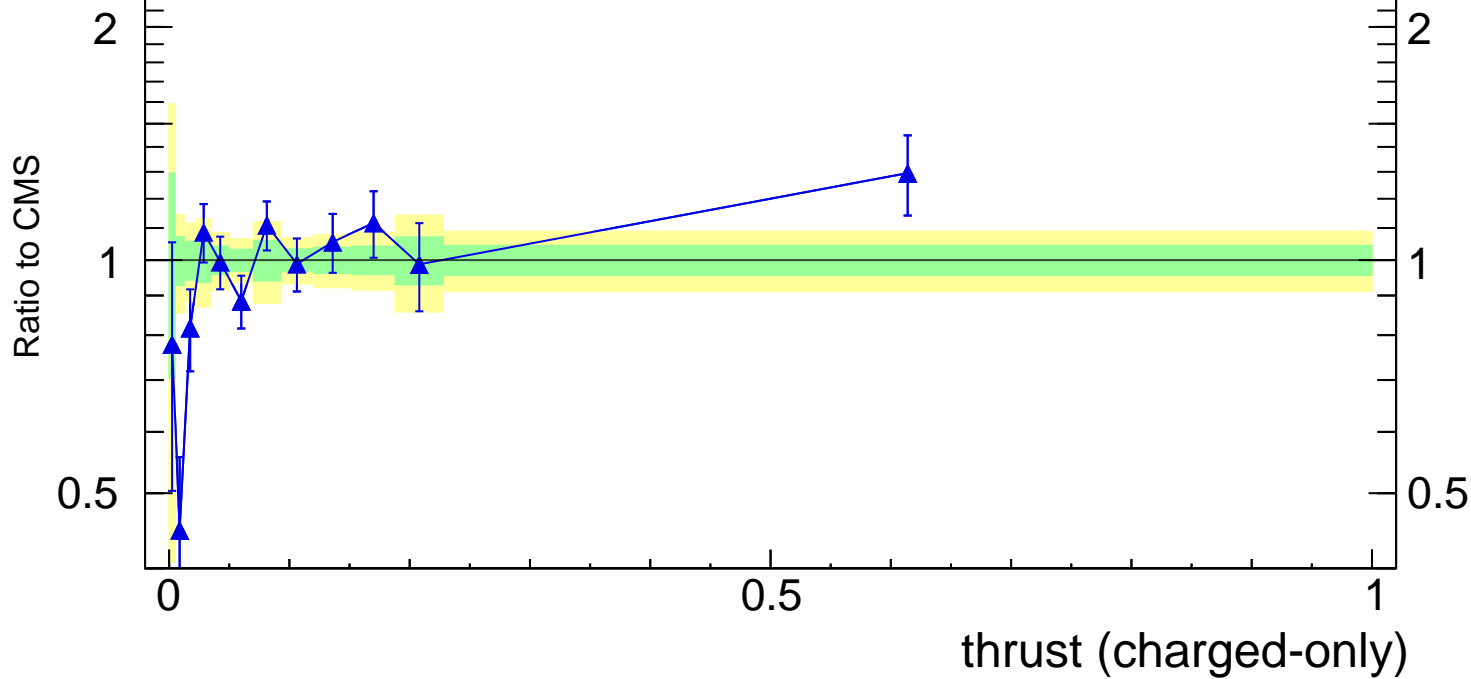

13000 GeV pp

Jets

Rivet 4.1.0, ≥ 100k events
mcplots.cern.ch [arXiv:2401.10621]