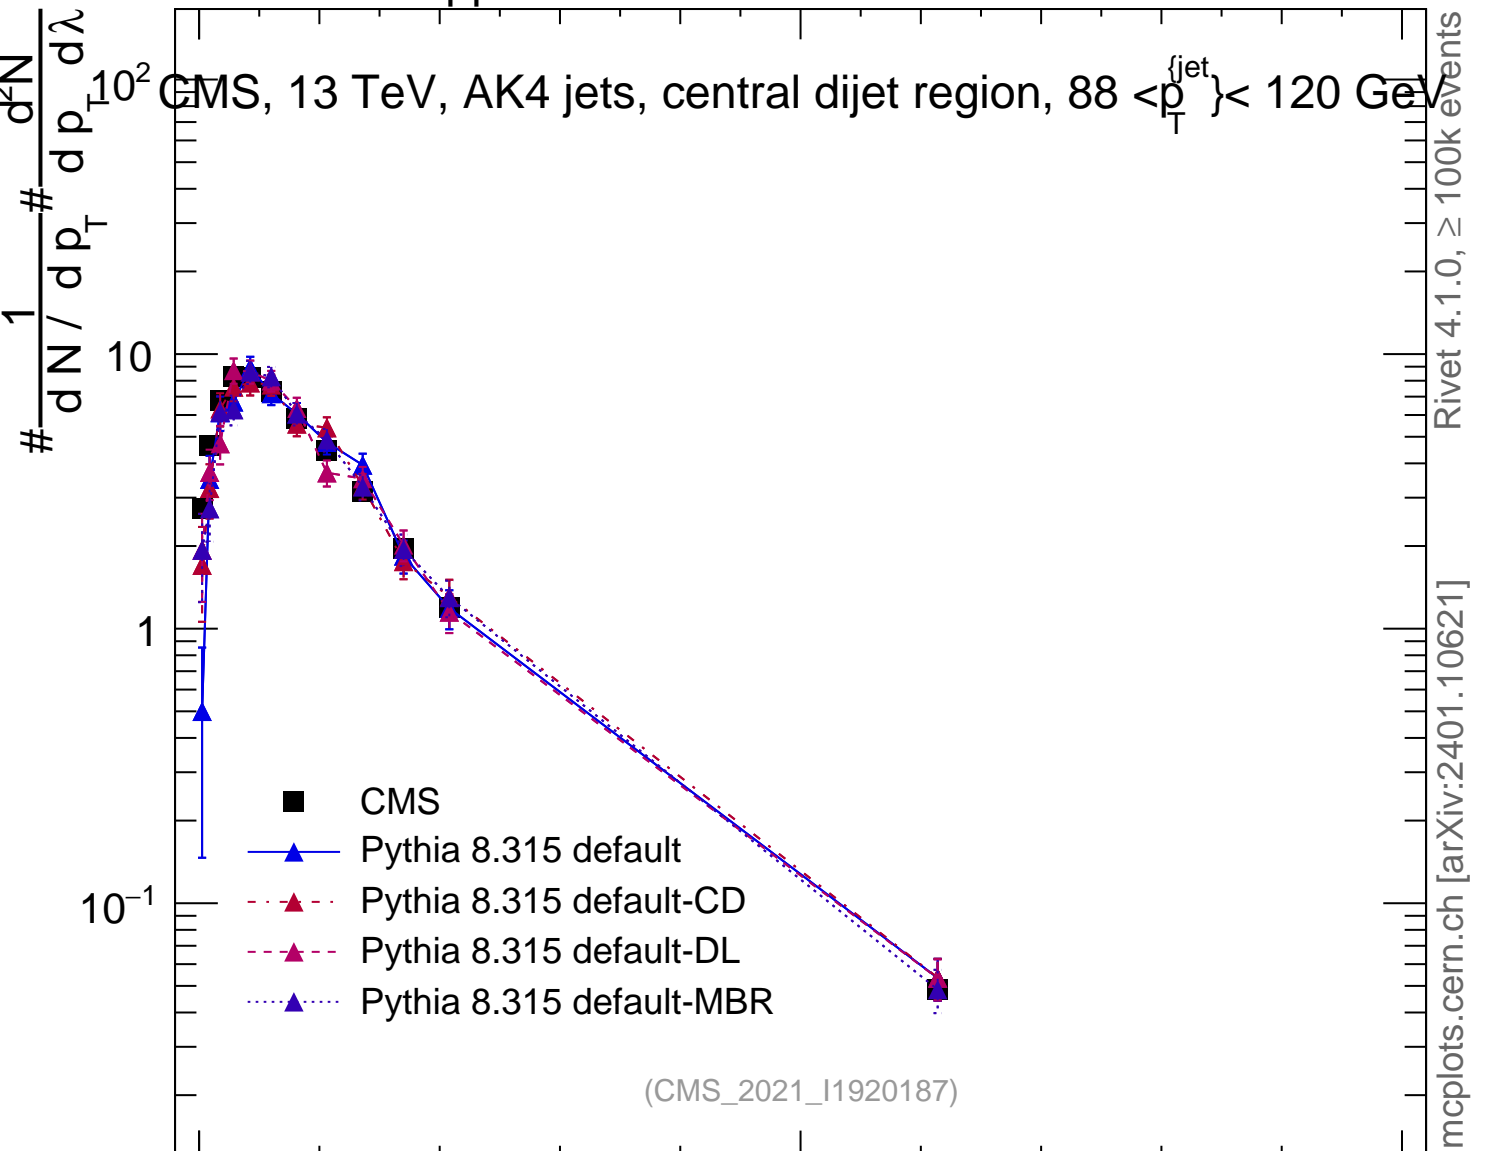

13000 GeV pp

Jets

Rivet 4.1.0, ≥ 100k events
mcplots.cern.ch [arXiv:2401.10621]