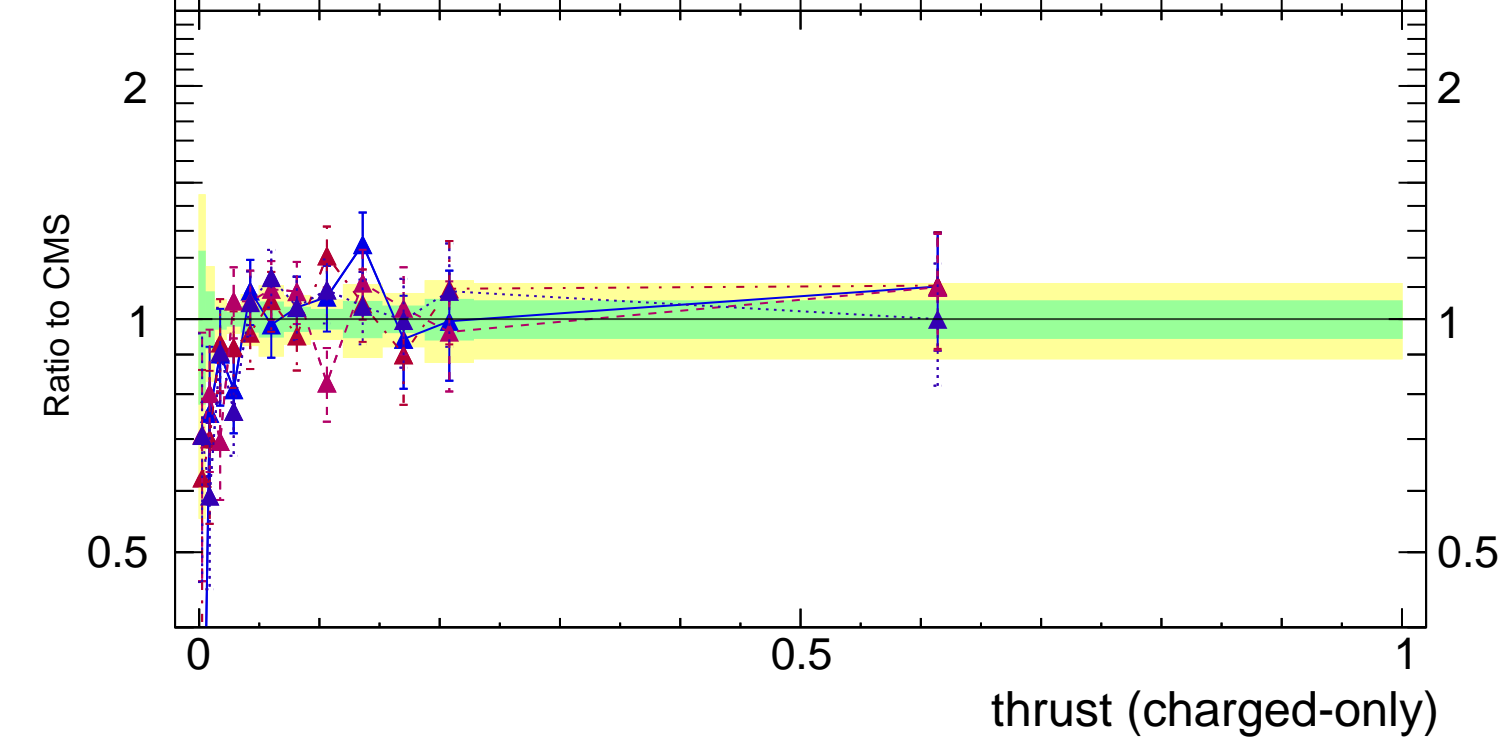

13000 GeV pp

Jets

Rivet 4.1.0, ≥ 100k events
mcplots.cern.ch [arXiv:2401.10621]