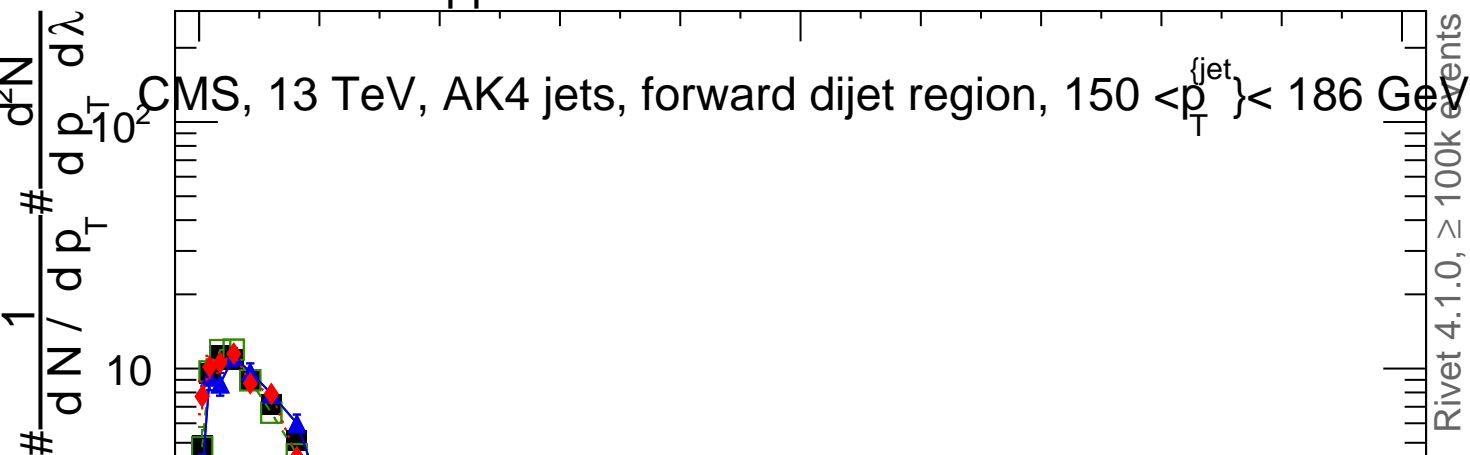

13000 GeV pp

Jets

(CMS\_2021\_I1920187)

Rivet 4.1.0, ≥ 100k events

mcplots.cern.ch [arXiv:2401.10621]

2

1

0.5