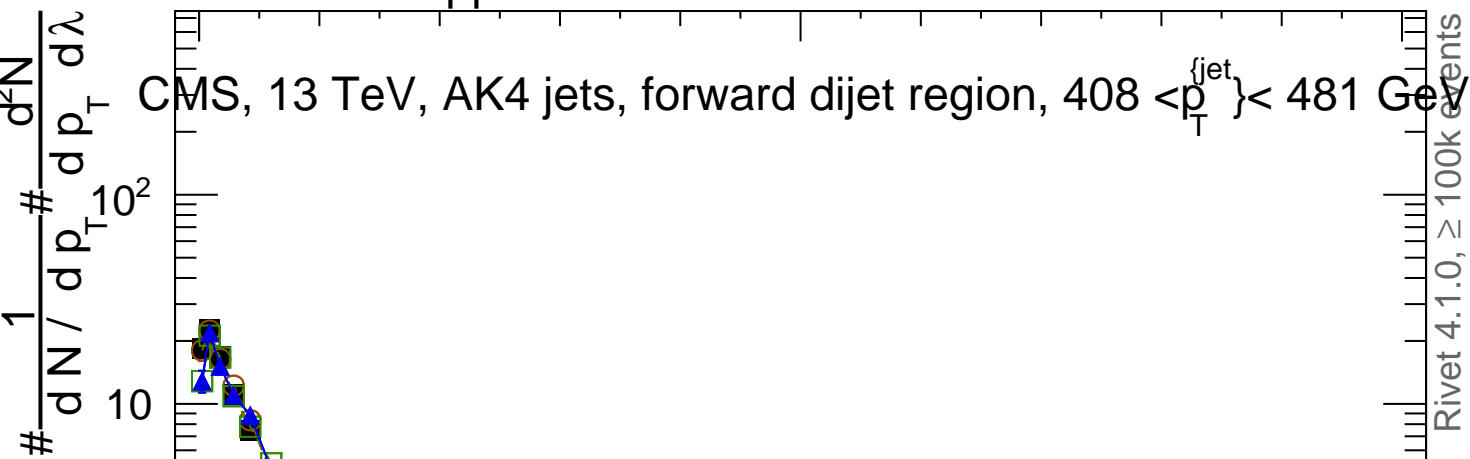

13000 GeV pp

Jets

(CMS_2021_I1920187)

Rivet 4.1.0, ≥ 100k events

mcplots.cern.ch [arXiv:2401.10621]