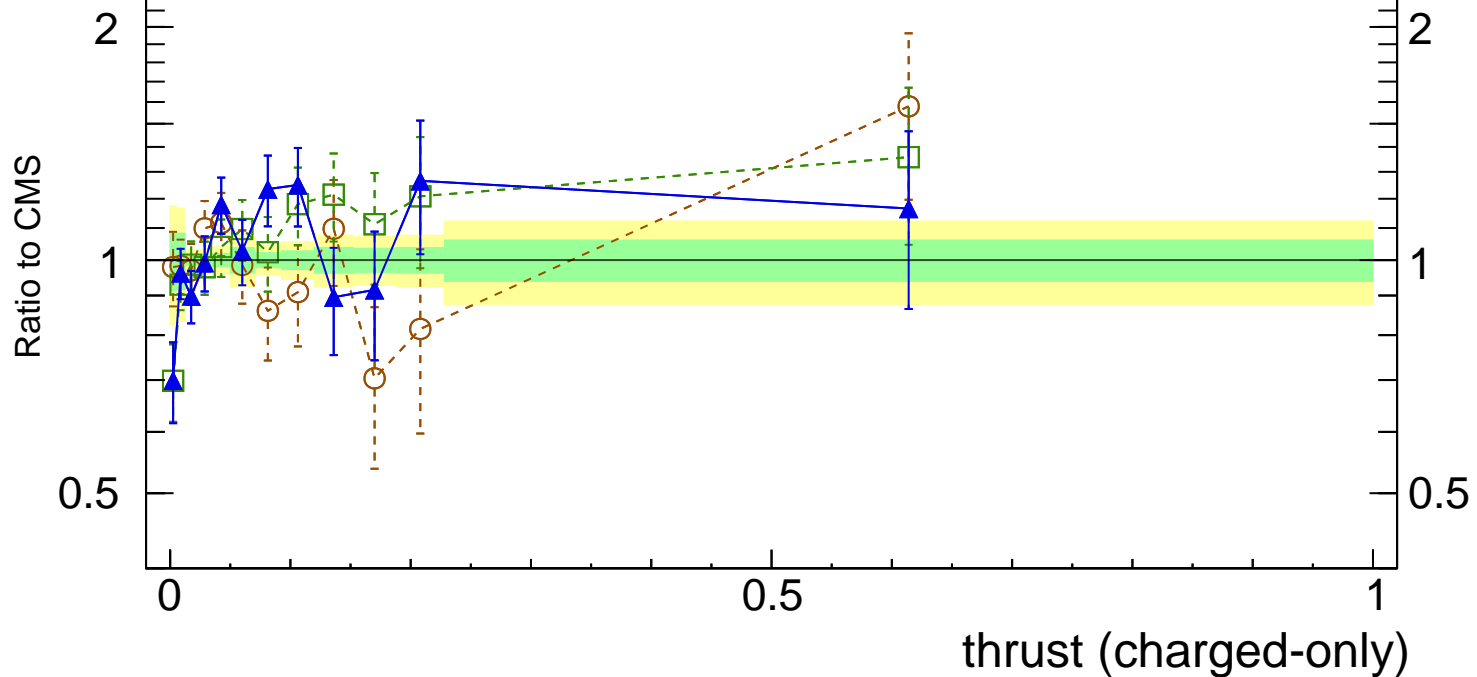

13000 GeV pp

Jets

(CMS_2021_I1920187)

Rivet 4.1.0, ≥ 100k events

mcplots.cern.ch [arXiv:2401.10621]