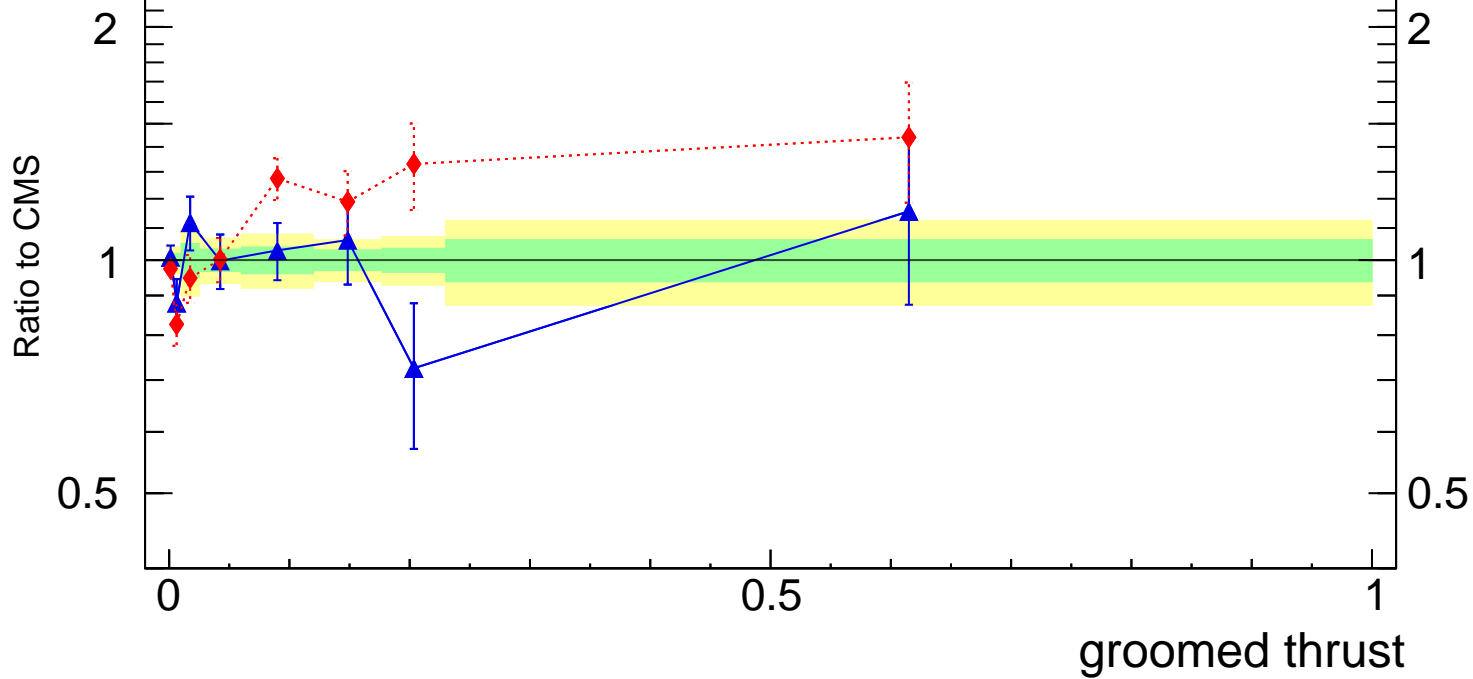

13000 GeV pp

Jets

mcplots.cern.ch [arXiv:2401.10621]

Rivet 4.1.0, $\geq 100k$ events