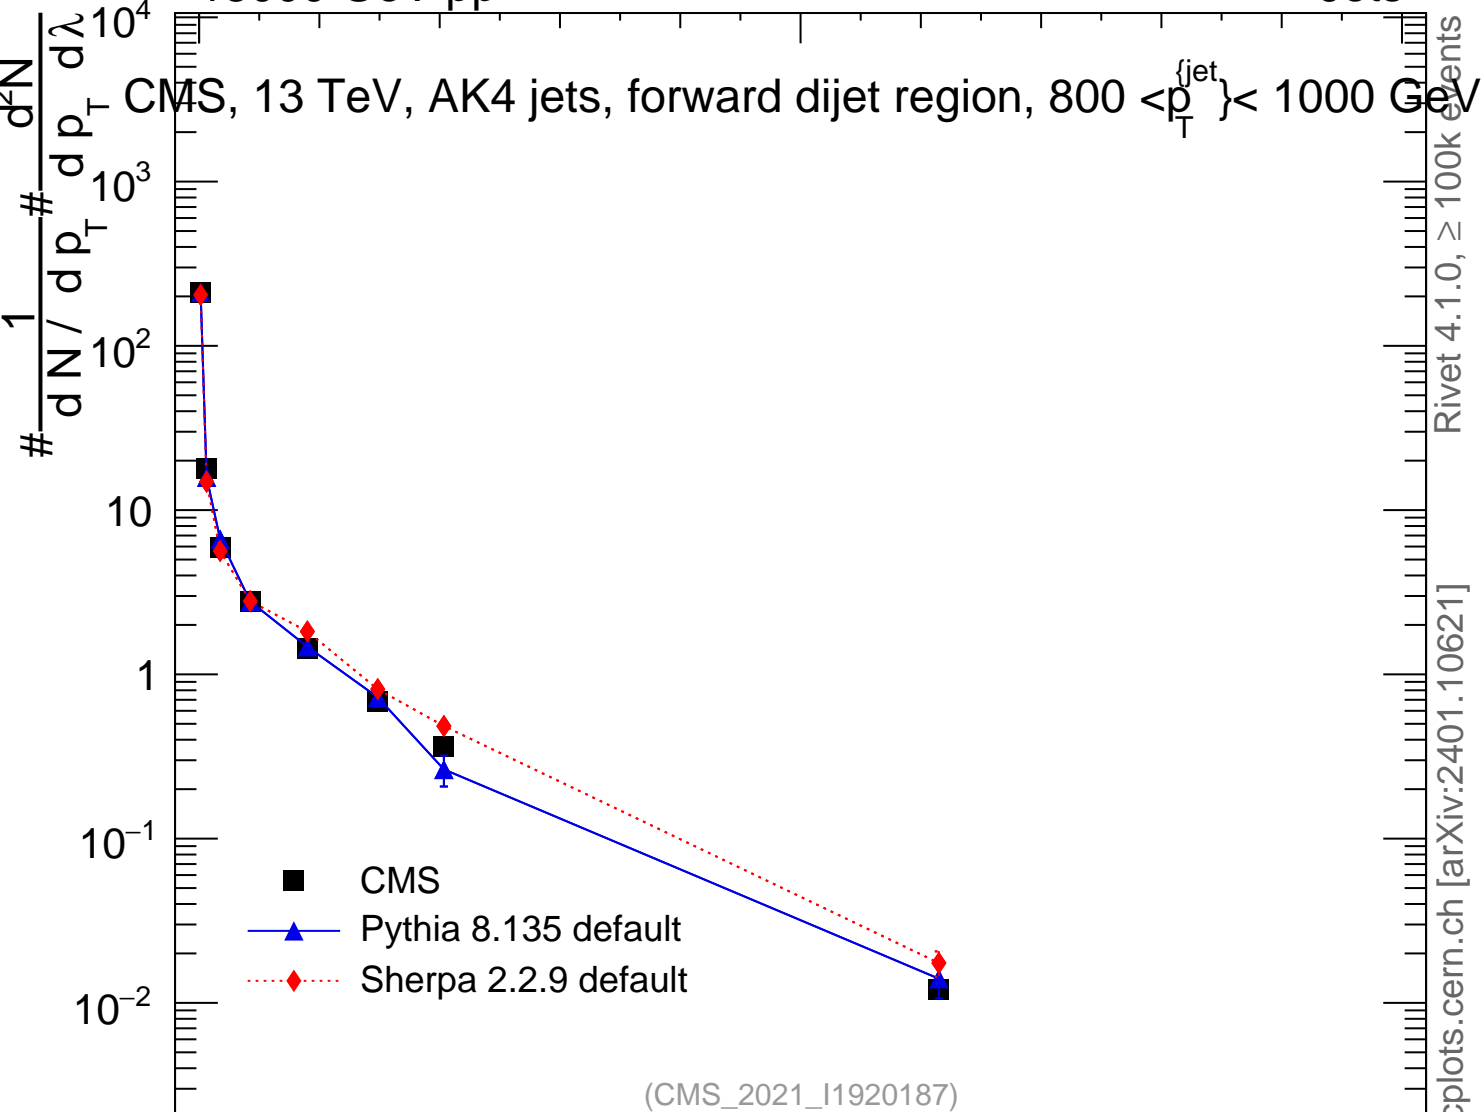

13000 GeV pp

Jets

mcplots.cern.ch [arXiv:2401.10621]

Rivet 4.1.0, $\geq 100k$ events