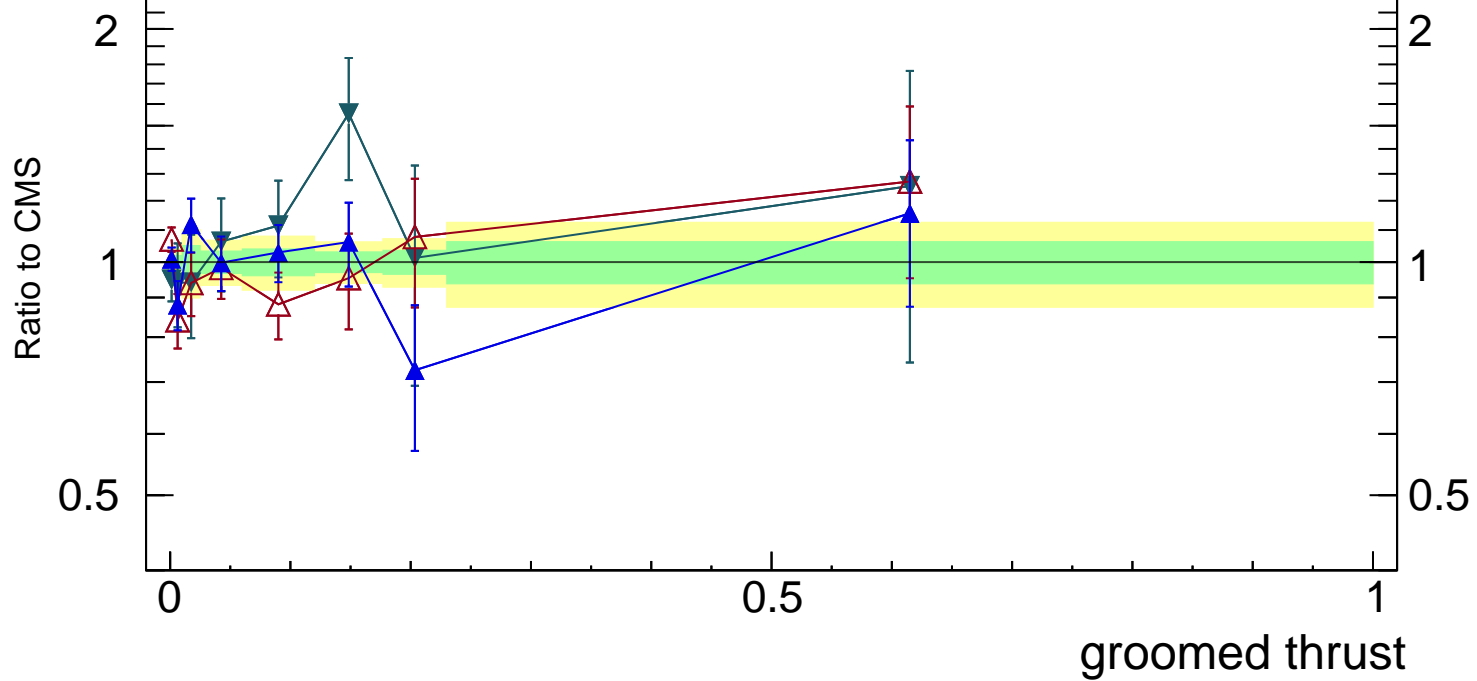

13000 GeV pp

Jets

(CMS\_2021\_I1920187)

Rivet 4.1.0,  $\geq 31k$  events

mcplots.cern.ch [arXiv:2401.10621]