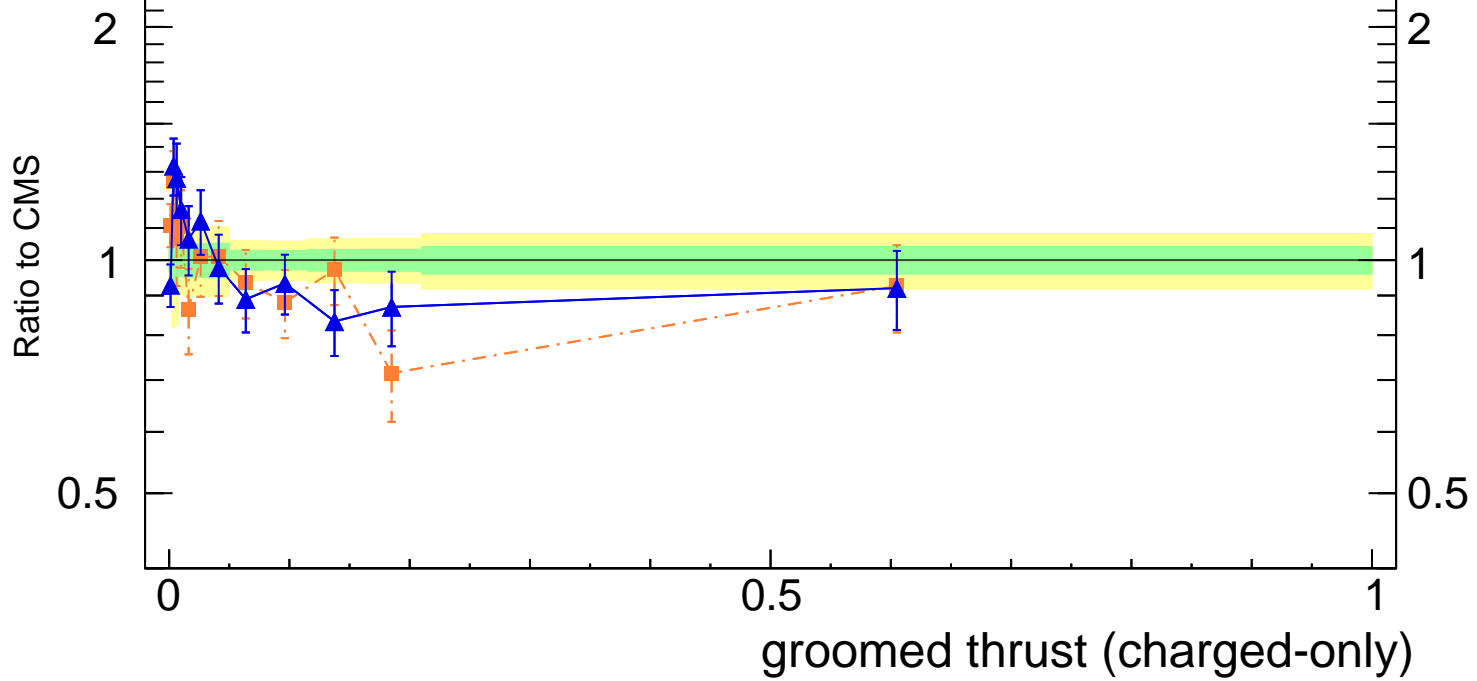

13000 GeV pp

Jets

mcplots.cern.ch [arXiv:2401.10621]

Rivet 4.1.0,  $\geq 100k$  events