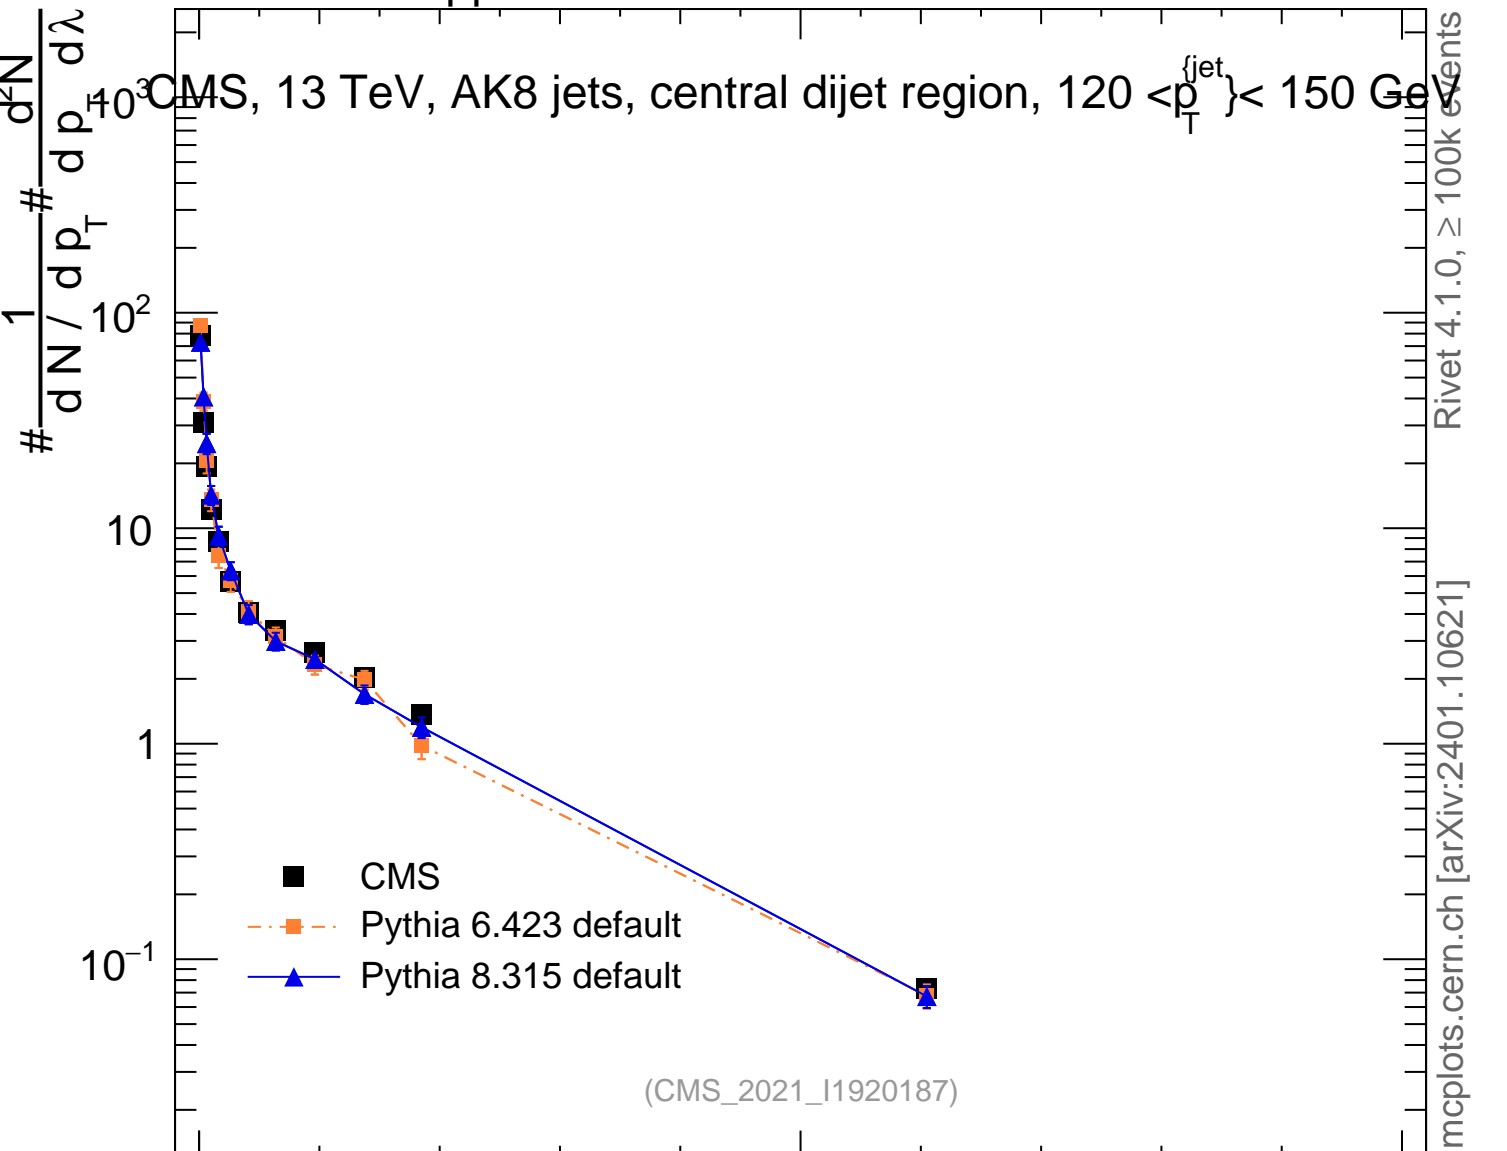

13000 GeV pp

Jets

mcplots.cern.ch [arXiv:2401.10621]

Rivet 4.1.0,  $\geq 100k$  events