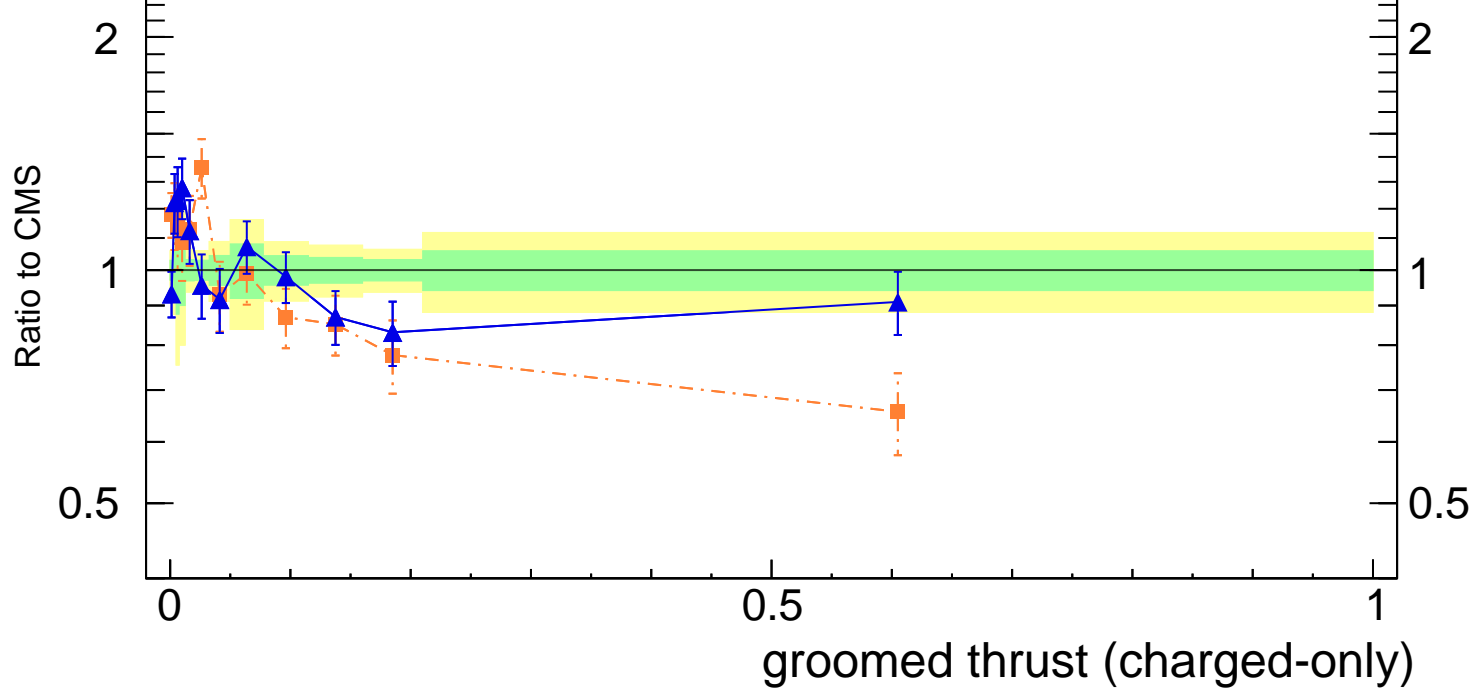

13000 GeV pp

Jets

Rivet 4.1.0, ≥ 100k events  
mcplots.cern.ch [arXiv:2401.10621]