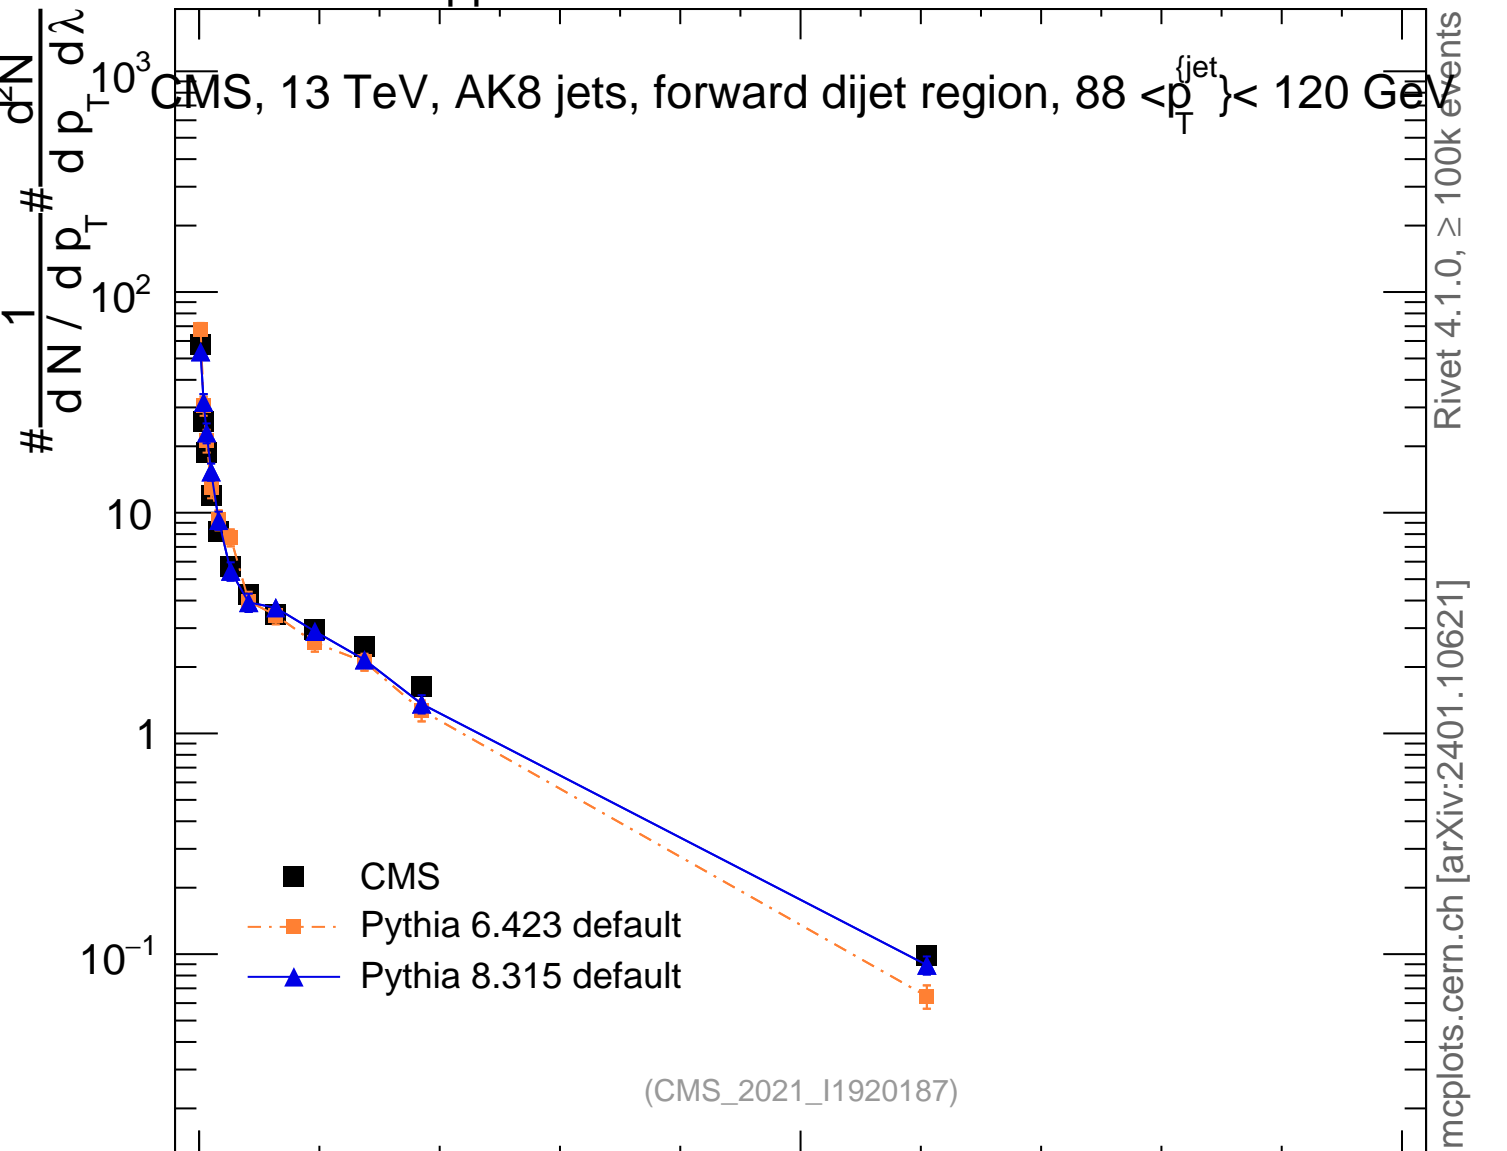

13000 GeV pp

Jets

Rivet 4.1.0, ≥ 100k events  
mcplots.cern.ch [arXiv:2401.10621]