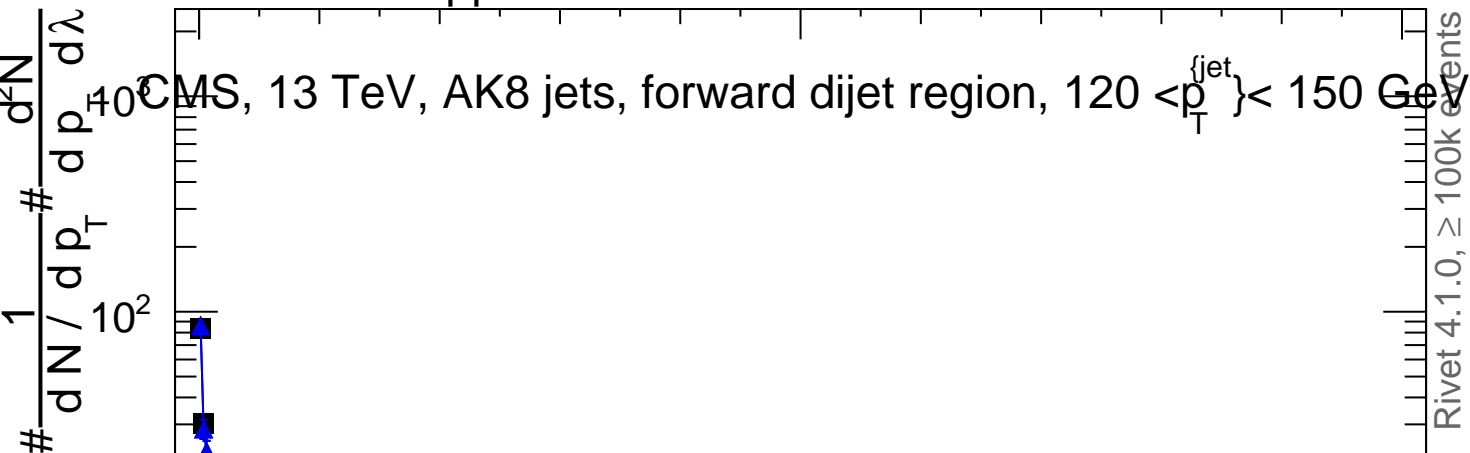

13000 GeV pp

Jets

Rivet 4.1.0, ≥ 100k events

mcplots.cern.ch [arXiv:2401.10621]

(CMS_2021_I1920187)