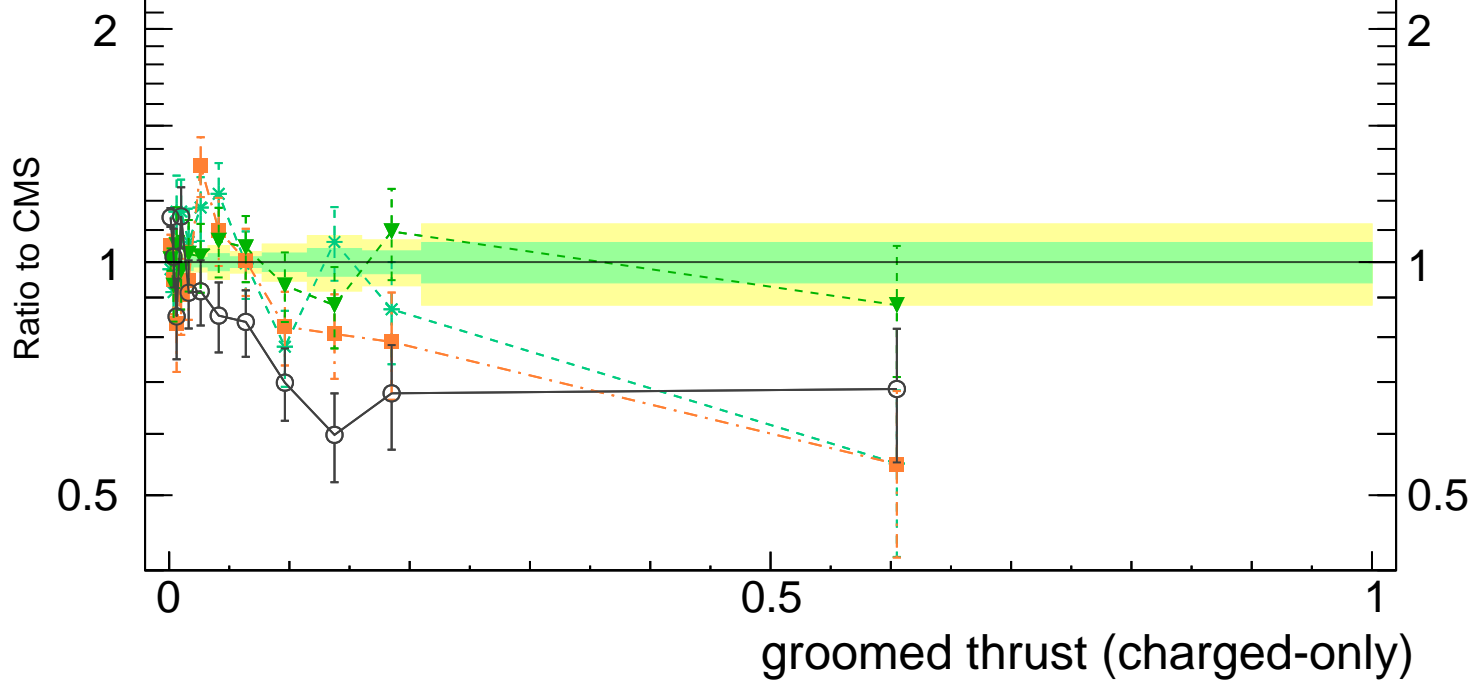

13000 GeV pp

Jets

- CMS
- \* Pythia 6.423 d6t
- Pythia 6.423 default
- ▼ Pythia 6.423 dw
- Pythia 6.423 p0

(CMS\_2021\_I1920187)

Rivet 4.1.0, ≥ 100k events

mcplots.cern.ch [arXiv:2401.10621]