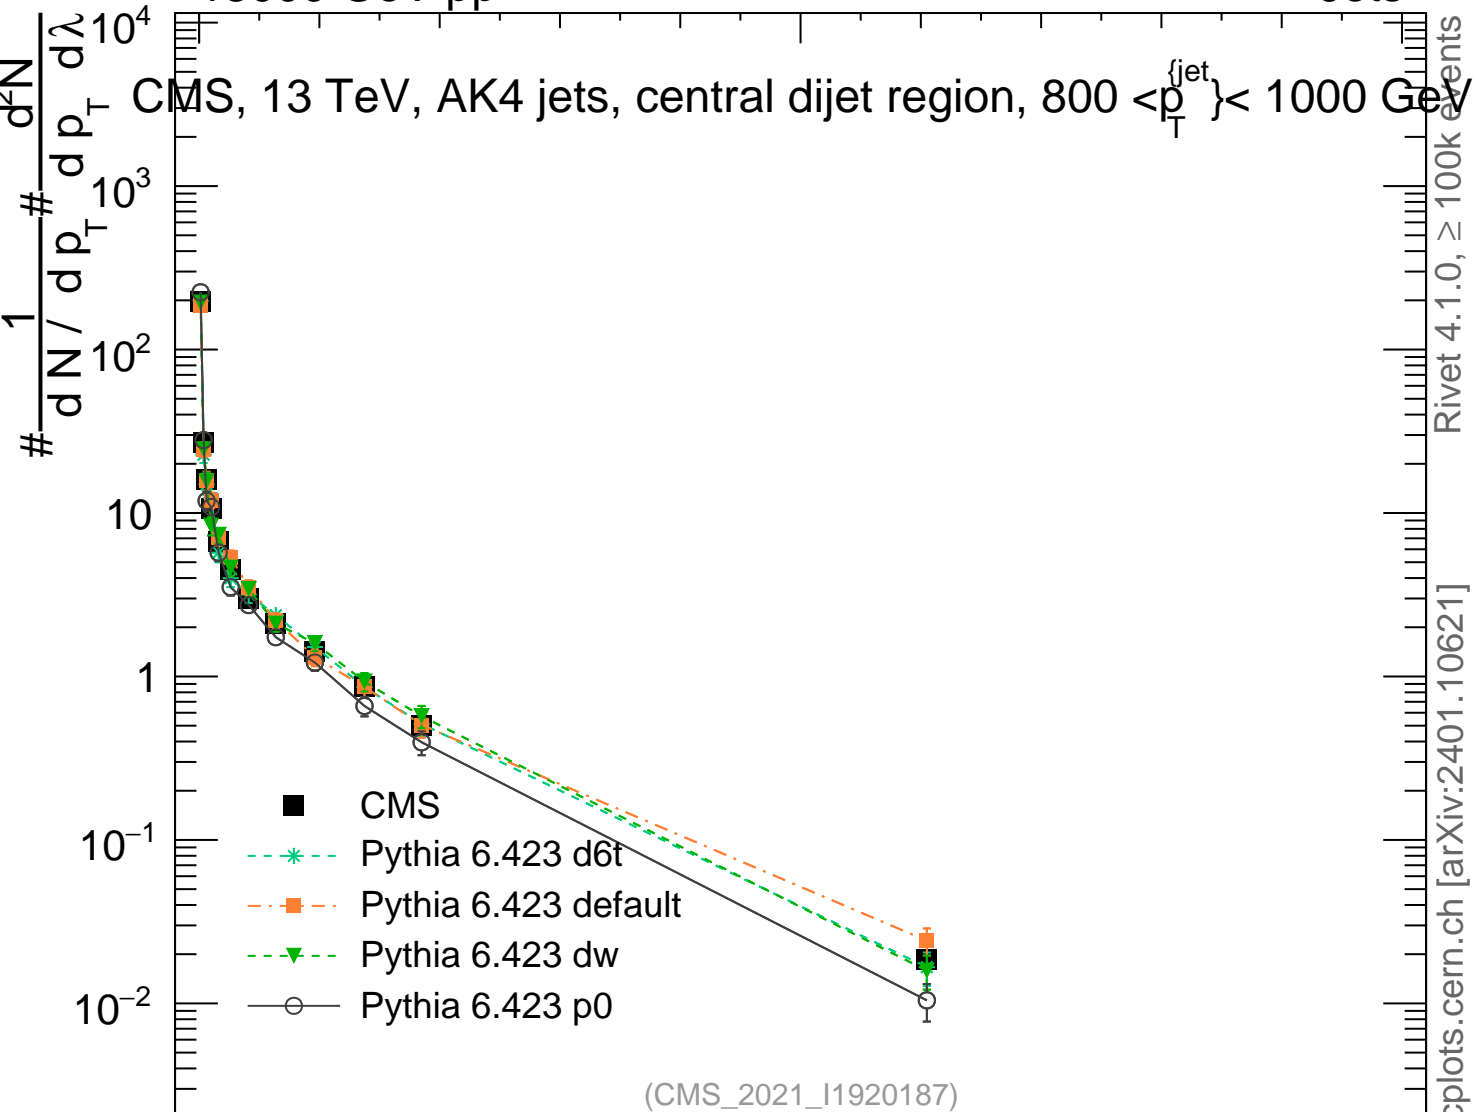

13000 GeV pp

Jets

mcplots.cern.ch [arXiv:2401.10621]

Rivet 4.1.0, ≥ 100k events