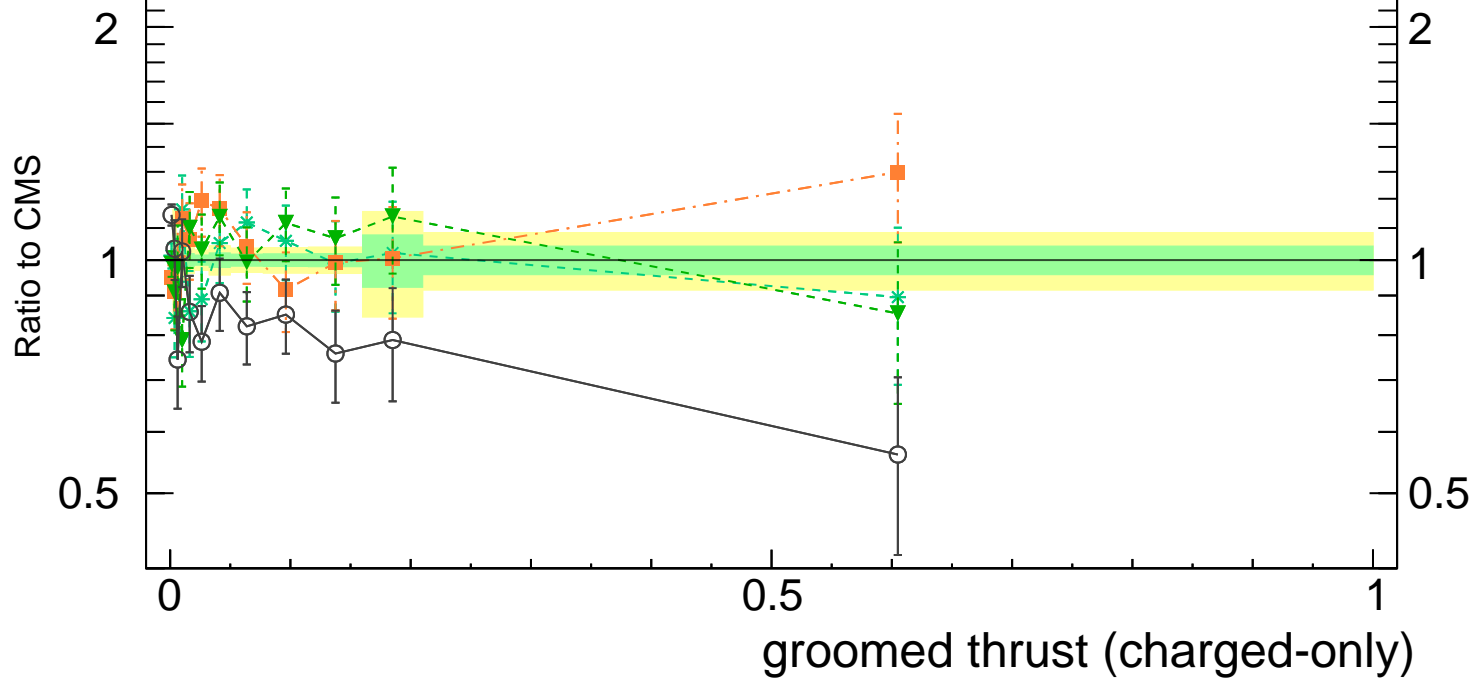

13000 GeV pp

Jets

mcplots.cern.ch [arXiv:2401.10621]

Rivet 4.1.0, ≥ 100k events