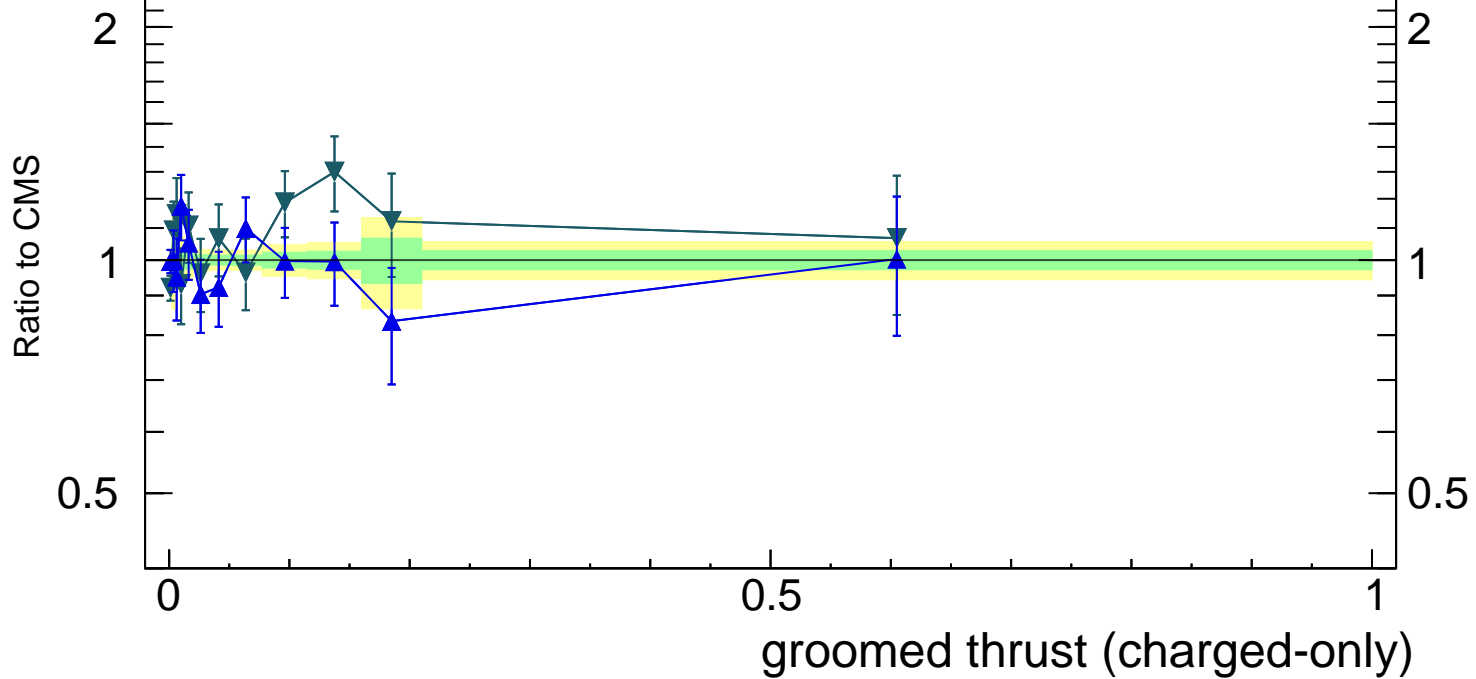

13000 GeV pp

Jets

(CMS_2021_I1920187)

mcplots.cern.ch [arXiv:2401.10621]

Rivet 4.1.0, ≥ 100k events