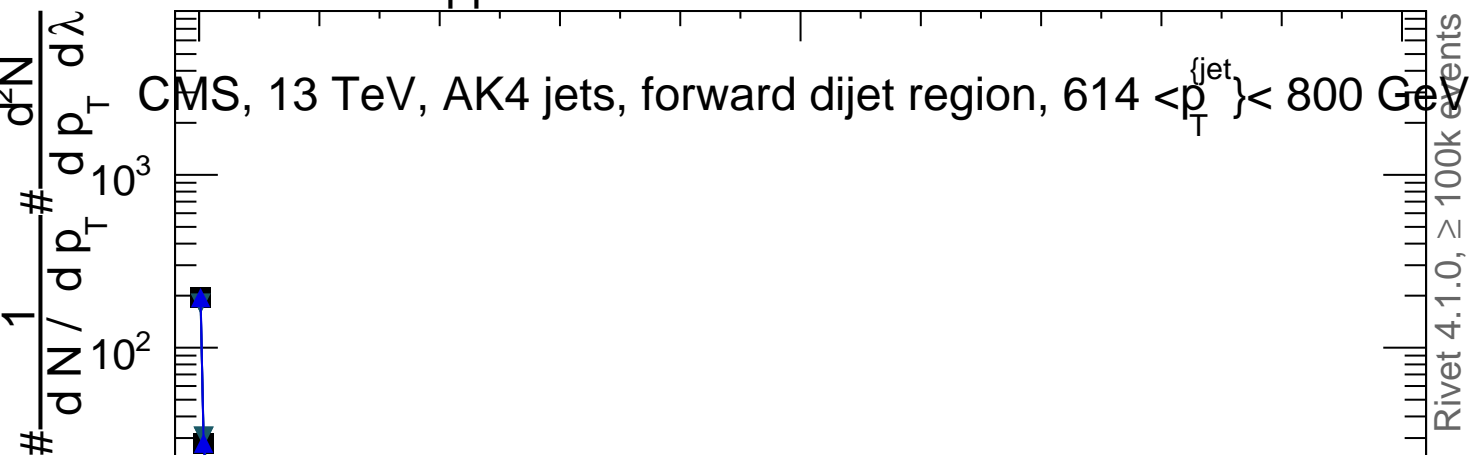

13000 GeV pp

Jets

(CMS_2021_I1920187)

mcplots.cern.ch [arXiv:2401.10621]

Rivet 4.1.0, ≥ 100k events