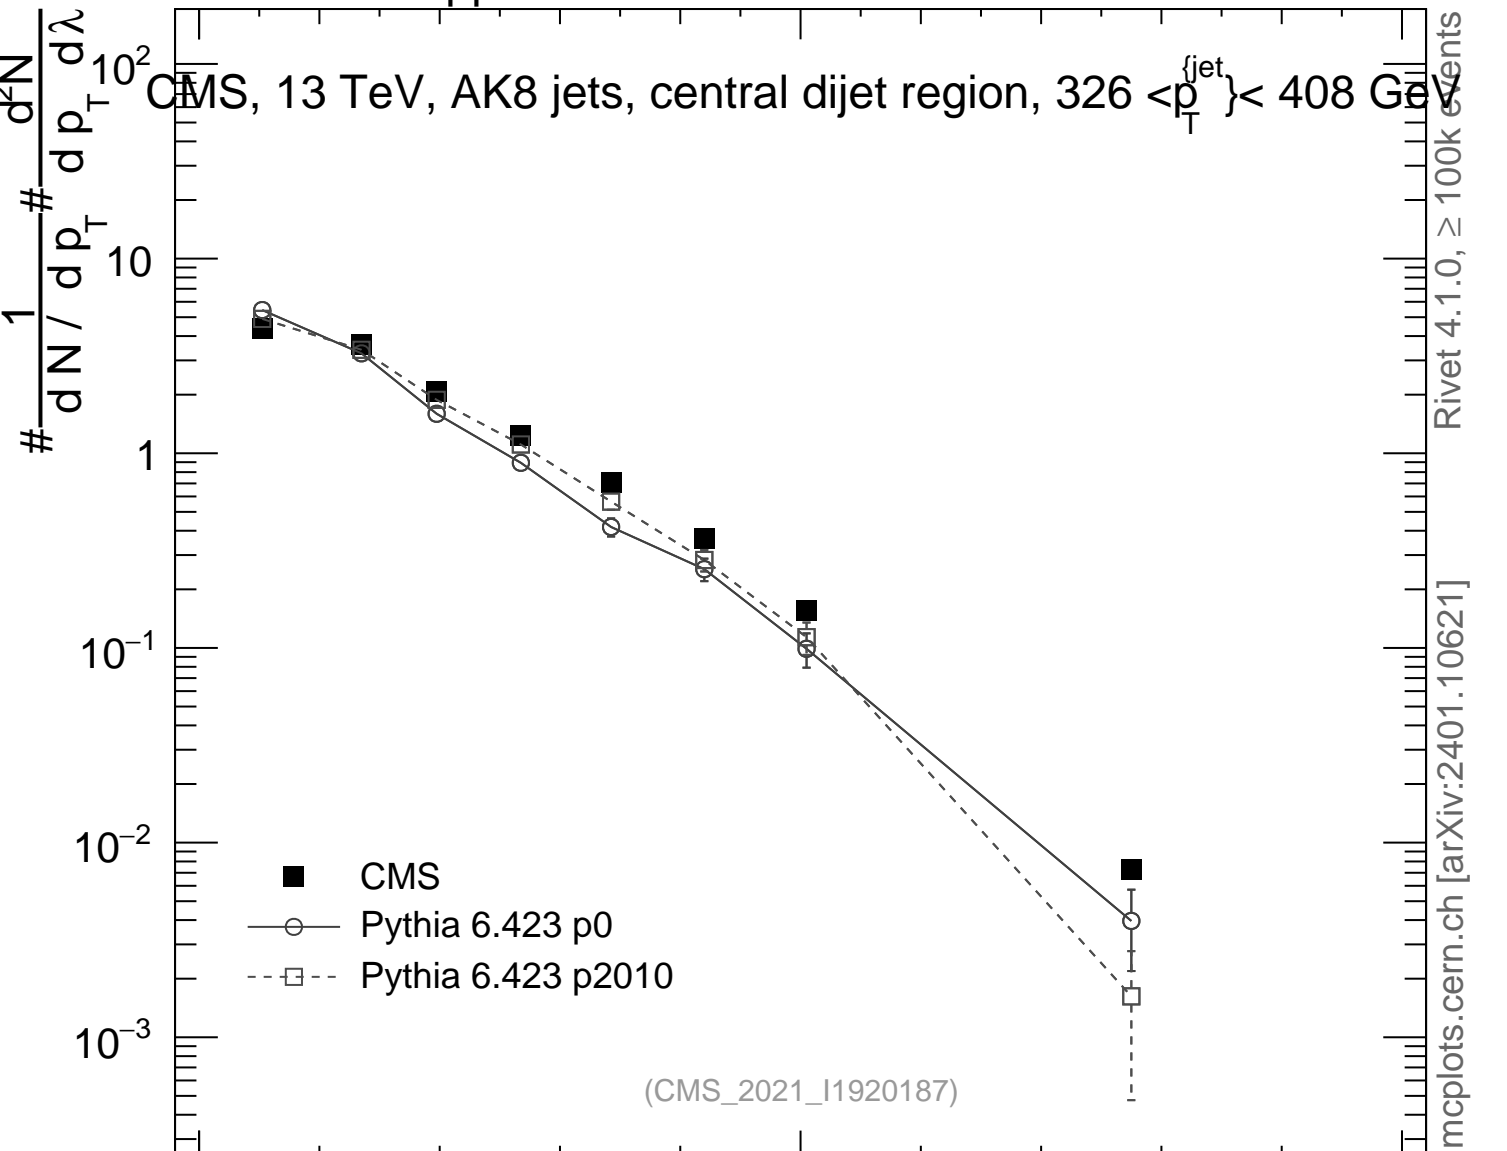

13000 GeV pp

Jets

Rivet 4.1.0,  $\geq 100k$  events  
mcplots.cern.ch [arXiv:2401.10621]