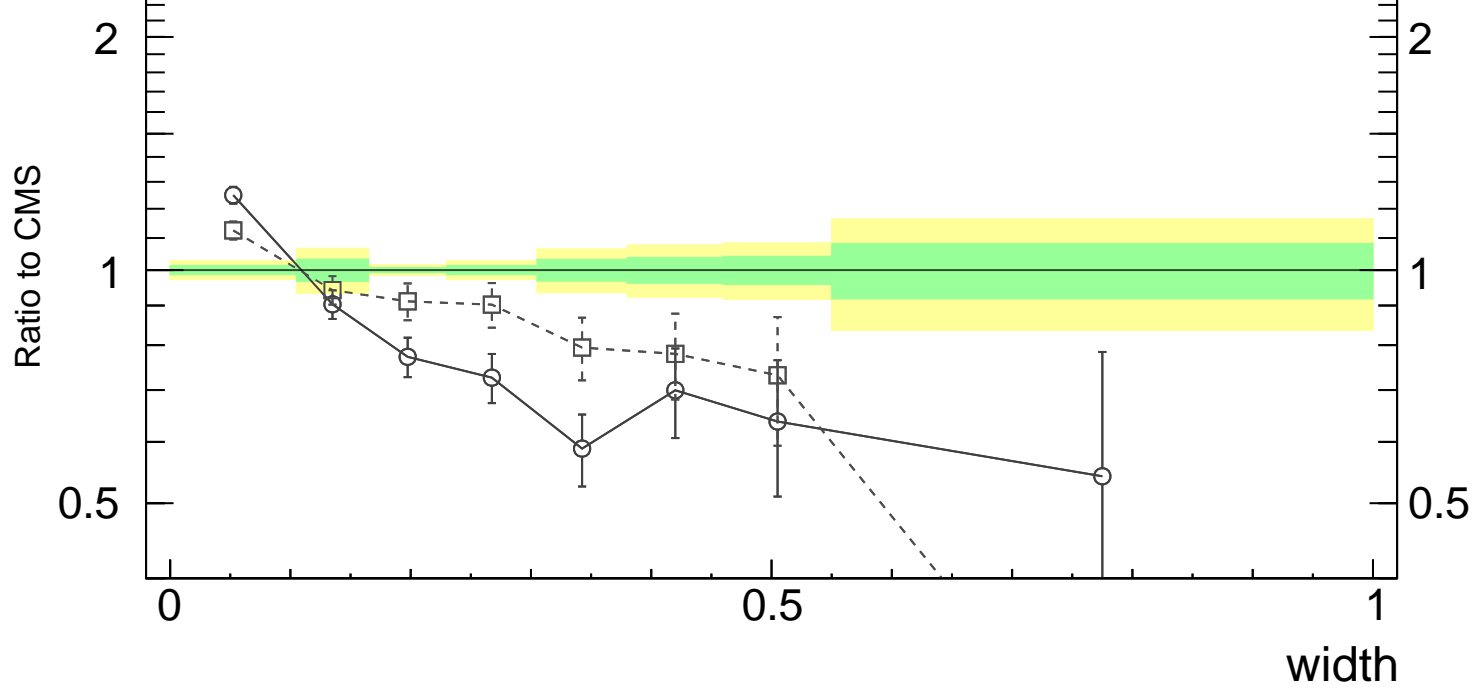

13000 GeV pp

Jets

Rivet 4.1.0,  $\geq 100k$  events  
mcplots.cern.ch [arXiv:2401.10621]