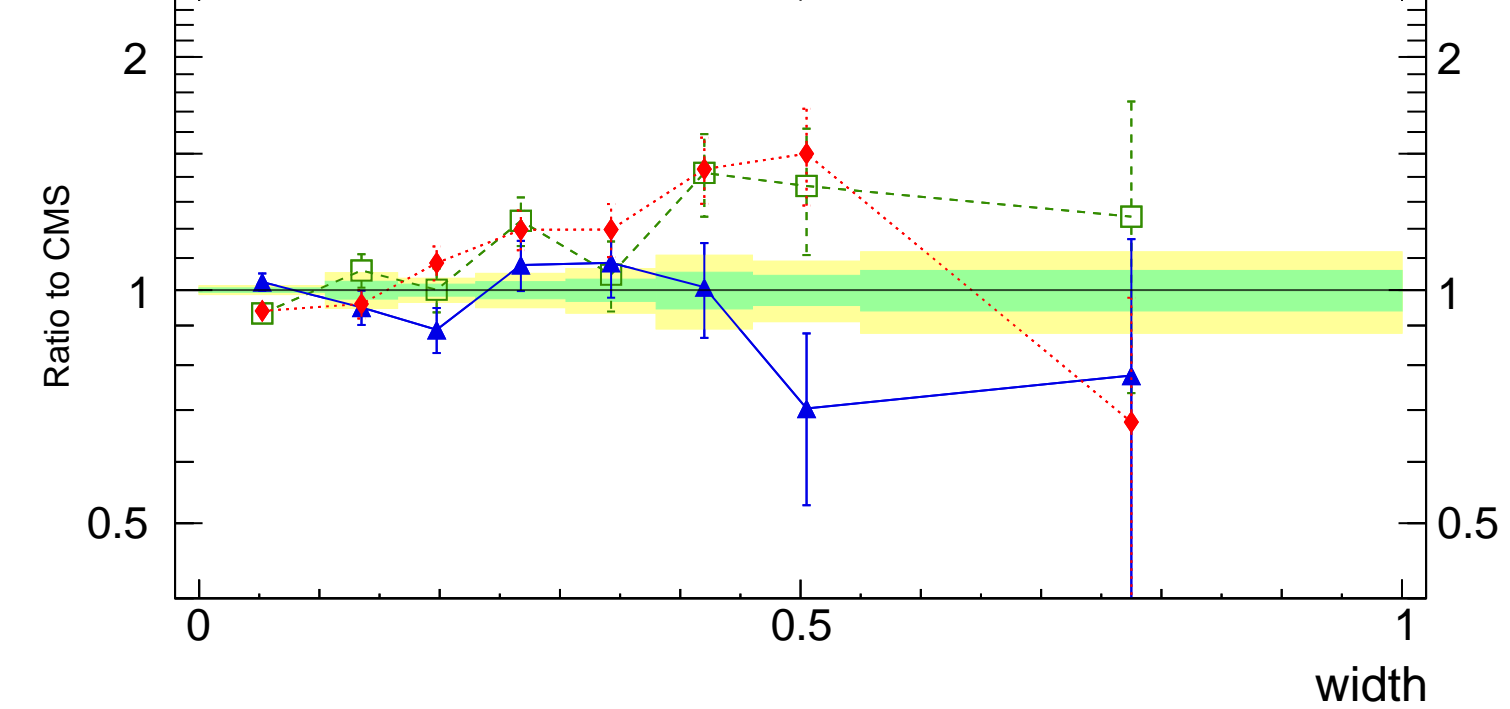

13000 GeV pp

Jets

CMS, 13 TeV, AK8 jets, central dijet region, $614 < p_T^{j_{\text{jet}}} < 800$ GeV

- CMS
- ⊕ Epos 1.99.crmc.1.6.0 lhc
- Herwig 7.2.1 default
- ▲ Pythia 8.315 default
- ◆ Sherpa 2.2.9 default

(CMS_2021_I1920187)

Rivet 4.1.0, $\geq 100k$ events
mcplots.cern.ch [arXiv:2401.10621]