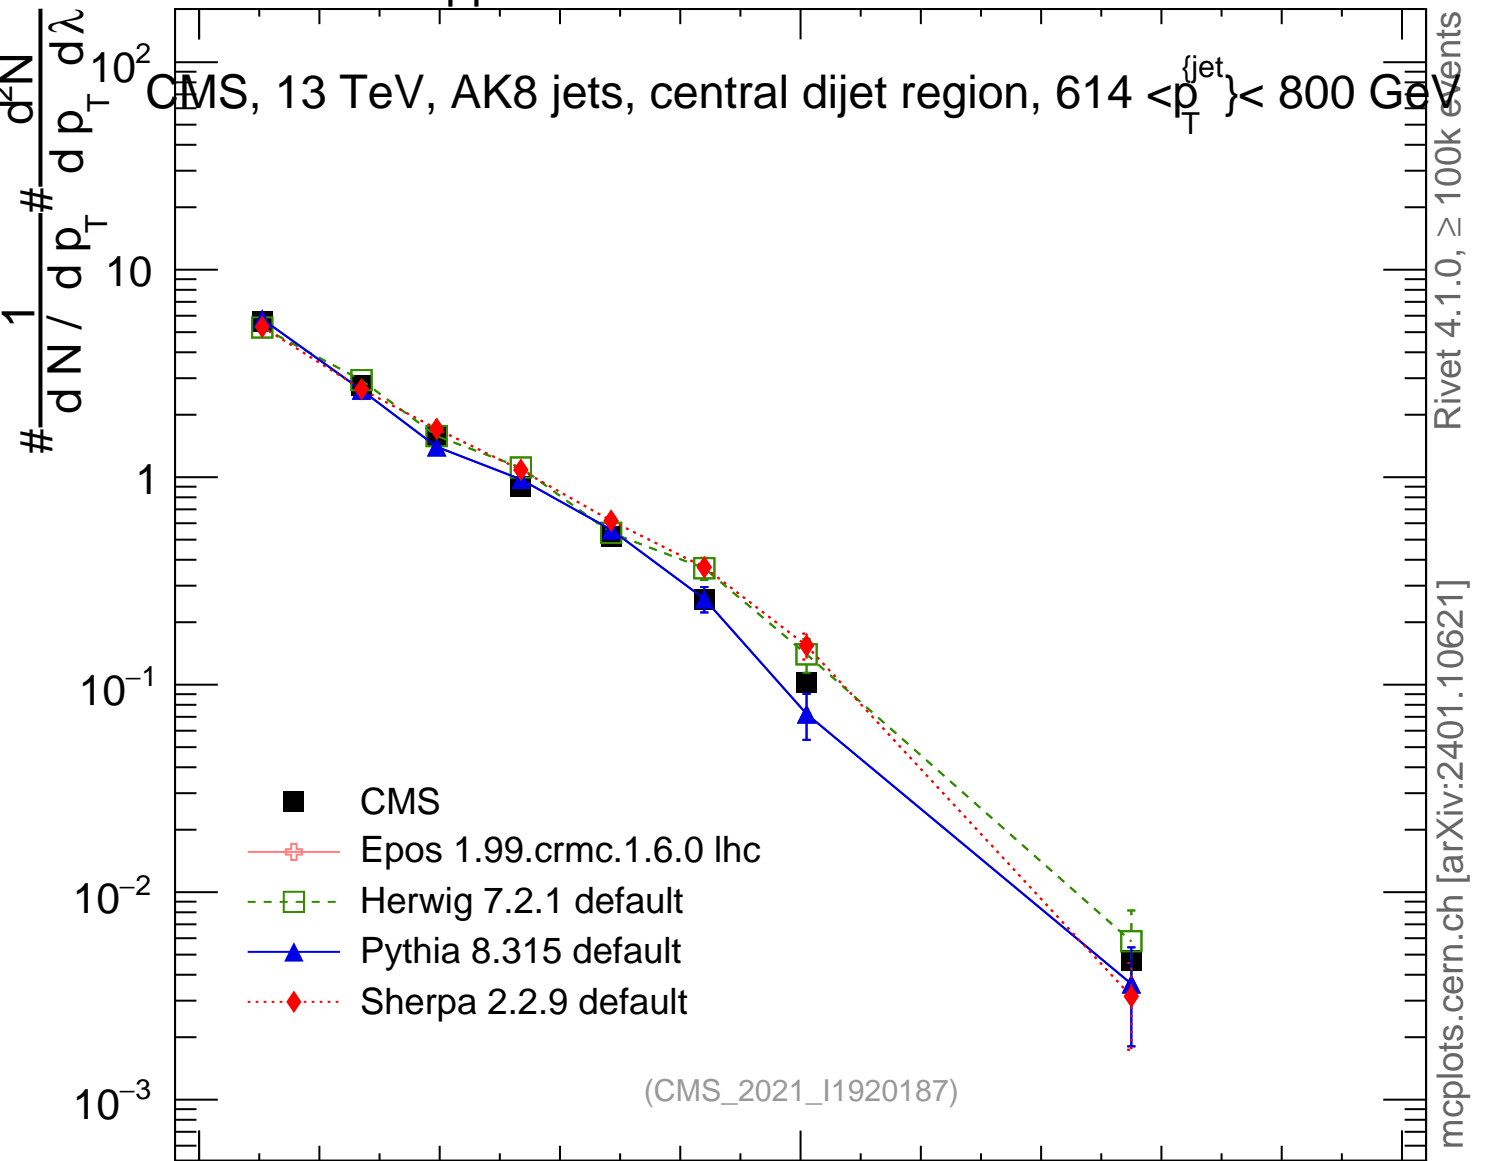

13000 GeV pp

Jets

CMS, 13 TeV, AK8 jets, central dijet region, $614 < p_T^{j_{\text{jet}}} < 800$ GeV

- CMS
- ⊕ Epos 1.99.crmc.1.6.0 lhc
- Herwig 7.2.1 default
- ▲ Pythia 8.315 default
- ◆ Sherpa 2.2.9 default

(CMS_2021_I1920187)

Rivet 4.1.0, $\geq 100k$ events
mcplots.cern.ch [arXiv:2401.10621]