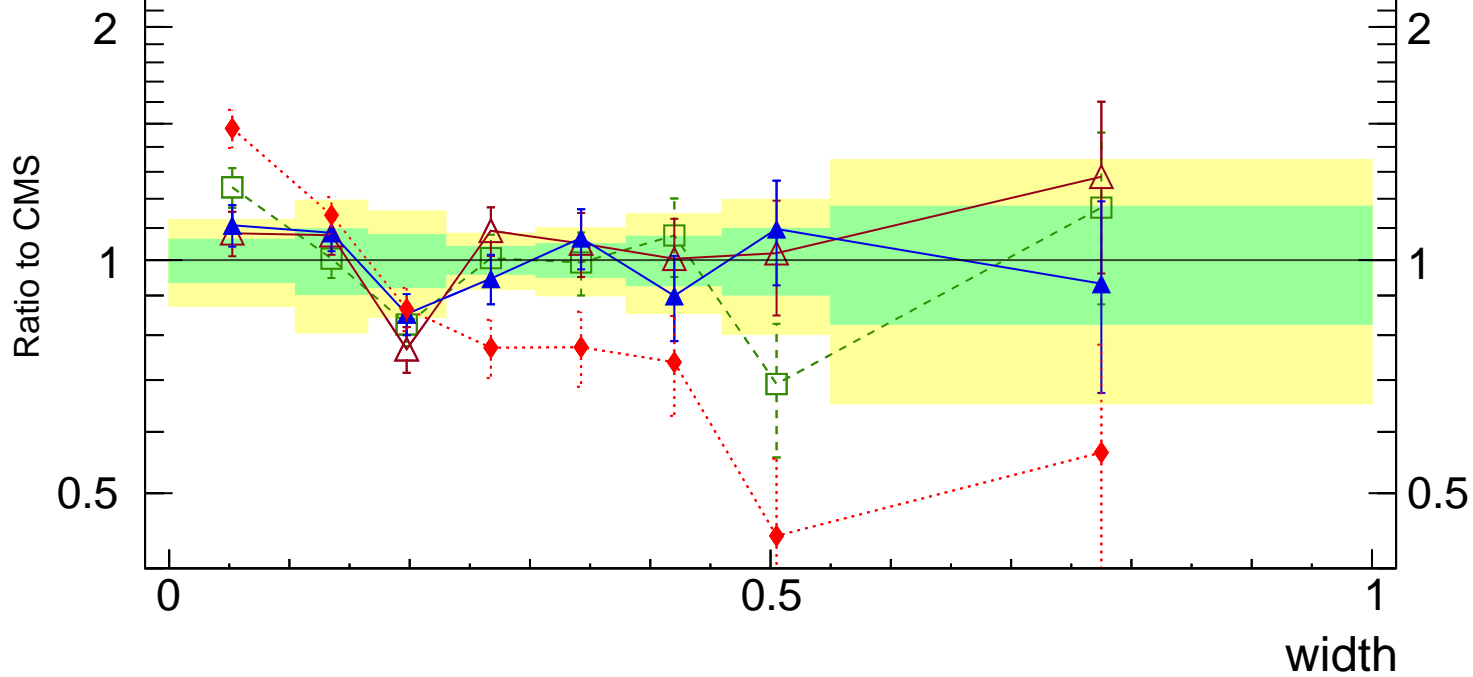

13000 GeV pp

Jets

- CMS
- Herwig 7.2.1 default
- △ Pythia 6.428 370
- ▲ Pythia 8.315 default
- ⋯◆ Sherpa 2.2.9 default

(CMS_2021_I1920187)

mcplots.cern.ch [arXiv:2401.10621]

Rivet 4.1.0, ≥ 100k events