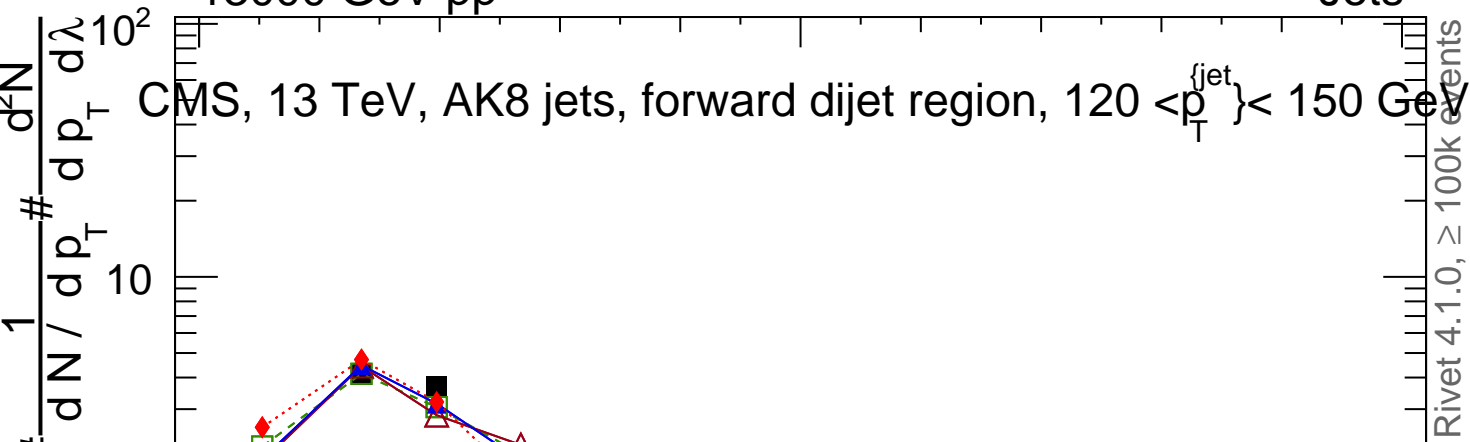

13000 GeV pp

Jets

- CMS
- Herwig 7.2.1 default
- △ Pythia 6.428 370
- ▲ Pythia 8.315 default
- ⋯◆ Sherpa 2.2.9 default

(CMS_2021_I1920187)

mcplots.cern.ch [arXiv:2401.10621]

Rivet 4.1.0, ≥ 100k events