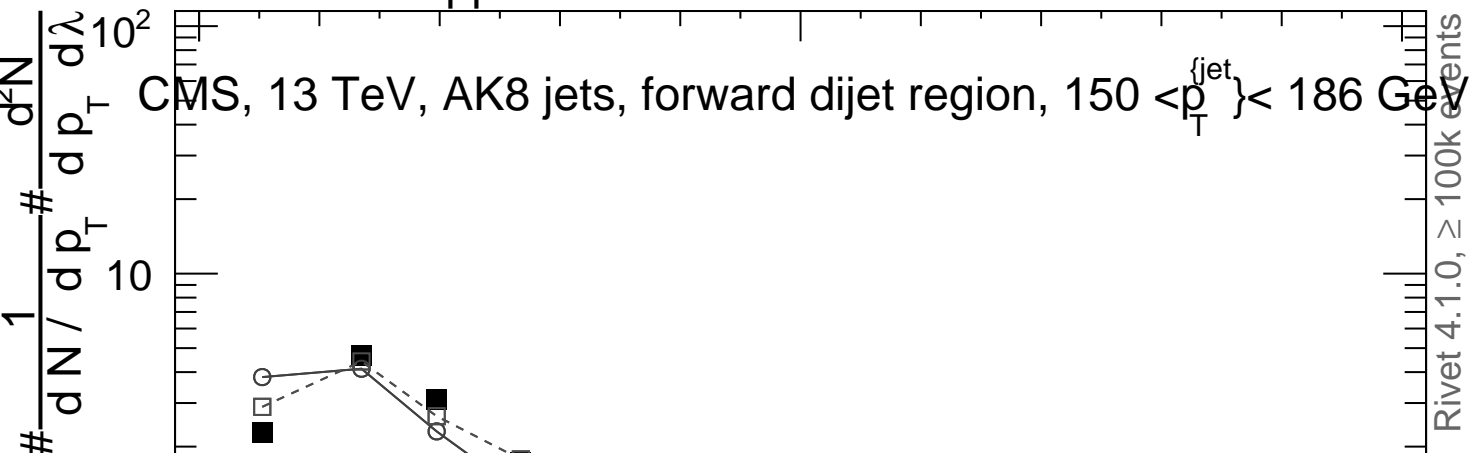

13000 GeV pp

Jets

(CMS_2021_I1920187)

Rivet 4.1.0, $\geq 100k$ events

mcplots.cern.ch [arXiv:2401.10621]