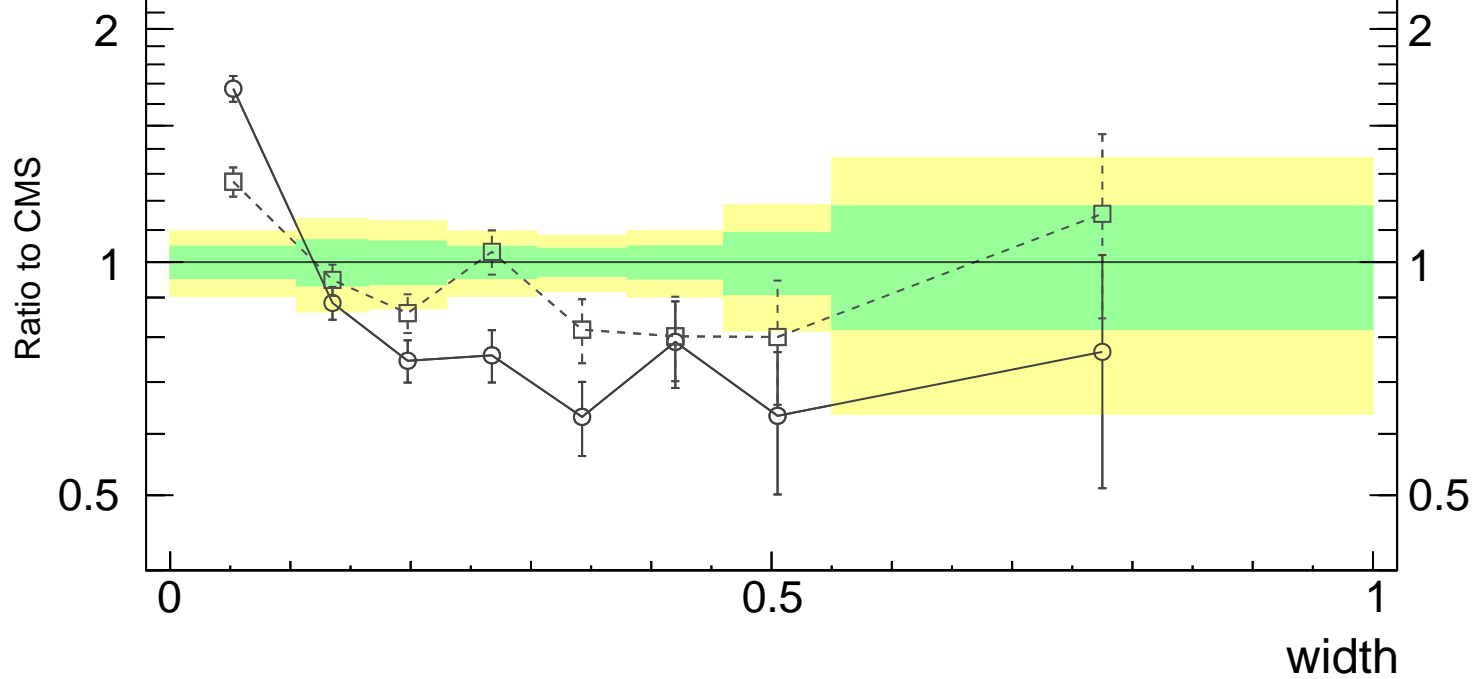

13000 GeV pp

Jets

(CMS_2021_I1920187)

Rivet 4.1.0, $\geq 100k$ events

mcplots.cern.ch [arXiv:2401.10621]