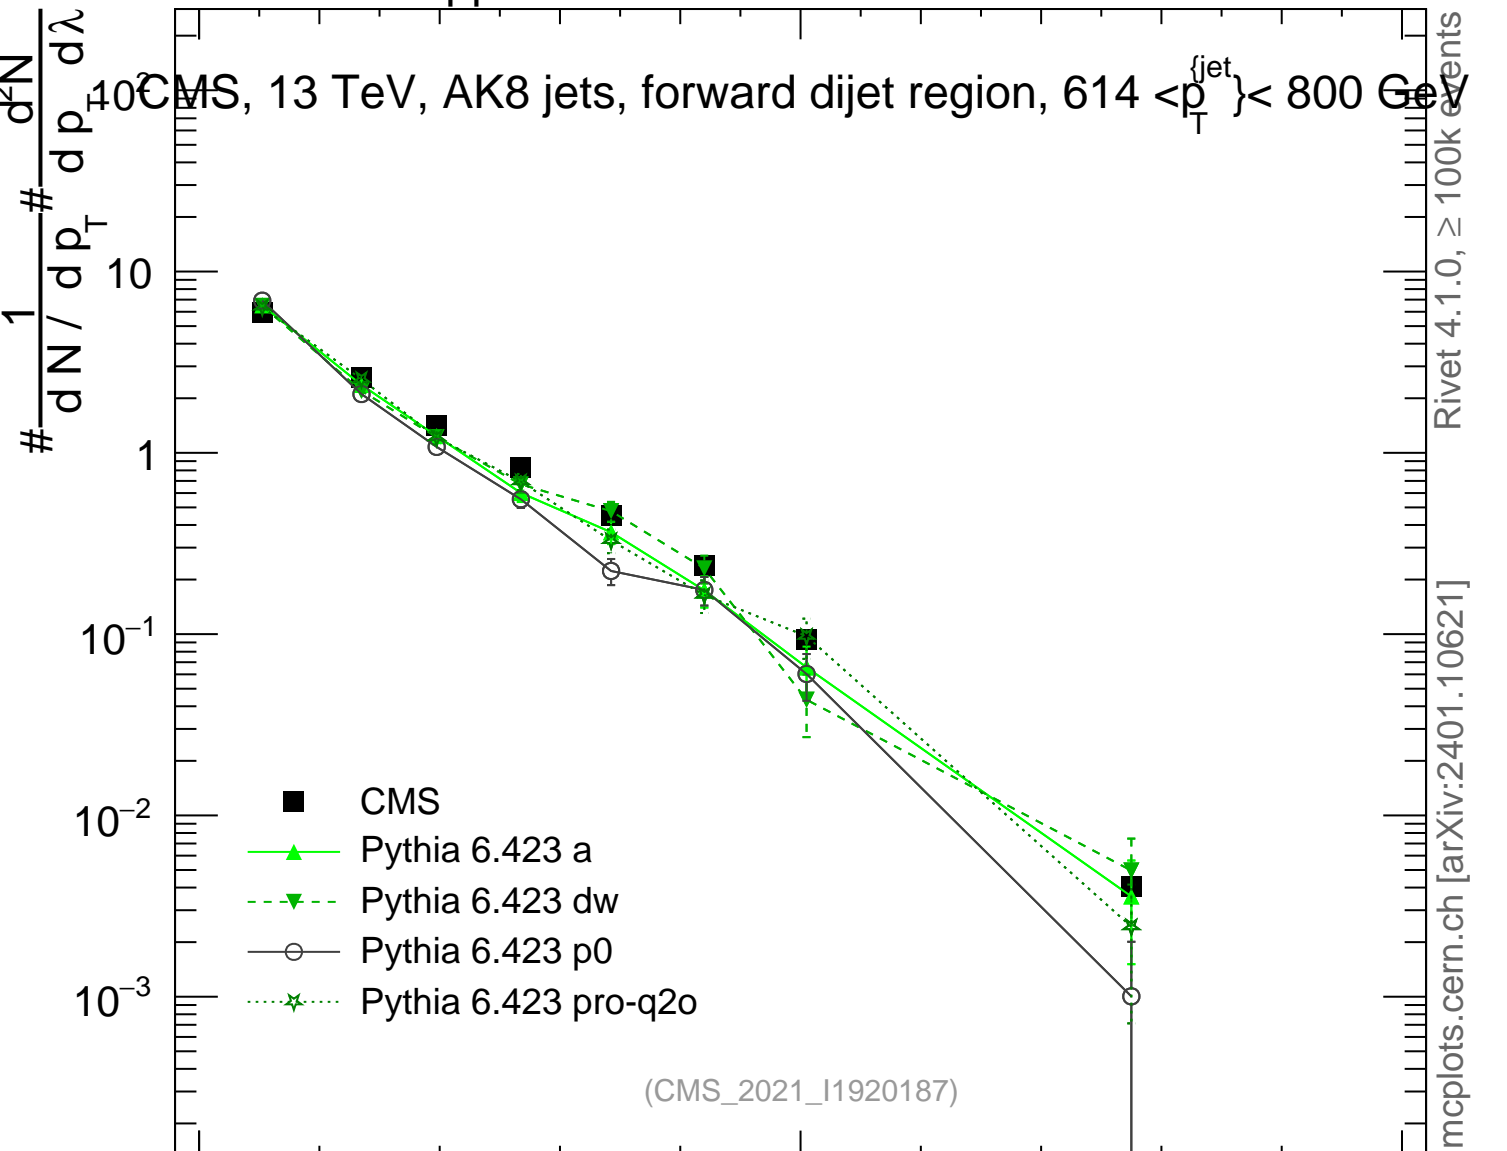

13000 GeV pp

Jets

Rivet 4.1.0, ≥ 100k events
mcplots.cern.ch [arXiv:2401.10621]