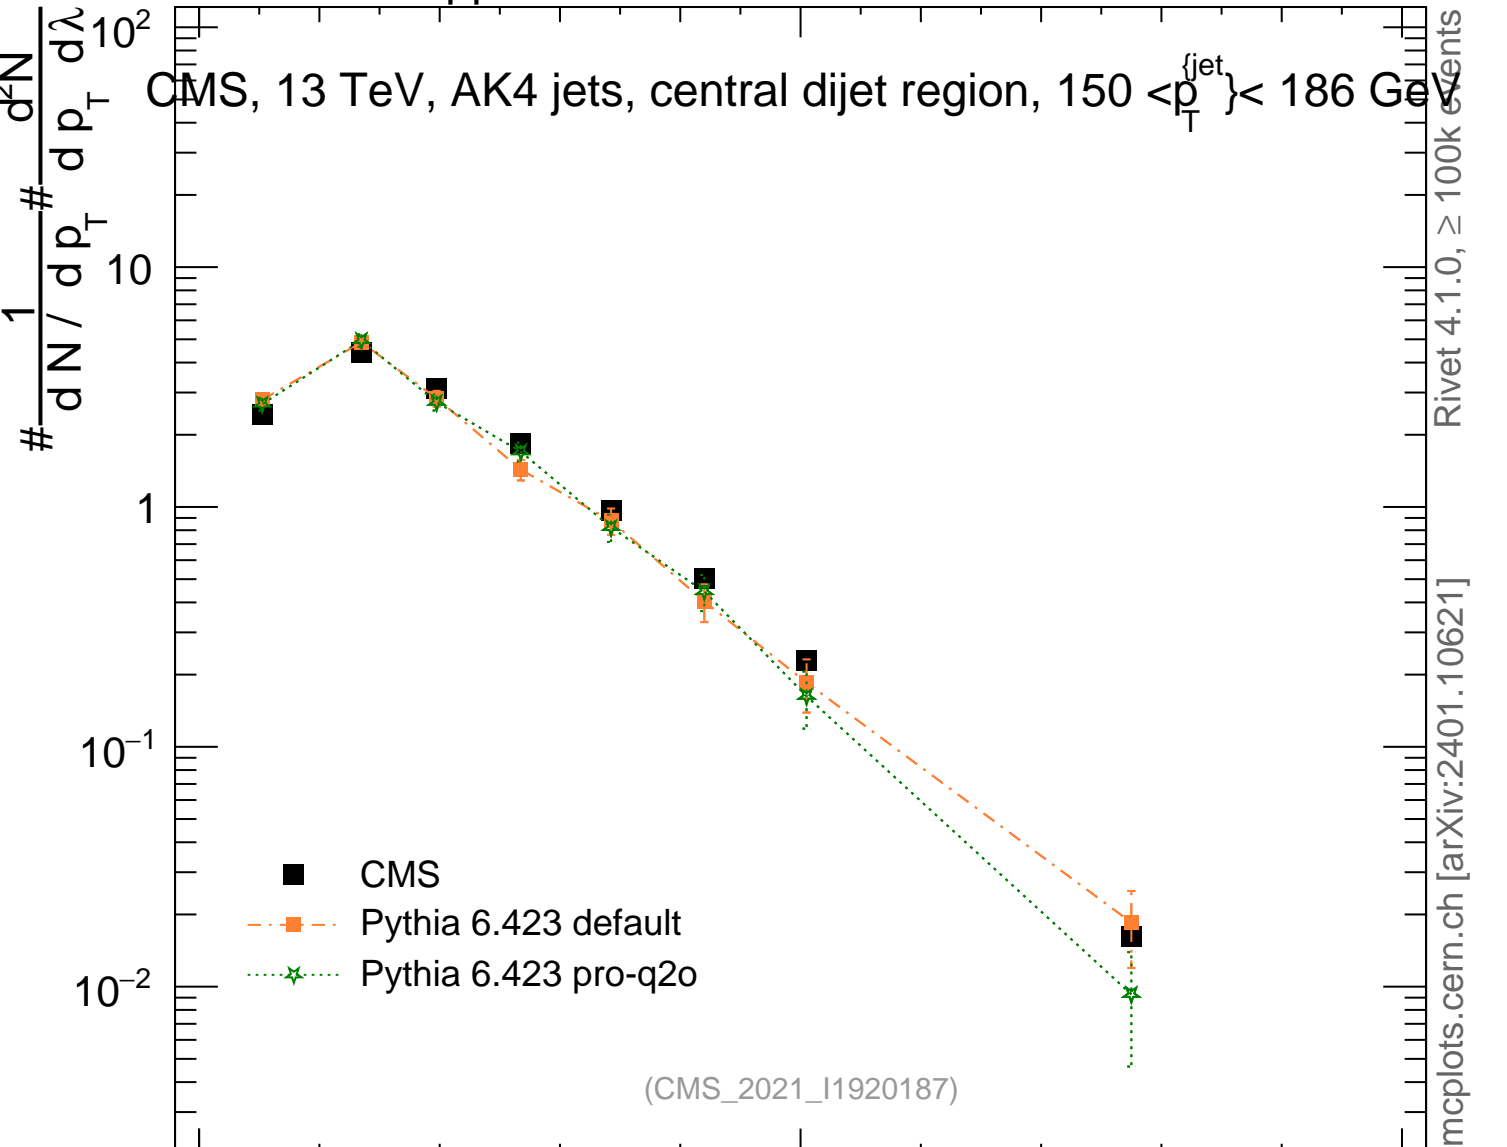

13000 GeV pp

Jets

mcplots.cern.ch [arXiv:2401.10621]

Rivet 4.1.0,  $\geq 100k$  events