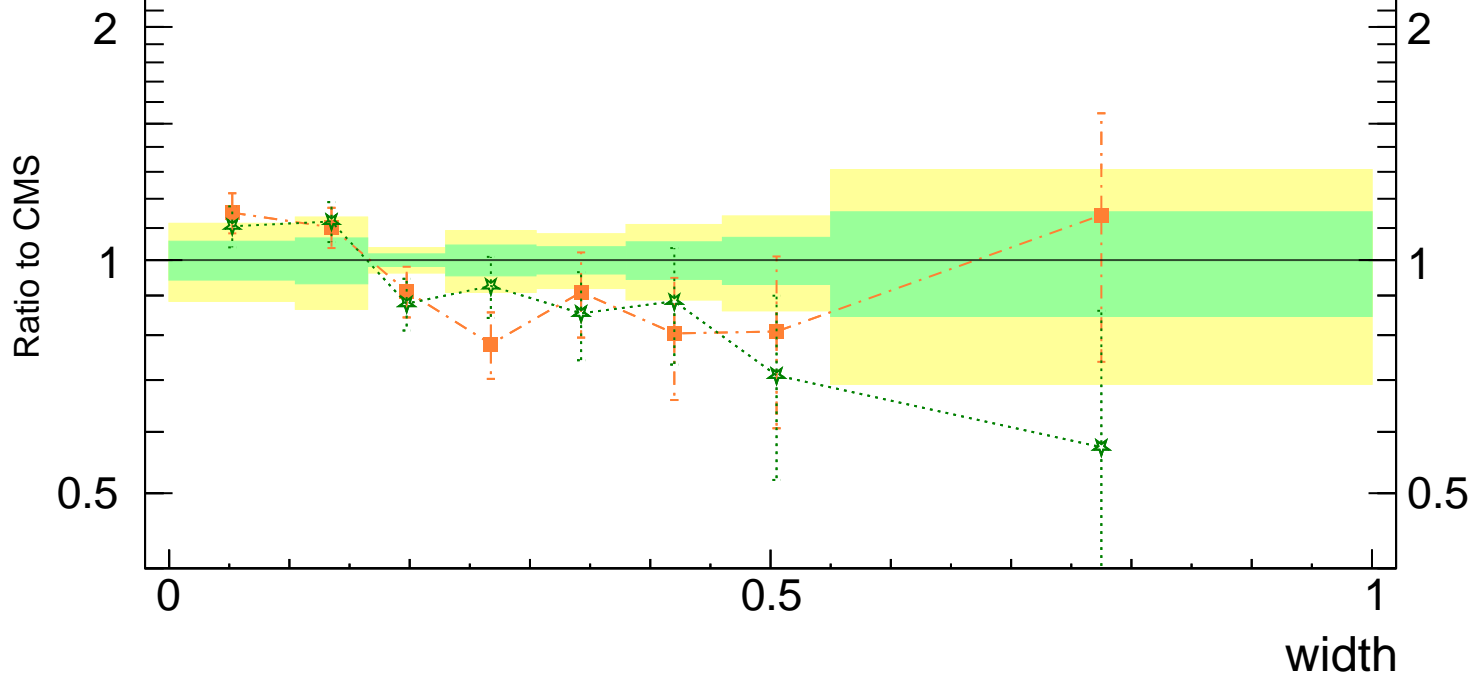

13000 GeV pp

Jets

mcplots.cern.ch [arXiv:2401.10621]

Rivet 4.1.0,  $\geq 100k$  events