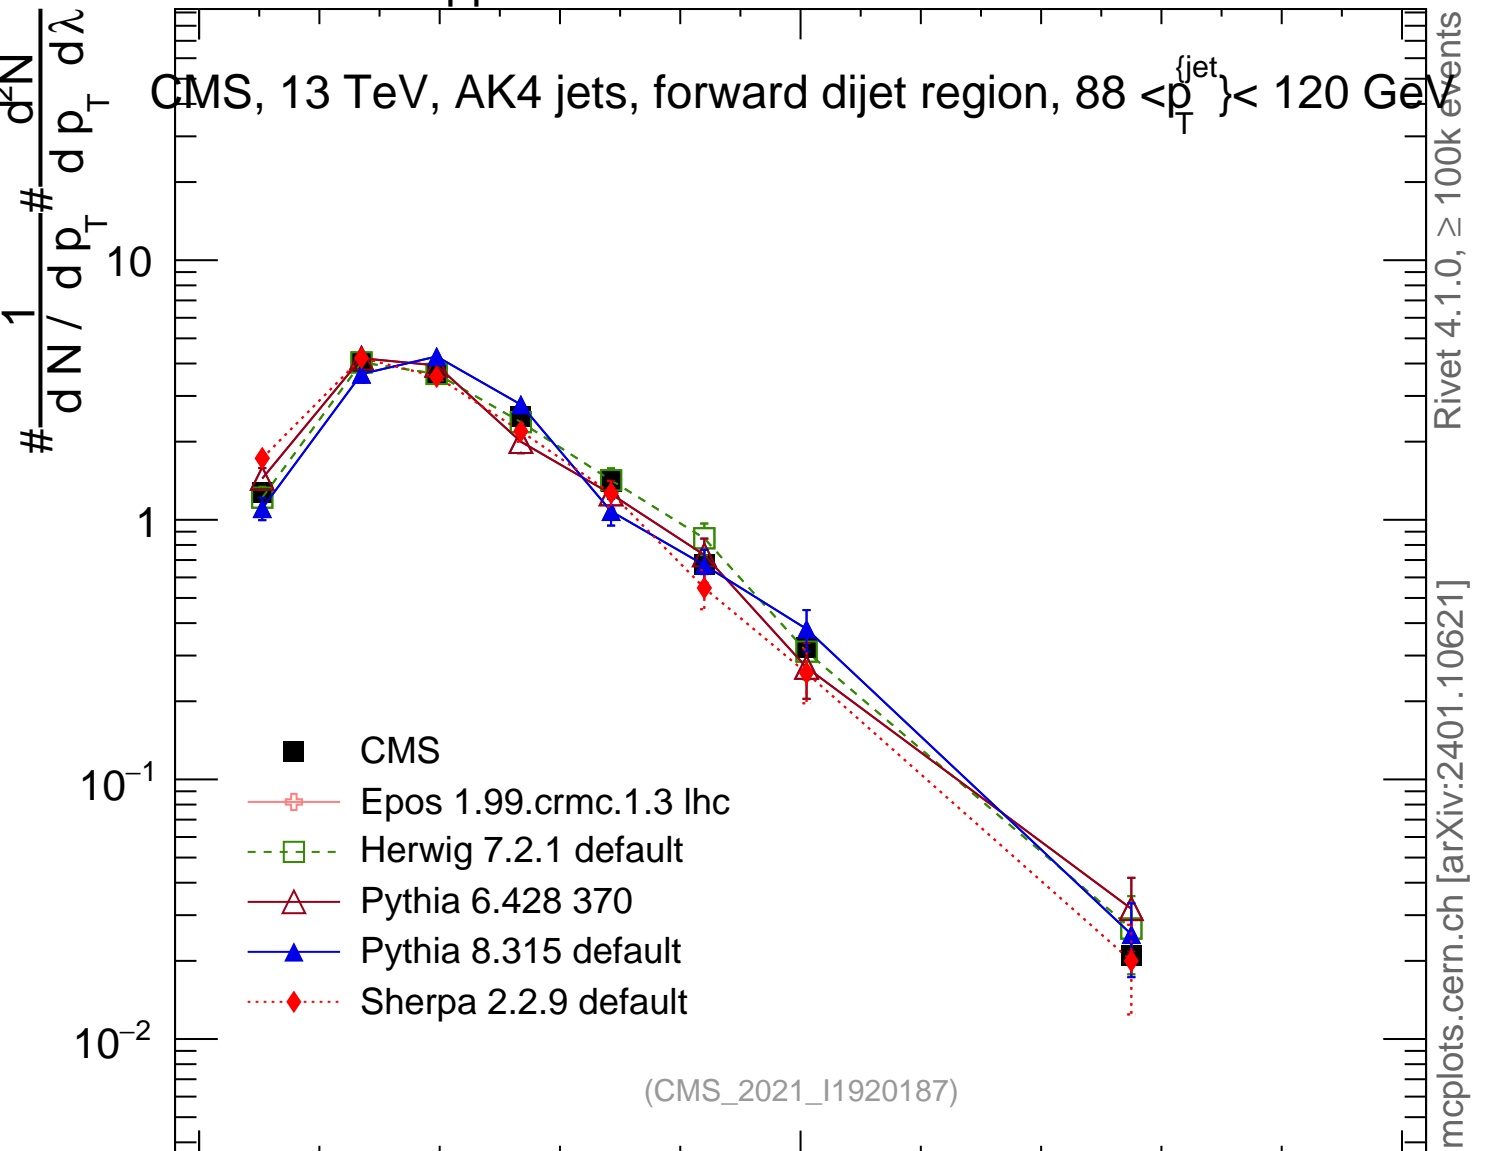

13000 GeV pp

Jets

CMS, 13 TeV, AK4 jets, forward dijet region,  $88 < p_T^{jet} < 120$  GeV

- CMS
- ⊕ Epos 1.99.crmc.1.3 lhc
- Herwig 7.2.1 default
- △ Pythia 6.428 370
- ▲ Pythia 8.315 default
- ◆ Sherpa 2.2.9 default

(CMS\_2021\_I1920187)

Rivet 4.1.0, ≥ 100k events  
mcplots.cern.ch [arXiv:2401.10621]