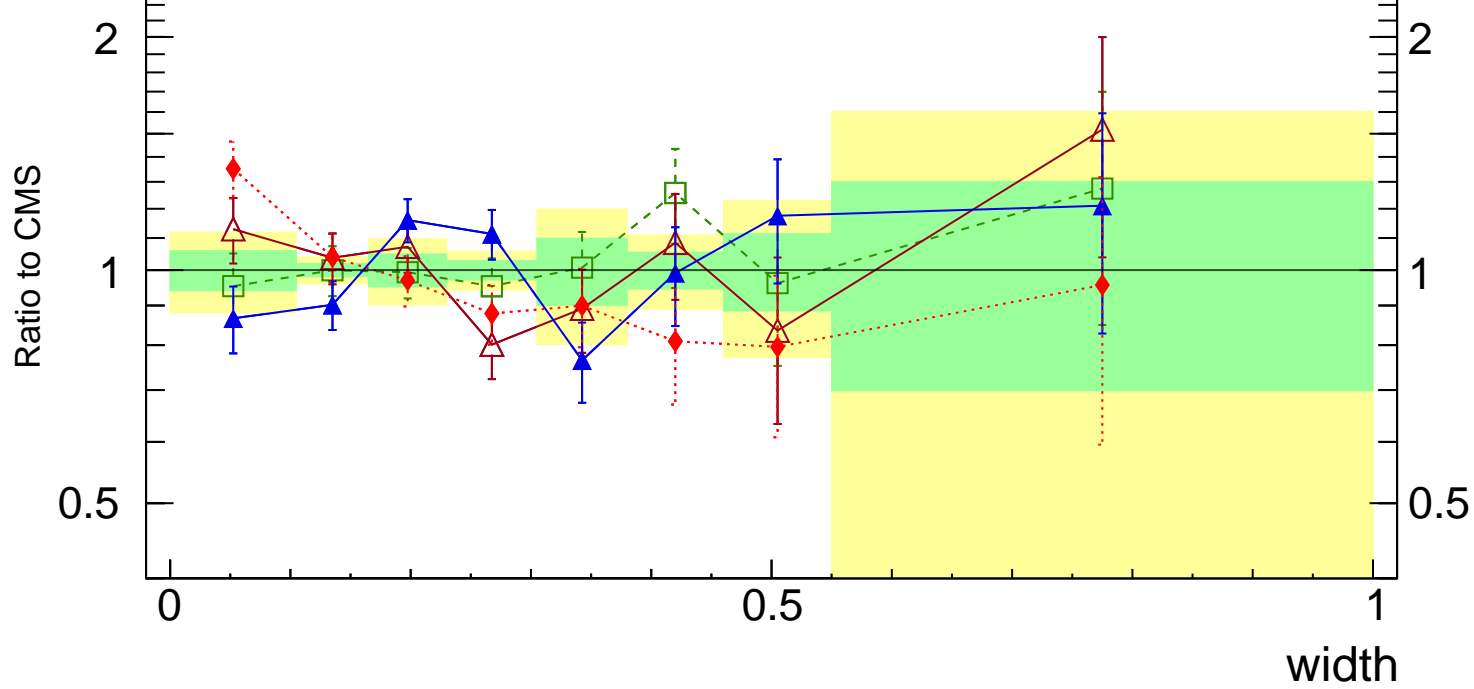

13000 GeV pp

Jets

CMS, 13 TeV, AK4 jets, forward dijet region,  $88 < p_T^{jet} < 120$  GeV

- CMS
- ⊕ Epos 1.99.crmc.1.3 lhc
- Herwig 7.2.1 default
- △ Pythia 6.428 370
- ▲ Pythia 8.315 default
- ◆ Sherpa 2.2.9 default

(CMS\_2021\_I1920187)

Rivet 4.1.0, ≥ 100k events  
mcplots.cern.ch [arXiv:2401.10621]