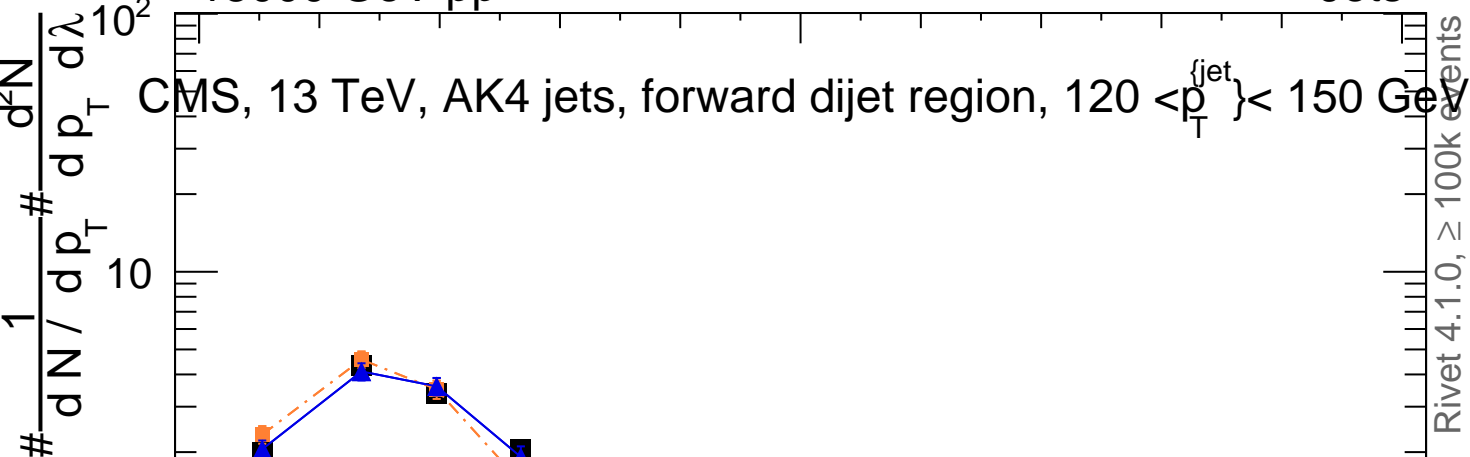

13000 GeV pp

Jets

- CMS
- - - □ Pythia 6.423 default
- - - ▲ Pythia 8.315 default

(CMS_2021_I1920187)

Rivet 4.1.0, ≥ 100k events
mcplots.cern.ch [arXiv:2401.10621]

width