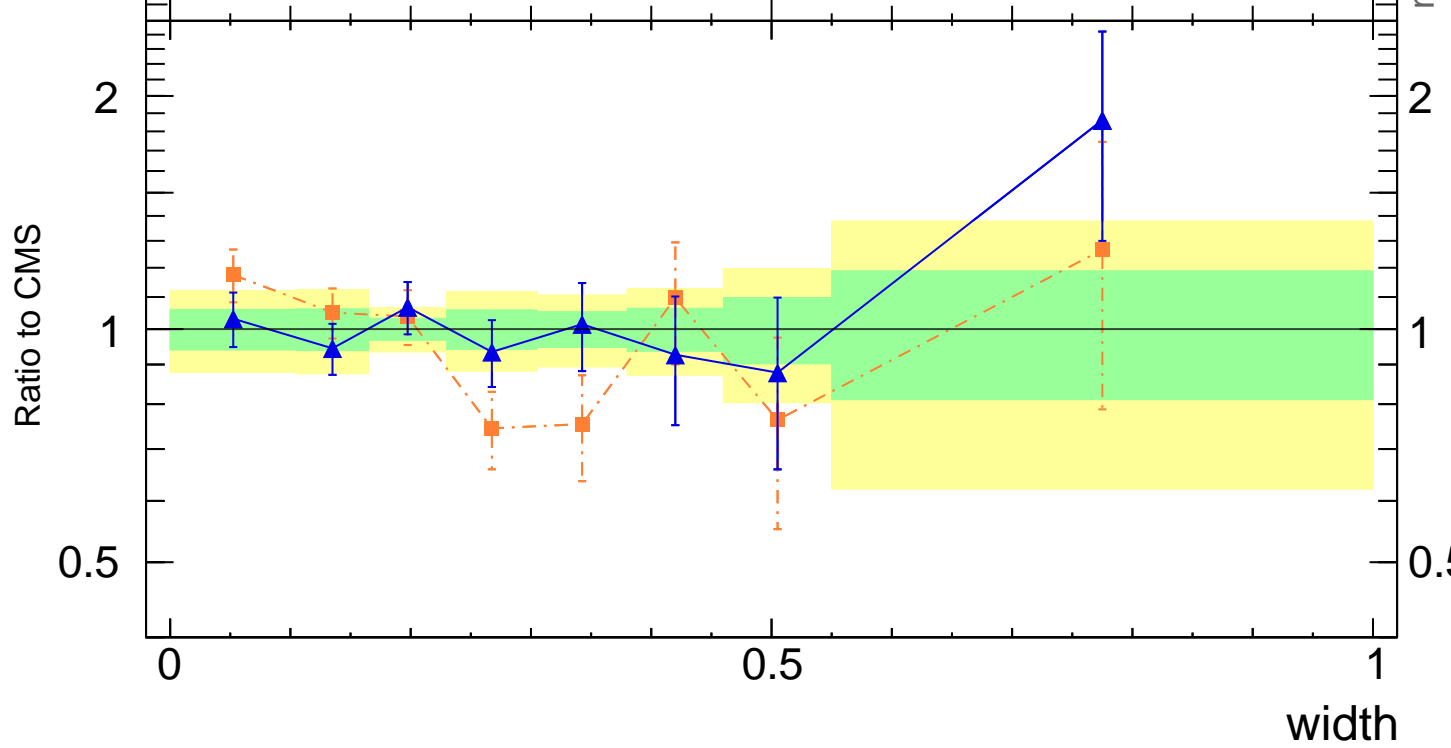

13000 GeV pp

Jets

- CMS
- - - □ Pythia 6.423 default
- - - ▲ Pythia 8.315 default

(CMS_2021_I1920187)

Rivet 4.1.0, ≥ 100k events
mcplots.cern.ch [arXiv:2401.10621]

width