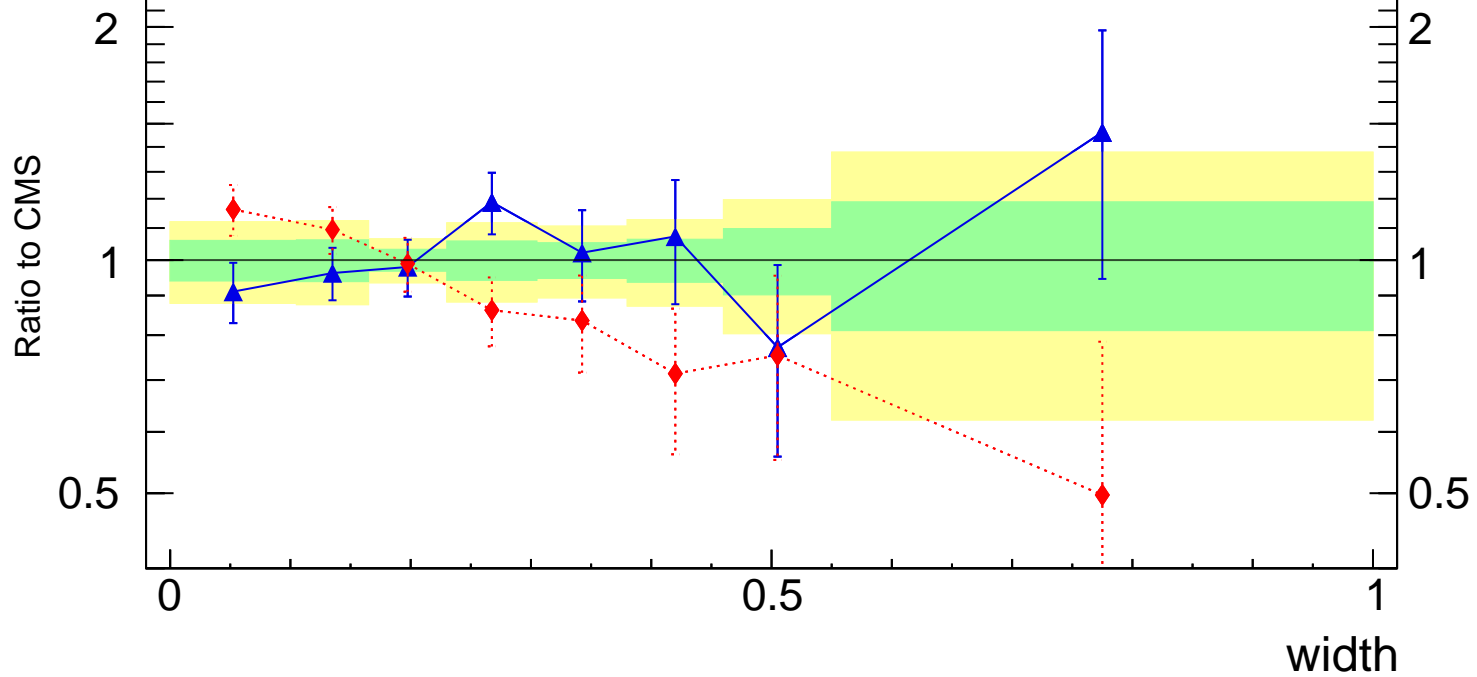

13000 GeV pp

Jets

(CMS_2021_I1920187)

Rivet 4.1.0, $\geq 100k$ events
mcplots.cern.ch [arXiv:2401.10621]