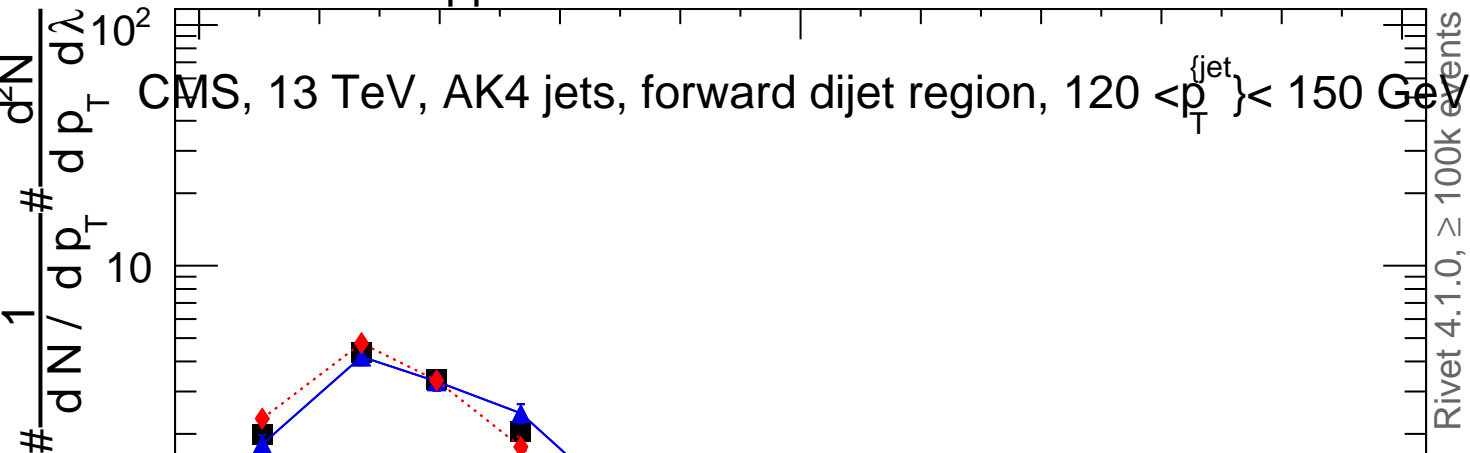

13000 GeV pp

Jets

(CMS_2021_I1920187)

Rivet 4.1.0, $\geq 100k$ events
mcplots.cern.ch [arXiv:2401.10621]