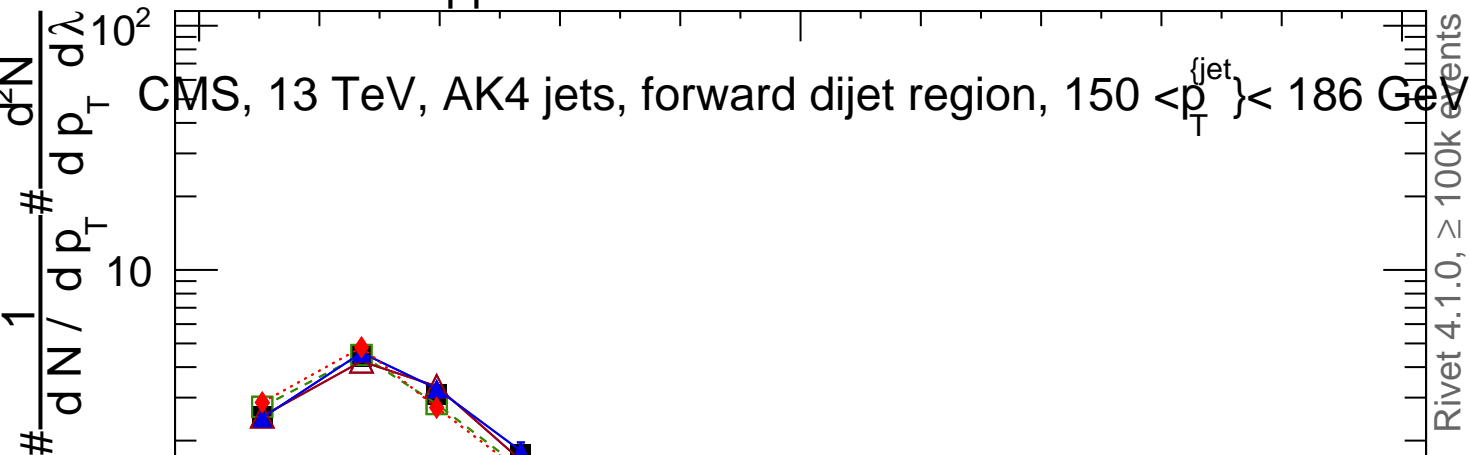

13000 GeV pp

Jets

- CMS
- ⊕ Epos 1.99.crmc.1.3 lhc
- Herwig 7.2.1 default
- △ Pythia 6.428 370
- ▲ Pythia 8.315 default
- ◆ Sherpa 2.2.9 default

(CMS_2021_I1920187)

mcplots.cern.ch [arXiv:2401.10621]

Rivet 4.1.0, ≥ 100k events