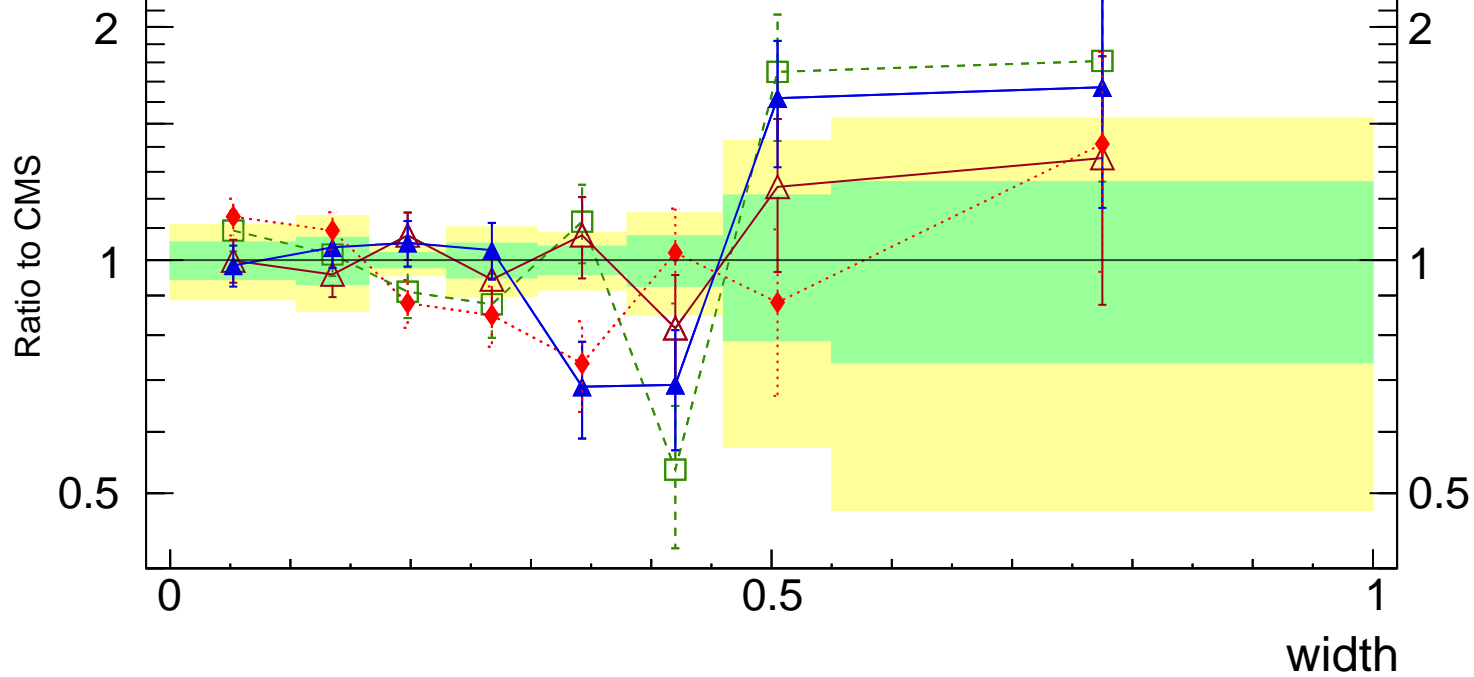

13000 GeV pp

Jets

- CMS
- ⊕ Epos 1.99.crmc.1.3 lhc
- Herwig 7.2.1 default
- △ Pythia 6.428 370
- ▲ Pythia 8.315 default
- ◆ Sherpa 2.2.9 default

(CMS_2021_I1920187)

mcplots.cern.ch [arXiv:2401.10621]

Rivet 4.1.0, ≥ 100k events