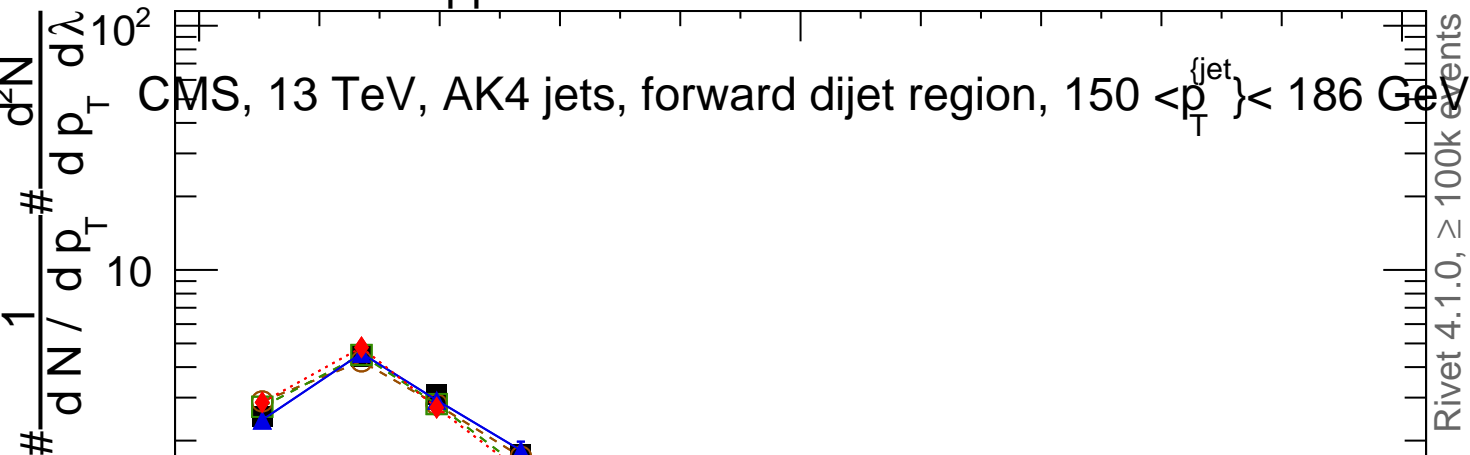

13000 GeV pp

Jets

- CMS
- Herwig++ 2.7.1 default
- Herwig 7.2.1 default
- ▲ Pythia 8.135 default
- ◆ Sherpa 2.2.9 default

(CMS\_2021\_I1920187)

Rivet 4.1.0,  $\geq 100k$  events

mcplots.cern.ch [arXiv:2401.10621]