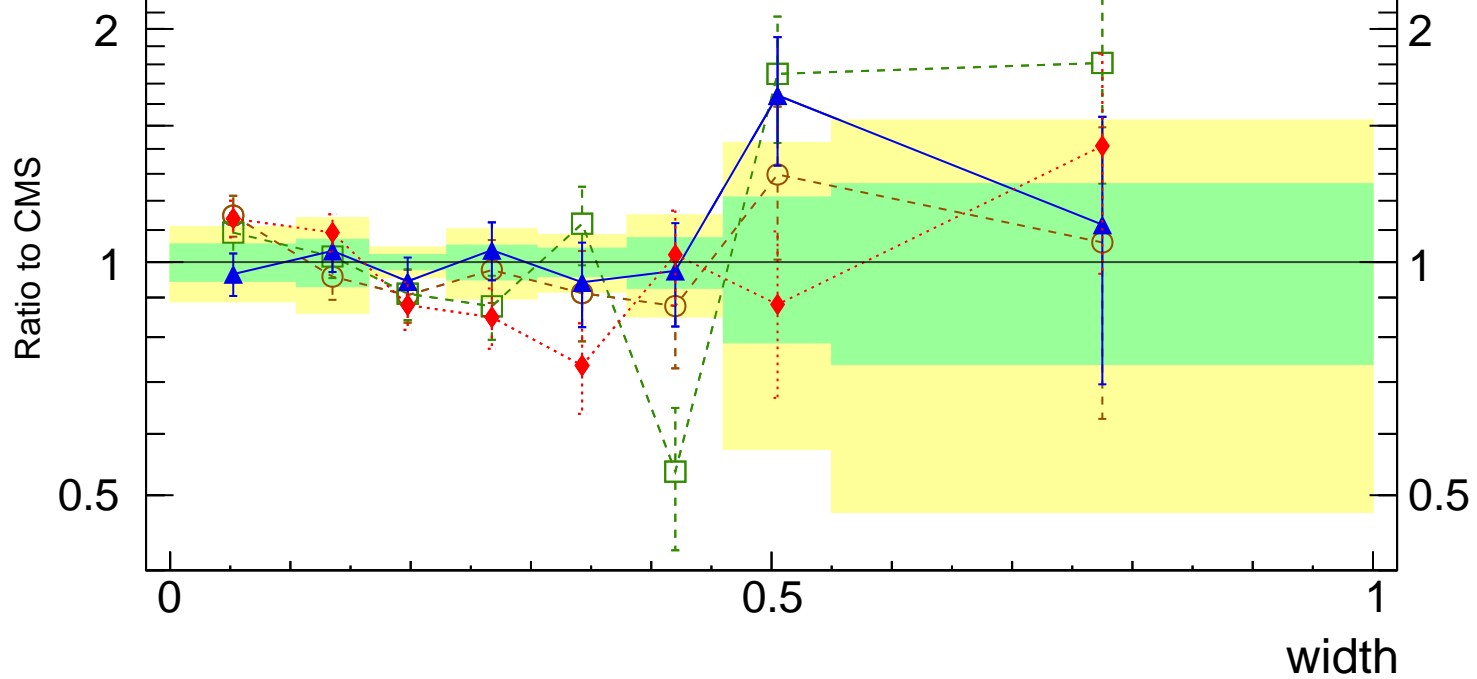

13000 GeV pp

Jets

- CMS
- Herwig++ 2.7.1 default
- Herwig 7.2.1 default
- ▲ Pythia 8.135 default
- ◆ Sherpa 2.2.9 default

(CMS\_2021\_I1920187)

Rivet 4.1.0,  $\geq 100k$  events

mcplots.cern.ch [arXiv:2401.10621]