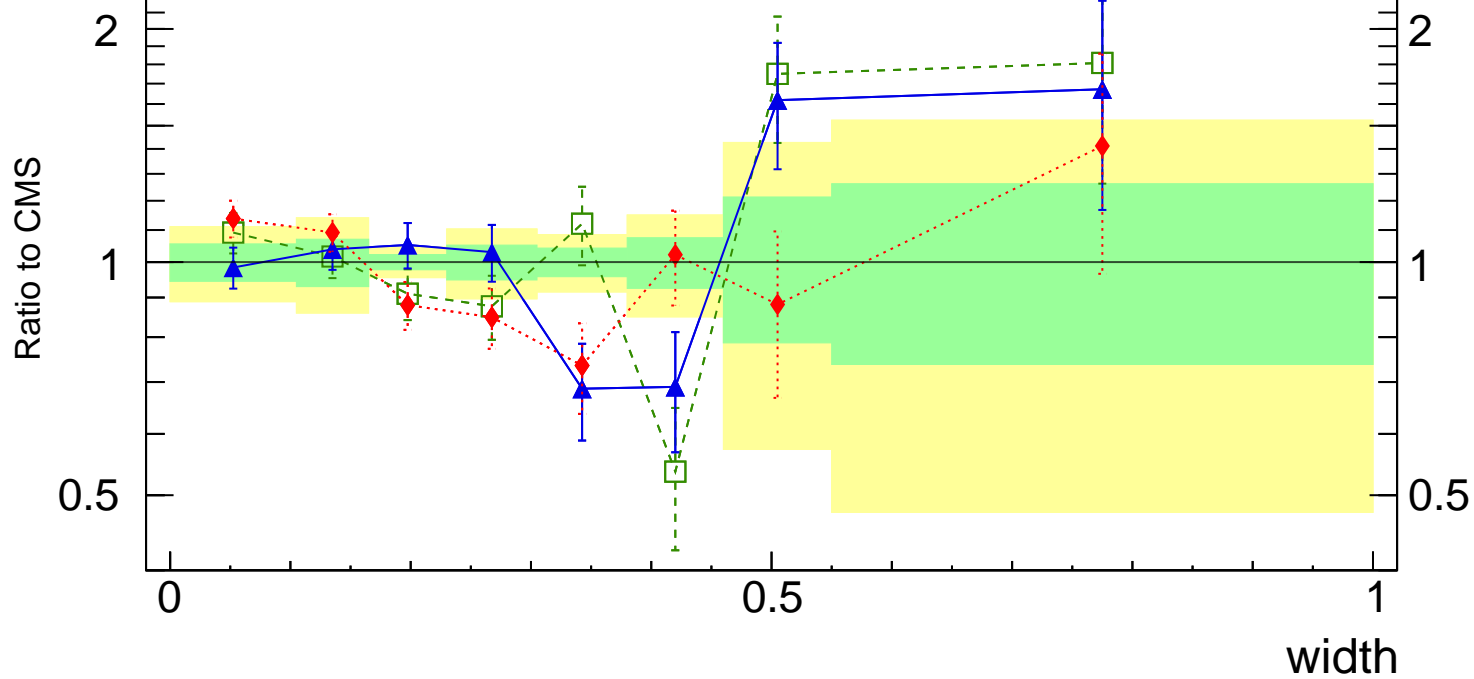

13000 GeV pp

Jets

- CMS
- Epos 1.99.crmc.1.6.0 lhc
- Herwig 7.2.1 default
- ▲ Pythia 8.315 default
- ◆ Sherpa 2.2.9 default

(CMS_2021_I1920187)

mcplots.cern.ch [arXiv:2401.10621]

Rivet 4.1.0, $\geq 100k$ events