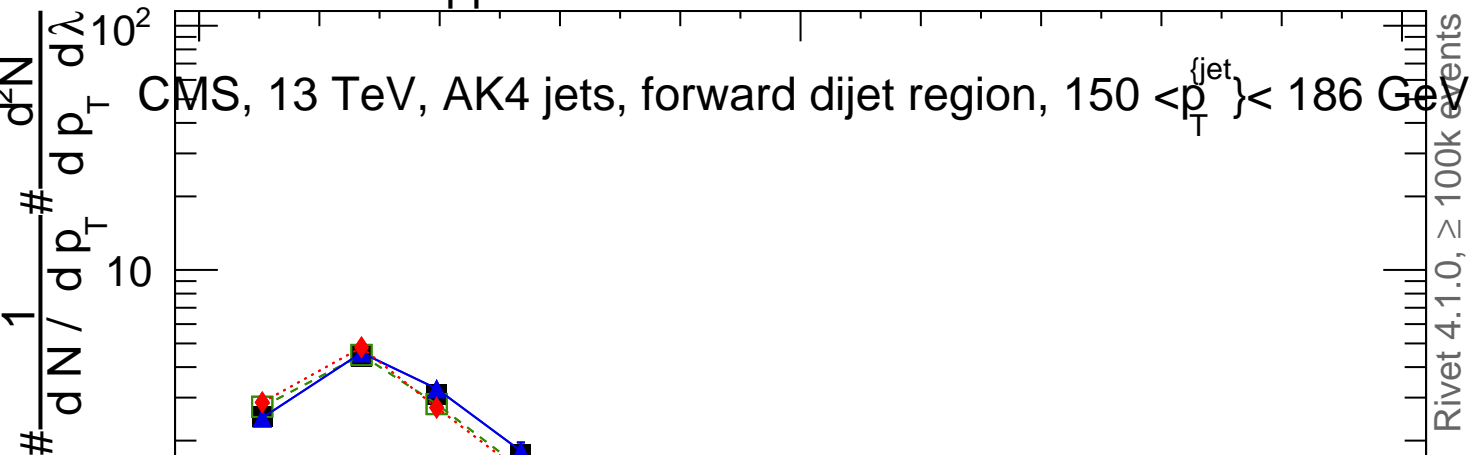

13000 GeV pp

Jets

- CMS
- Epos 1.99.crmc.1.6.0 lhc
- Herwig 7.2.1 default
- ▲ Pythia 8.315 default
- ◆ Sherpa 2.2.9 default

(CMS_2021_I1920187)

mcplots.cern.ch [arXiv:2401.10621]

Rivet 4.1.0, $\geq 100k$ events