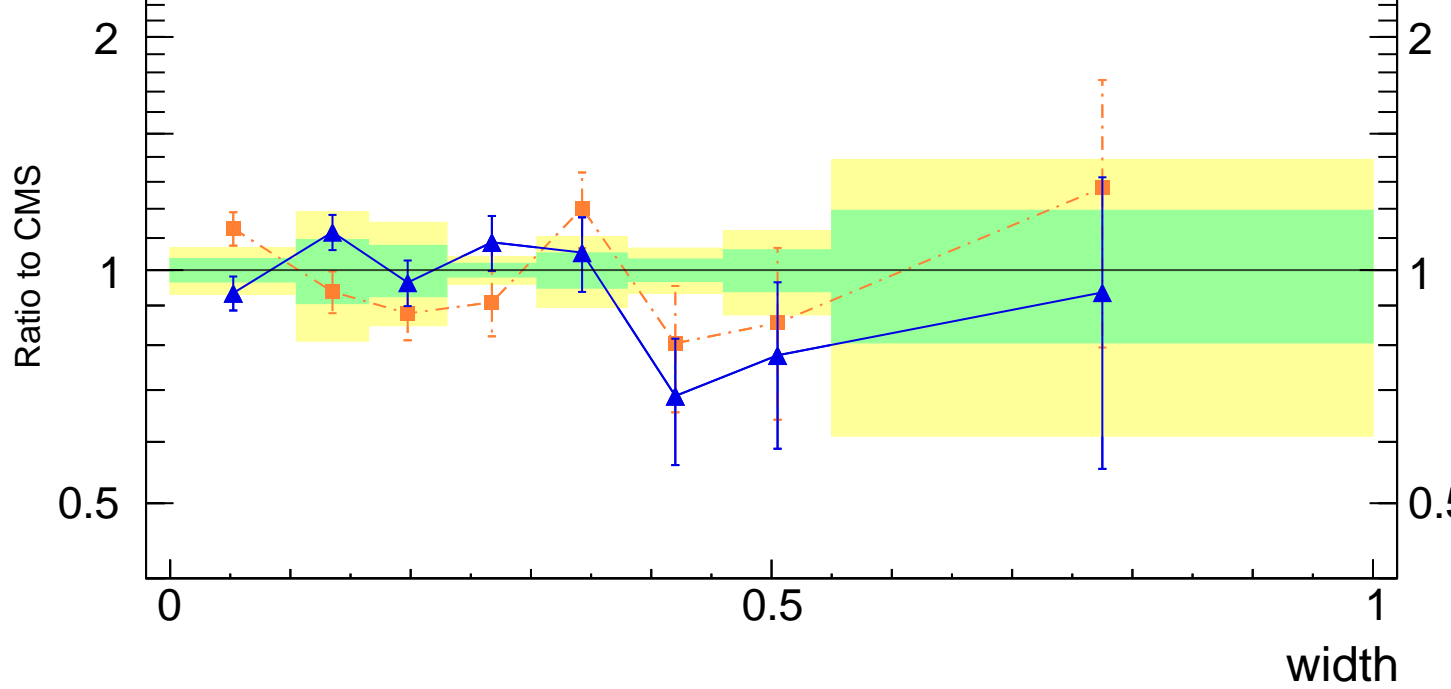

13000 GeV pp

Jets

(CMS_2021_I1920187)

Rivet 4.1.0, ≥ 100k events
mcplots.cern.ch [arXiv:2401.10621]