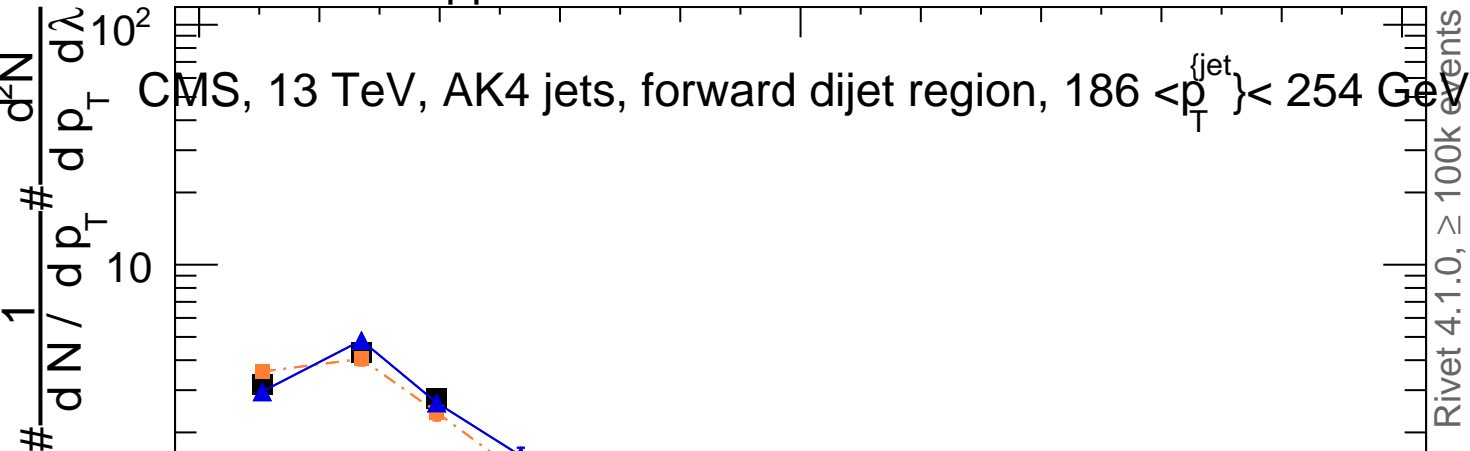

13000 GeV pp

Jets

(CMS_2021_I1920187)

Rivet 4.1.0, ≥ 100k events
mcplots.cern.ch [arXiv:2401.10621]